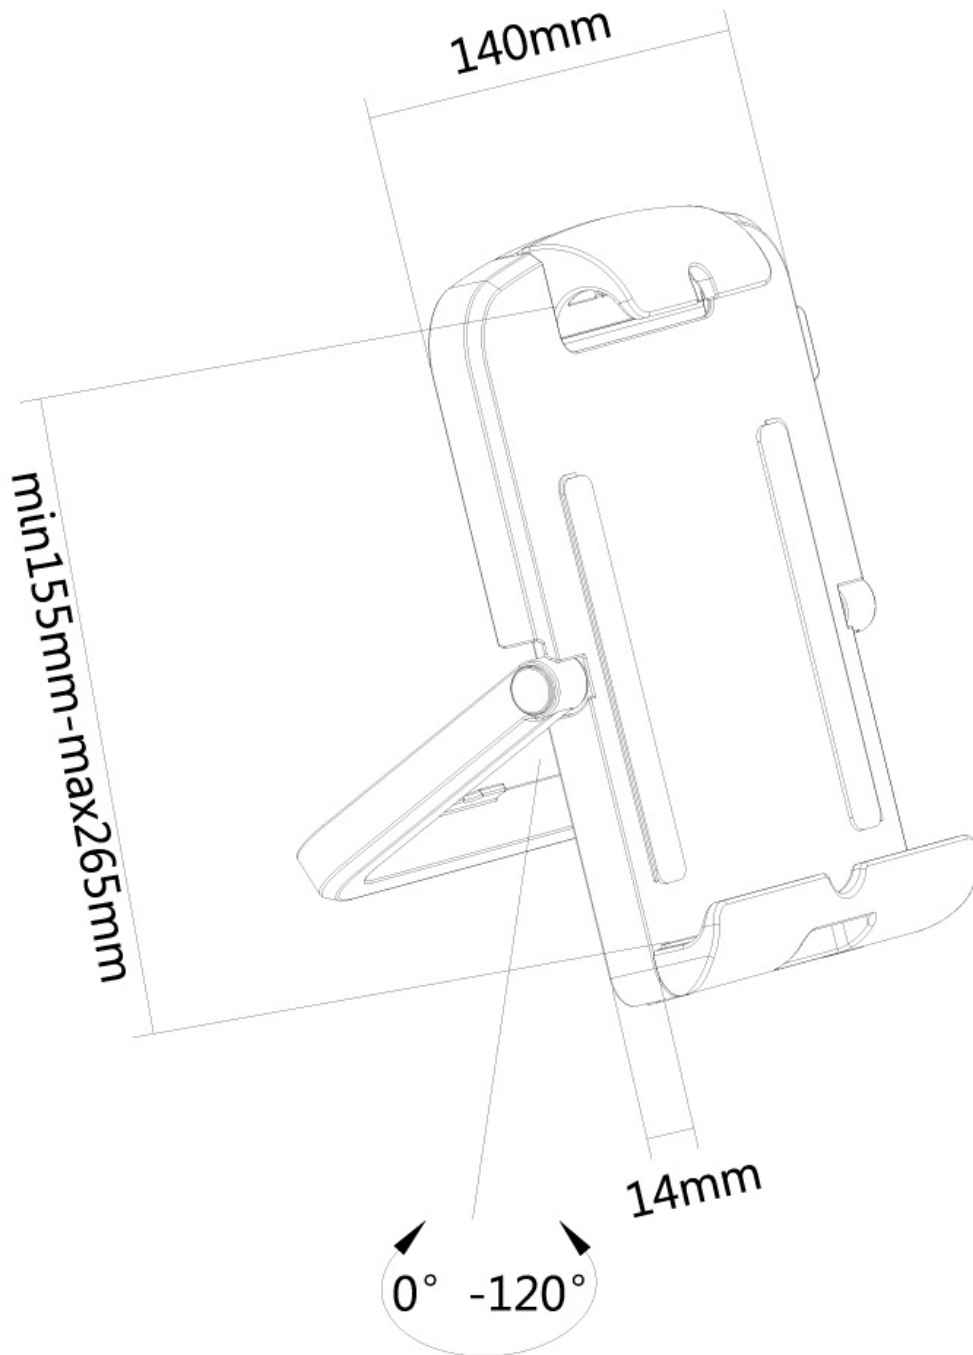

TABLET-UN200WHITE NEOMOUNTS TABLETA-UN200WHITE SOPORTE

Neomounts