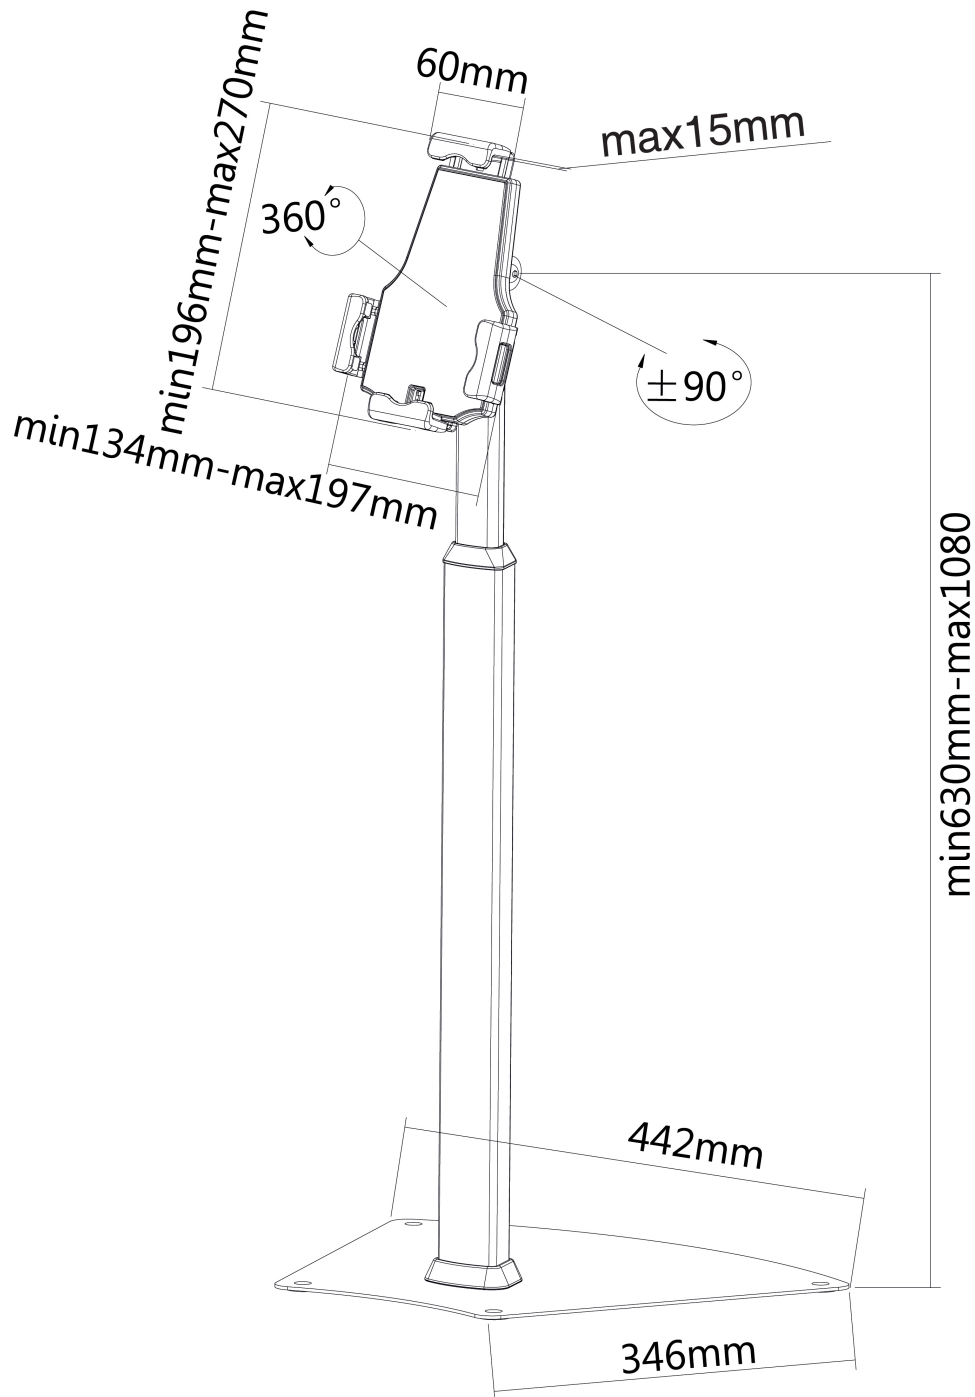

NewStar Products Europe B.V.
Wateringweg 62/B
2031 EJ HAARLEM
THE NETHERLANDS

Phone : +31(0)23-5478888
Fax : +31(0)23-5478889
Email : info@newstar.nl
Website : www.newstar.eu

NewStar cannot be held liable for any inaccuracies and copyrights.
No part of this publication may be reproduced and/or published by print, photocopy, microfilm or in any other way, without prior written permission of NewStar Computer Products Europe BV.