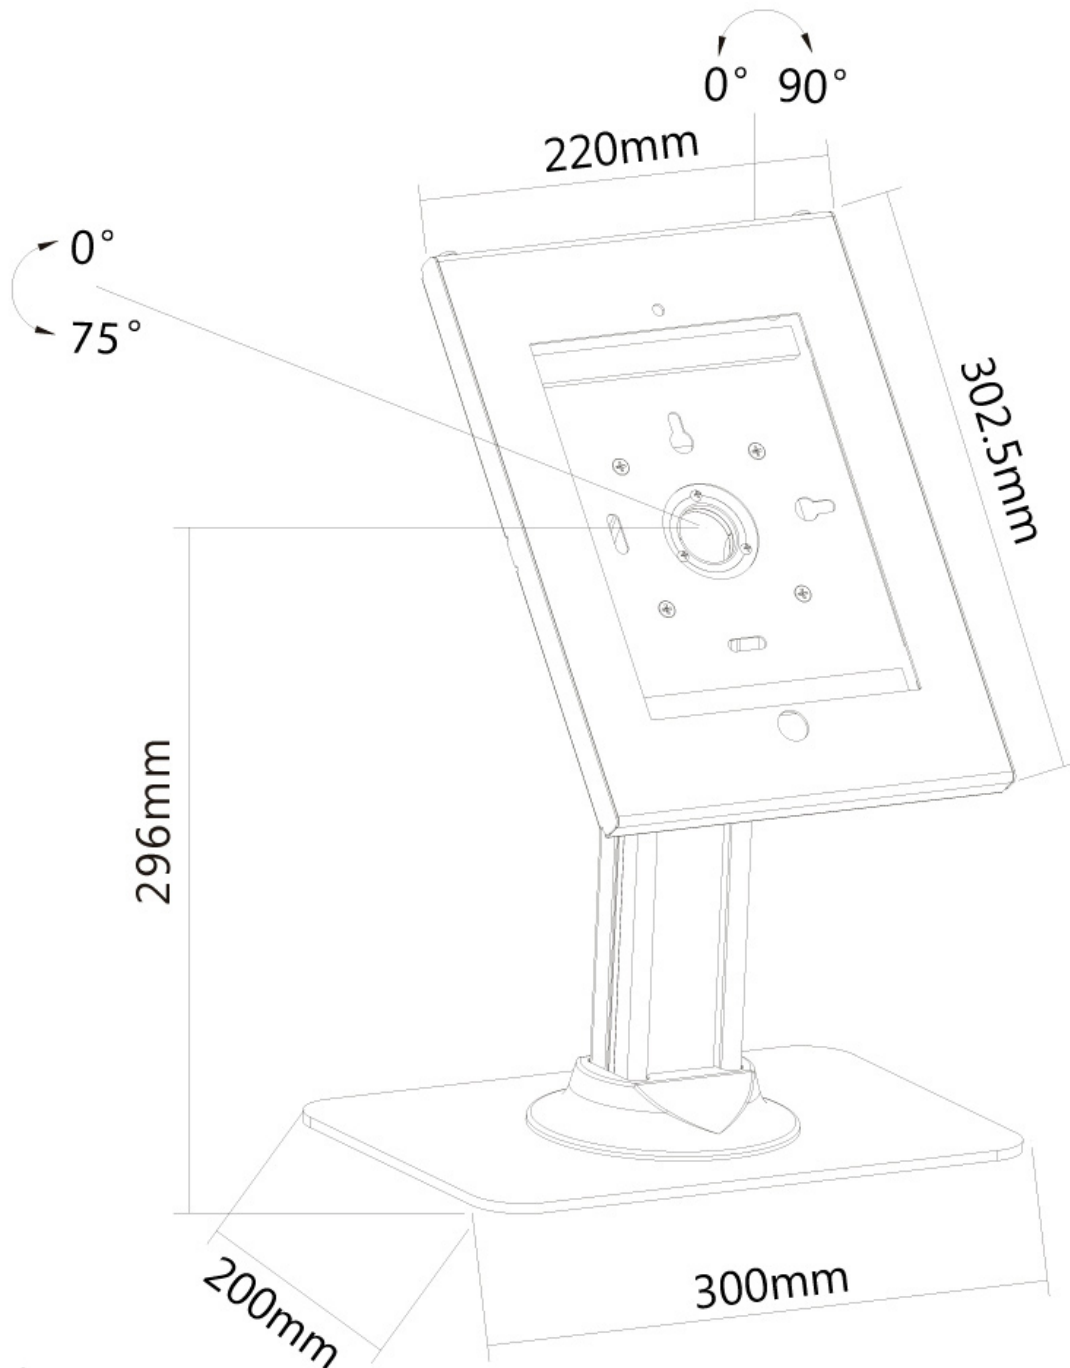

TABLET-D300WHITE

NEOMOUNTS TABLETA-D300WHITE SOPORTE

Neomounts