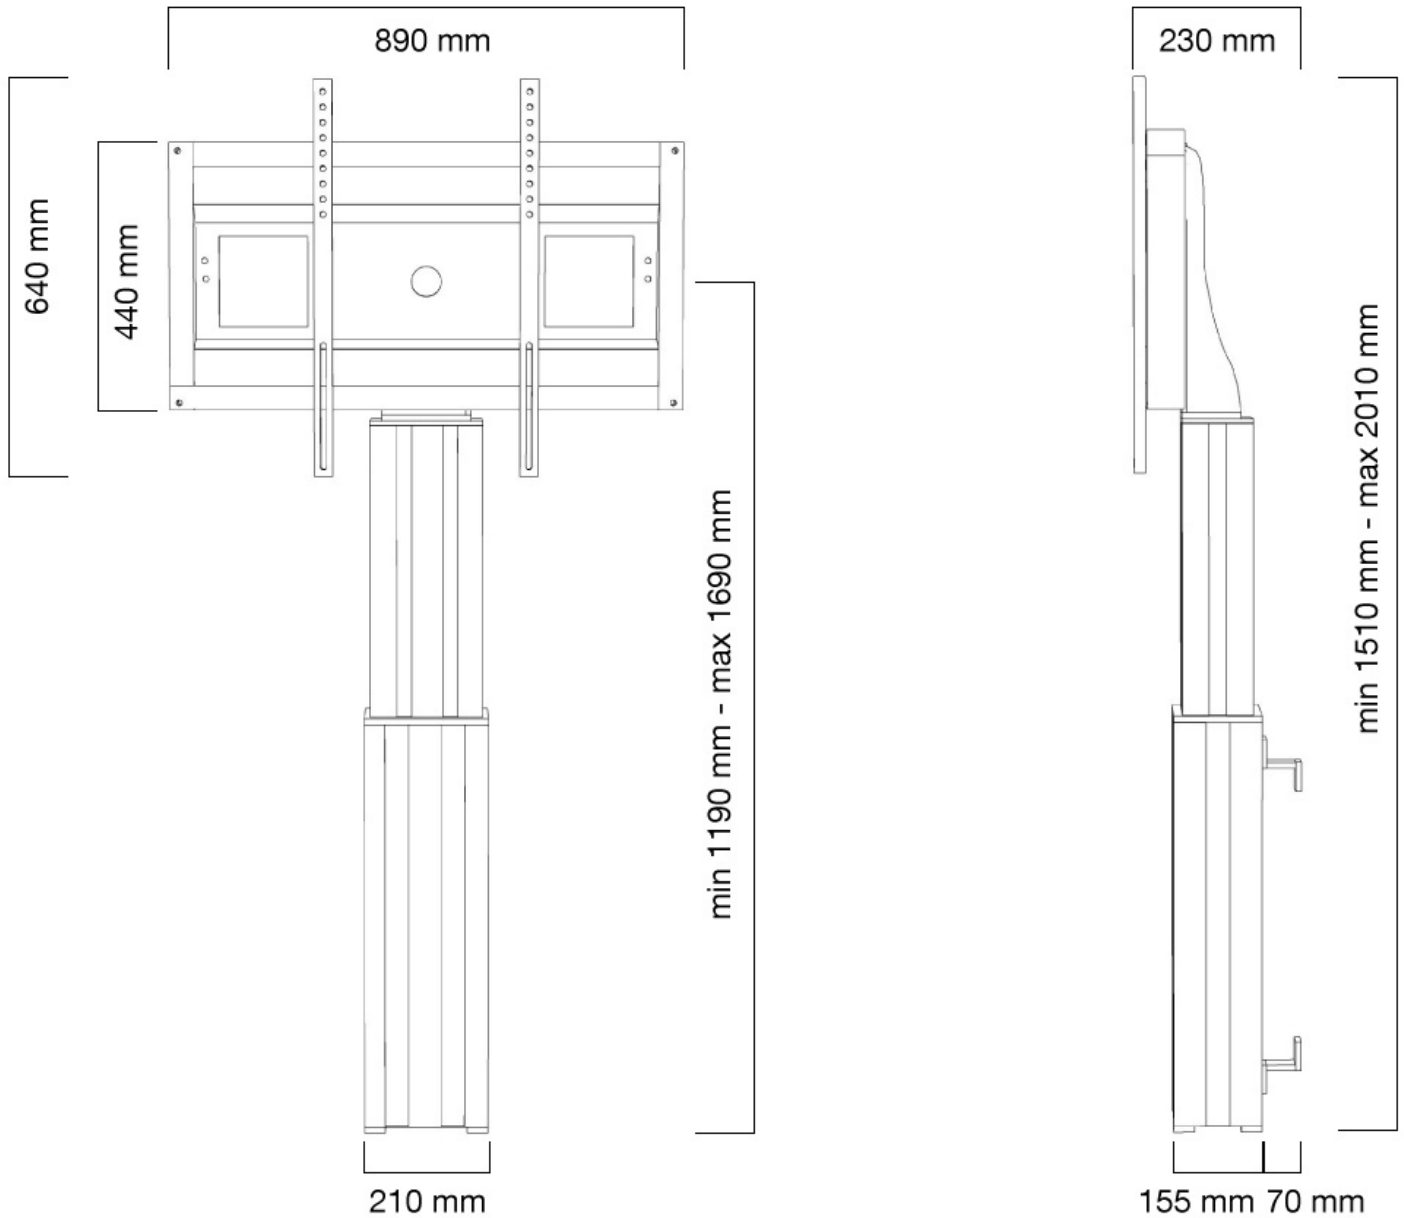

PLASMA-W2500BLACK NEOMOUNTS PLASMA-W2500BLACK SOPORTE

Neomounts