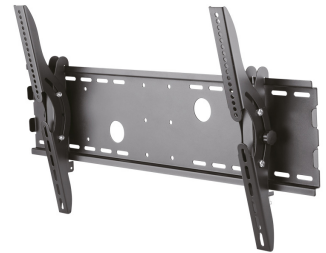

PLASMA-W200BLACK NEOMOUNTS PLASMA-W200BLACK SOPORTE

ESPECIFICACIONES

GENERAL

Tamaño mín. pantalla*	37 inch
Tamaño máx. pantalla*	85 inch
Peso máximo	100 kg (por pantalla)
Pantallas	1
VESA mínimo	200x200 mm
VESA máximo	865x480 mm
Distancia a la pared	8,3 cm

FUNCIONALIDAD

Tipo	Inclinación
Bloqueable	Bloqueable - Candado no incluido
Inclinación (grados)	30°
Tipo de ajuste	Ninguno

INFORMACIÓN

Color	Negro
Material principal	Acero
Garantía	5 años
EAN code	8717371446826

Neomounts

Neomounts

Neomounts PLASMA-W200BLACK Soporte de pared inclinable para TV - 37-85" - máx 100 kg - VESA 200x200-865x480 - prof. 8,3 cm - bloqueable (excl. cerradura) - negro

El PLASMA-W200BLACK es un soporte de pared Neomounts LCD/LED/Plasma le permite montar un televisor LCD, LED o plasma a cualquier pared. Causa del patrón de orificios flexible de este sistema es el soporte de pared utilizable para casi todos los televisores de hasta 85" (216 cm). Usted es capaz de inclinar la pantalla con mucha facilidad.

Este soporte de pared es fácil de instalar utilizando el patrón de agujeros VESA en la parte posterior de su televisor. Este soporte de pared puede ser usado cuando la distancia máxima entre los agujeros (de izquierda a derecha) es 86,5 cm. Los orificios superior e inferior permiten una distancia máxima de 48 cm.