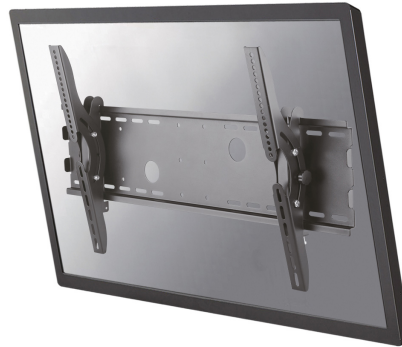

PLASMA-W200BLACK NEOMOUNTS PLASMA-W200BLACK SOPORTE

ESPECIFICACIONES

GENERAL

Tamaño mín. pantalla*	37 inch
Tamaño máx. pantalla*	85 inch
Peso máximo	100 kg (por pantalla)
Pantallas	1
VESA mínimo	200x200 mm
VESA máximo	865x480 mm
Distancia a la pared	8,3 cm

FUNCIONALIDAD

Tipo	Inclinación
Bloqueable	Bloqueable - Candado no incluido
Inclinación (grados)	30°
Tipo de ajuste	Ninguno

INFORMACIÓN

Color	Negro
Material principal	Acero
Garantía	5 años
EAN code	8717371446826

Neomounts

Neomounts

Neomounts PLASMA-W200BLACK Soporte de pared inclinable para TV - 37-85" - máx 100 kg - VESA 200x200-865x480 - prof. 8,3 cm - bloqueable (excl. cerradura) - negro

El PLASMA-W200BLACK es un soporte de pared Neomounts LCD/LED/Plasma le permite montar un televisor LCD, LED o plasma a cualquier pared. Causa del patrón de orificios flexible de este sistema es el soporte de pared utilizable para casi todos los televisores de hasta 85" (216 cm). Usted es capaz de inclinar la pantalla con mucha facilidad.

Este soporte de pared es fácil de instalar utilizando el patrón de agujeros VESA en la parte posterior de su televisor. Este soporte de pared puede ser usado cuando la distancia máxima entre los agujeros (de izquierda a derecha) es 86,5 cm. Los orificios superior e inferior permiten una distancia máxima de 48 cm.