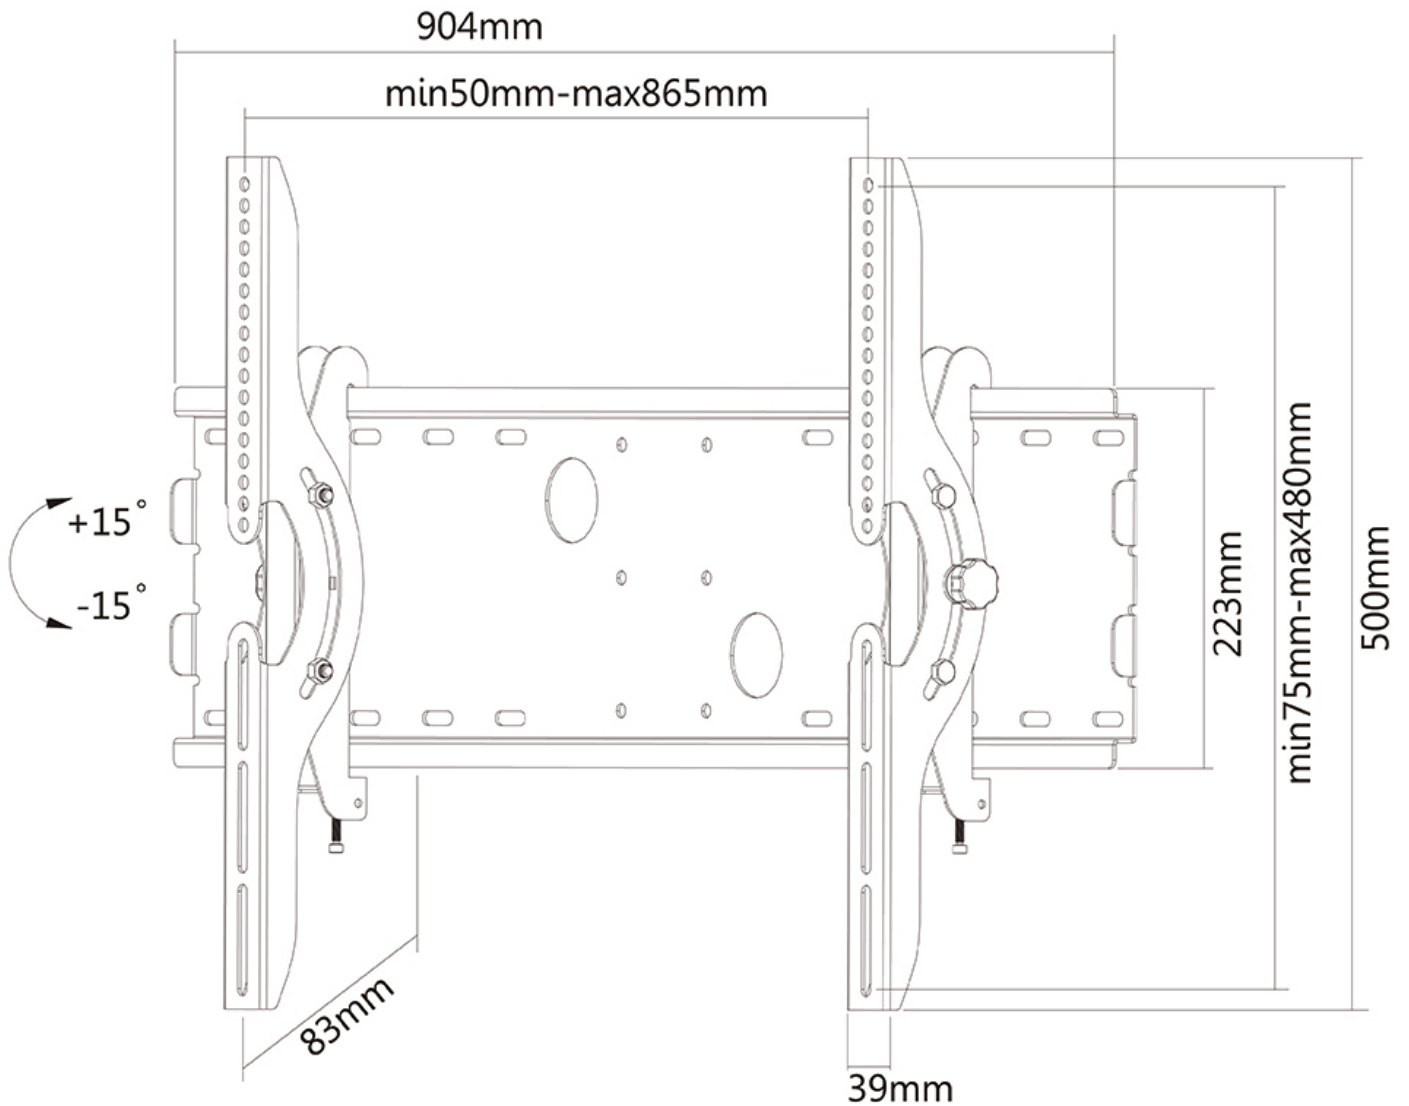

PLASMA-W200BLACK NEOMOUNTS PLASMA-W200BLACK SOPORTE

Neomounts