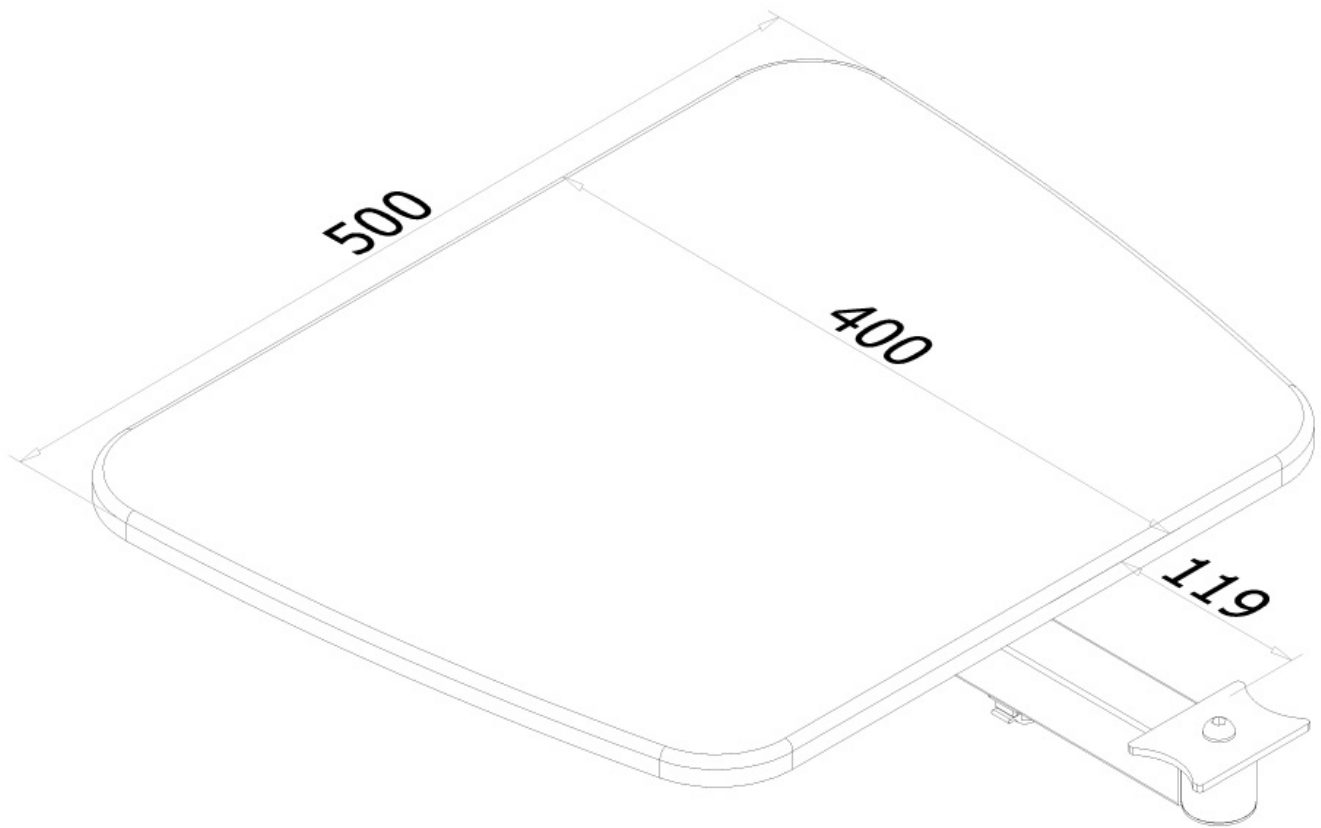

PLASMA-ME-SHELF

NEOMOUNTS PLASMA-ME-SHELF SOPORTE

Neomounts

Measuring unit: mm