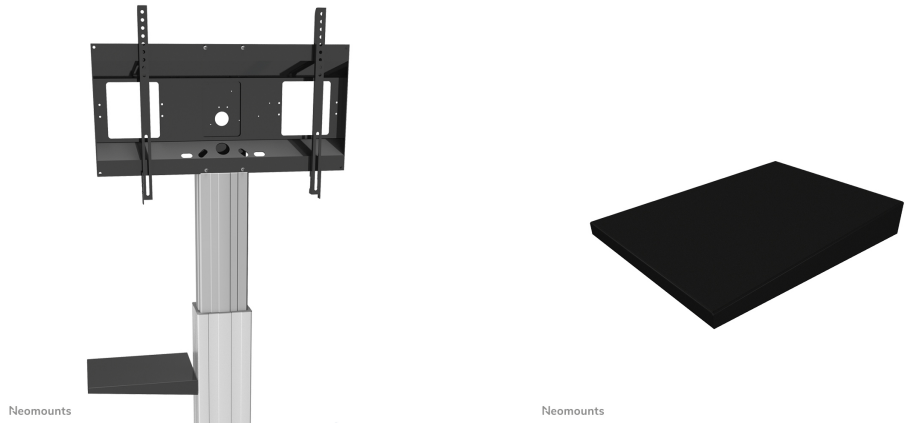

NEOMOUNTS PLASMA-M2SIDESHELF

ESPECIFICACIONES

GENERAL

Peso mínimo	0 kg (por pantalla)
Peso máximo	3 kg (por pantalla)

FUNCIONALIDAD

Ajuste de ancho	50 cm
Ajuste de profundidad	45 cm
Tipo de ajuste	Ninguno

INFORMACIÓN

Color	Negro
Material principal	Acero
Garantía	5 años
EAN code	8717371447250

*Nota: Los tamaños en pulgadas indicados son sólo una indicación, combinados con el peso y los tamaños VESA. El peso máximo y el tamaño VESA son restricciones absolutas para los productos y no deben superarse.

Neomounts PLASMA-M2SIDESHELF Soporte multimedia - máx 3 kg - adecuado para PLASMA-M2250/W2250/M2500/W2500BLACK/SILVER - negro

El modelo Neomounts PLASMA-M2SIDESHELF es una estantería universal portátil para los carros eléctricos de altura regulable PLASMA-M2250/W2250 & PLASMA-M2500/W2500.

El estante portátil se puede montar en la columna de altura ajustable y la placa tiene una anchura de 29,5 cm y una profundidad de 41,5 cm.

Todo el material de instalación se incluye con el producto. Garantía: 5 años.