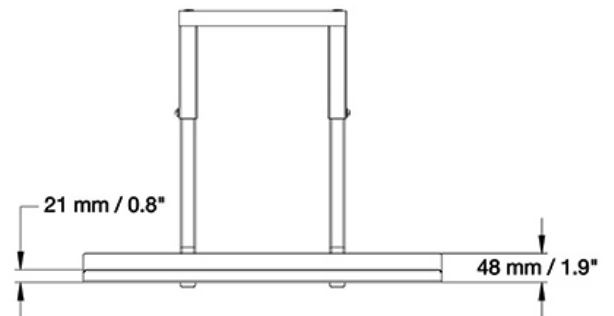

PLASMA-M2KEYB

NEOMOUNTS PLASMA-M2KEYB SOPORTE

Neomounts