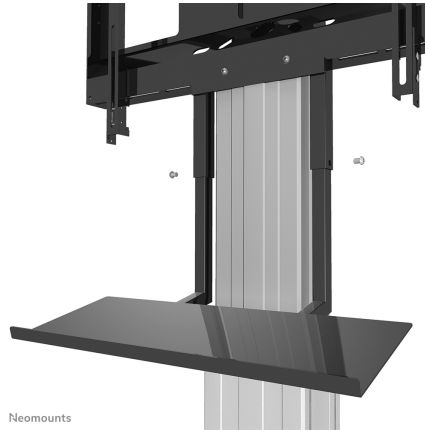

PLASMA-M2KEYB

ESPECIFICACIONES

GENERAL

Peso mínimo	0 kg (por pantalla)
Peso máximo	1 kg (por pantalla)

FUNCIONALIDAD

Ajuste de ancho	60 cm
Ajuste de profundidad	19,5 cm
Tipo de ajuste	Ninguno

INFORMACIÓN

Color	Negro
Material principal	Acero
Garantía	5 años
EAN code	8717371447281

*Nota: Los tamaños en pulgadas indicados son sólo una indicación, combinados con el peso y los tamaños VESA. El peso máximo y el tamaño VESA son restricciones absolutas para los productos y no deben superarse.

NEOMOUNTS PLASMA-M2KEYB SOPORTE

Neomounts