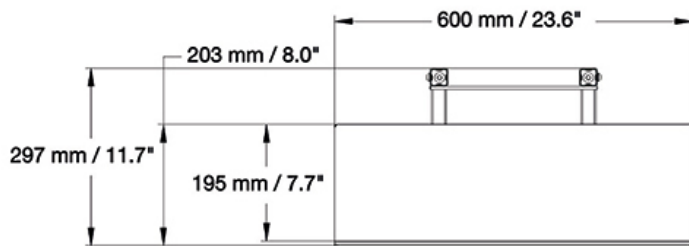

PLASMA-M2KEYB

NEOMOUNTS PLASMA-M2KEYB SOPORTE

Neomounts