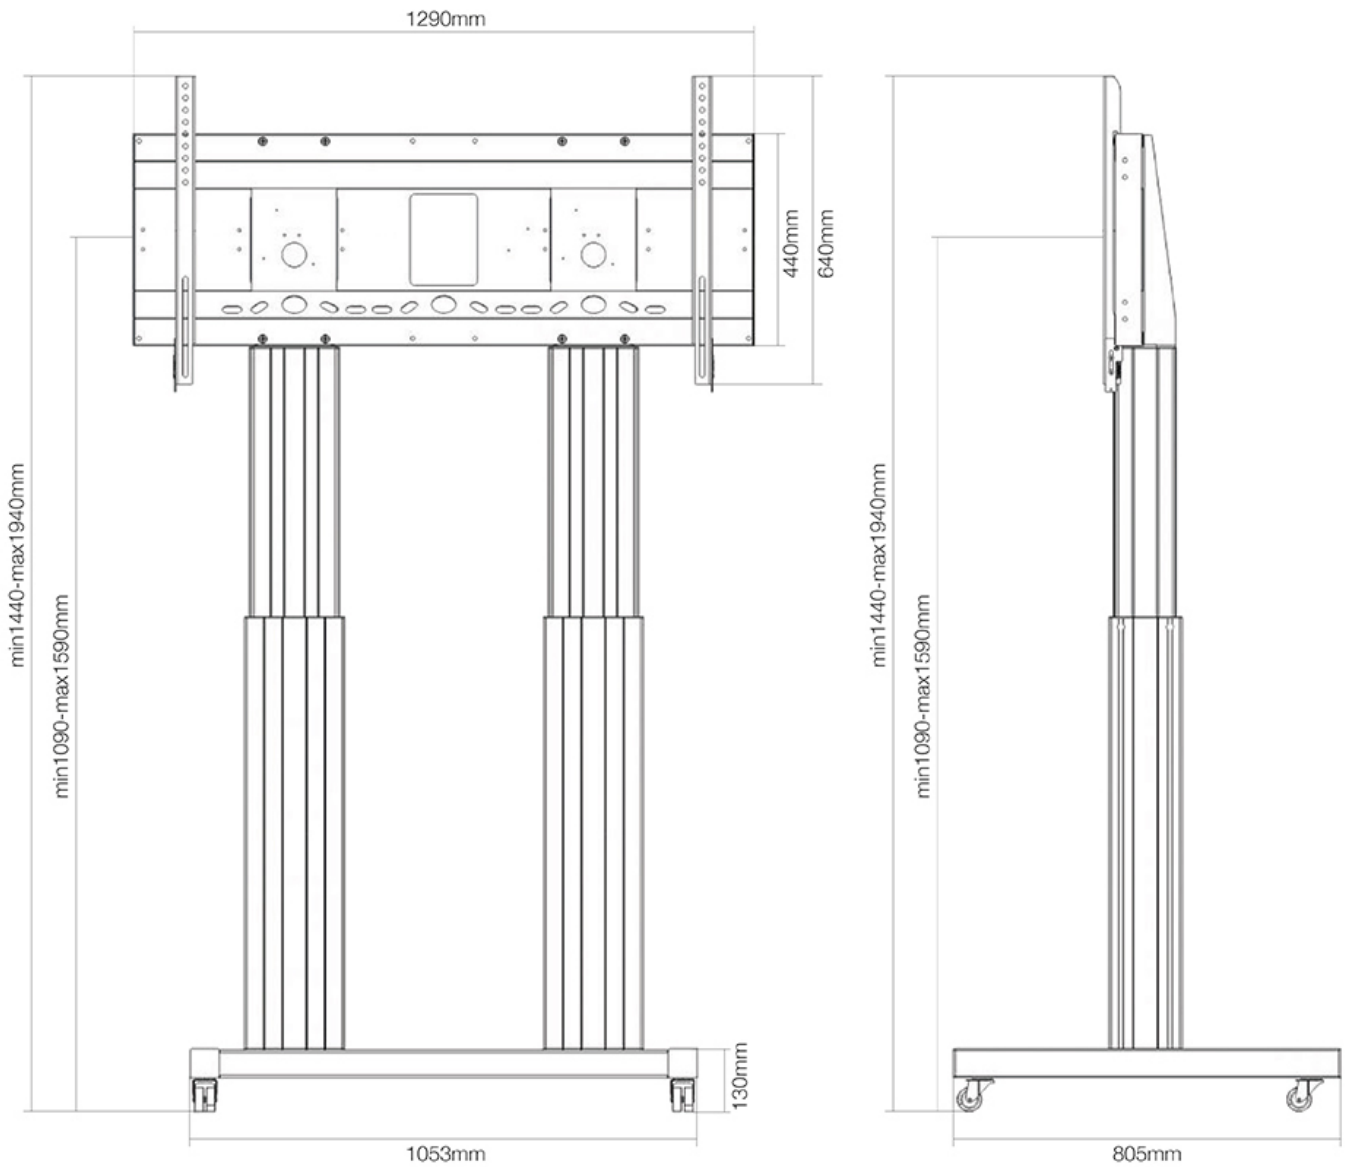

PLASMA-M2600SILVER NEOMOUNTS PLASMA-M2600SILVER CARRO

Neomounts