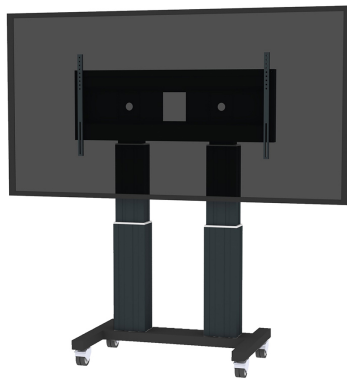

Neomounts

Neomounts

Neomounts PLASMA-M2600BLACK Carro para TV - 70-120" - máx 250 kg - motorizado alt. 109-159 cm - VESA 400x200-1200x600 - bloqueable (excl. cerradura) - negro

Con el soporte de suelo de altura ajustable automática Neomounts PLASMA-M2600BLACK, coloca una pantalla plana de gran formato en el suelo. Obtenga un posicionamiento óptimo para audiencias de pie y sentadas, en cualquier aplicación, en cualquier parte de su ubicación. Perfecto para usar en una sala de clases, sala de juntas, sala de presentaciones o entrada pública.

El PLASMA-M2600BLACK es adecuado para pantallas entre 70- 120" y tiene una capacidad de carga de 250 kg. El carro es adecuado para pantallas con un patrón de orificios VESA de 400x200 a 1200x600 mm*. Detrás de la pantalla hay un espacio de 6 cm de profundidad disponible para montar un reproductor multimedia o una mini computadora. Los cables se pueden guiar en la parte posterior del soporte.

Haga rodar fácilmente este carrito sobre puertas y umbrales con ruedas de alta calidad. El elevador de piso eléctrico móvil se ajusta automáticamente en altura a una altura de 50 cm. Desde el suelo hasta el centro, la distancia de la pantalla es variable de 131 a 181 cm.

El Neomounts PLASMA-M2600BLACK viene en color negro RAL 9005 y es una excelente opción para una colocación que ahorra espacio o cuando el montaje en pared, techo o escritorio no es una opción. El carro está equipado con cuatro ruedas giratorias, de las cuales las dos ruedas delanteras están equipadas con un freno.