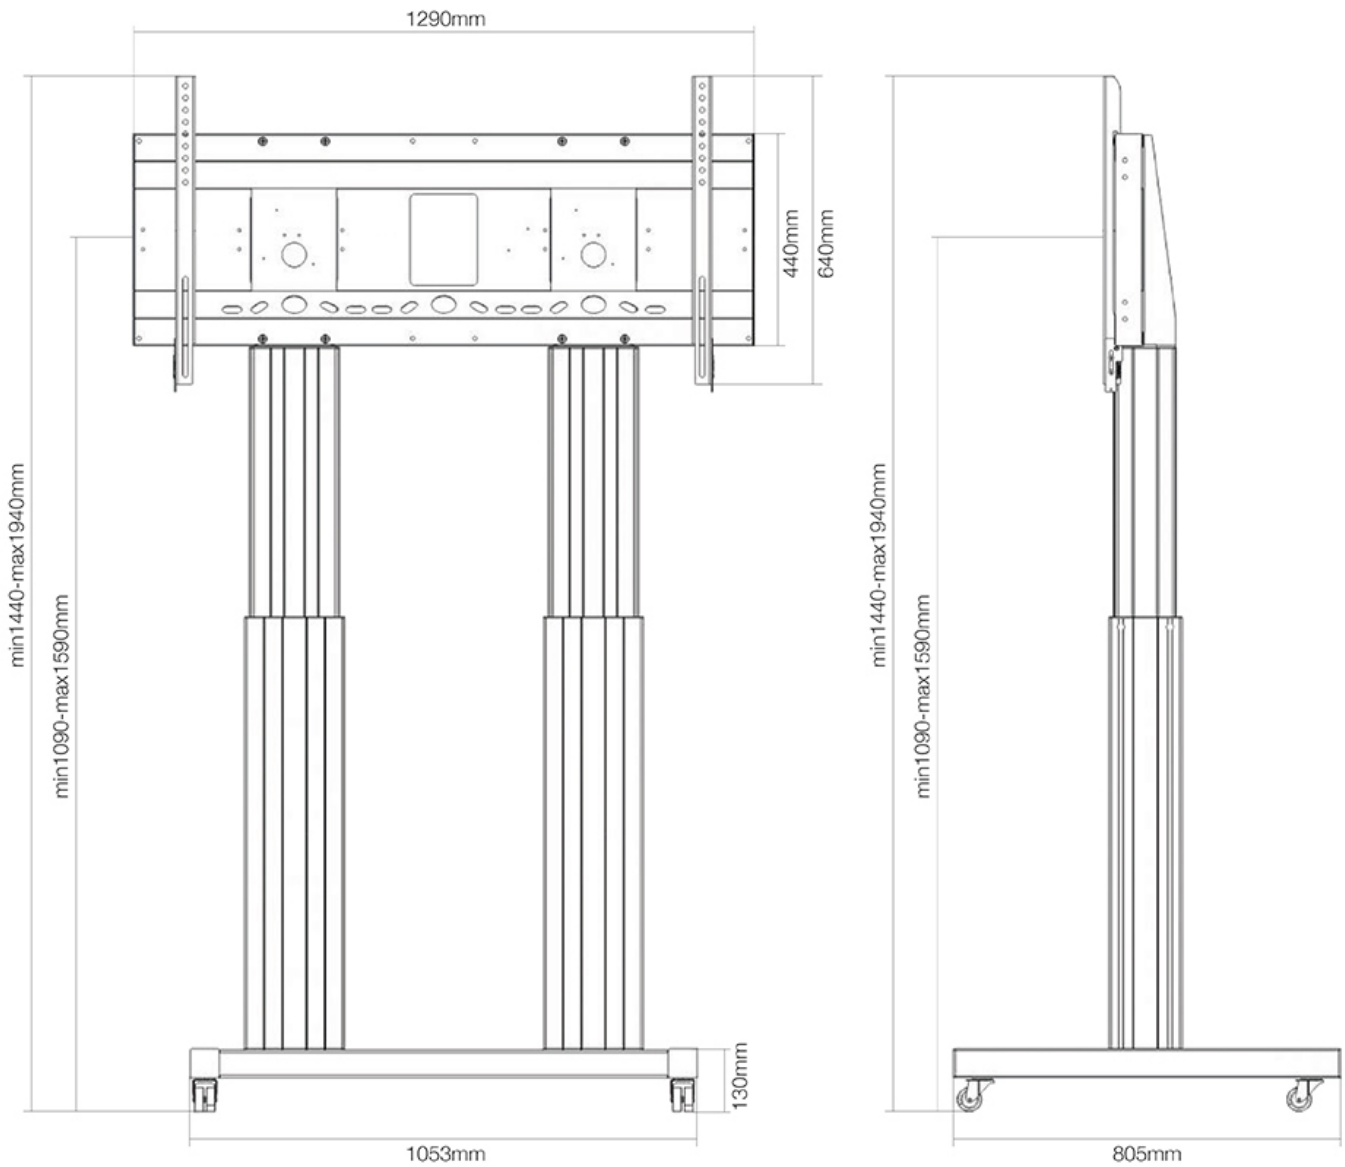

PLASMA-M2600BLACK NEOMOUNTS PLASMA-M2600BLACK CARRO

Neomounts