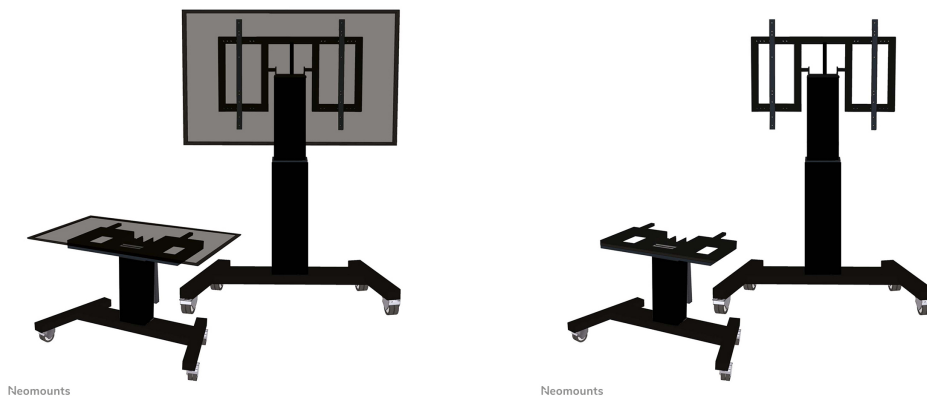

FUNCIONALIDAD

Tipo	Inclinación
Ajuste de altura	50 cm (91-141 cm)
Bloqueable	No bloqueable
Inclinación (grados)	90°
Altura	173 cm
Ancho	104 cm
Profundidad	80 cm
Tipo de ajuste	Motorizado

INFORMACIÓN

Color	Negro
Material principal	Acero
Garantía	5 años
EAN code	8717371445973

Neomounts PLASMA-M2500TBLACK Carro para TV - 42-100" - máx 150 kg - motorizado alt. 91-141 cm - VESA 400x200-800x600 - función de inclinación de la mesa - negro

Cree la posición de visualización óptima para audiencias sentadas o de pie con el soporte de suelo motorizado PLASMA-M2500TBLACK de Neomounts. El carro es una solución perfecta para aulas, oficinas, salas de reuniones y zonas públicas.

El soporte de suelo tiene una función de inclinación de 90° que permite utilizar la pantalla (táctil) en modo de sobremesa. El PLASMA-M2500TBLACK es adecuado para pantallas de 42-100" con un patrón de orificios VESA de 400x200 a 800x600 mm y tiene una capacidad de peso máxima de 150 kg. El sistema de gestión de cables garantiza un tendido ordenado de los cables en la parte posterior del soporte.

El soporte de suelo móvil se puede inclinar automáticamente (90°) y ajustar en altura hasta 50 cm con un mando a distancia. Desde el suelo hasta el centro, la altura de la pantalla varía entre 91,4 y 141,4 cm. El carro dispone de cuatro ruedas giratorias macizas, de las cuales las dos delanteras están equipadas con freno. Gracias a estas ruedas de alta calidad, el carro puede moverse fácilmente por encima de umbrales y puertas.