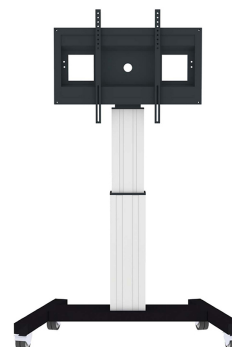

FUNCIONALIDAD

Ajuste de altura	111-161 cm
Bloqueable	Bloqueable - Candado no incluido
Ancho	104 cm
Profundidad	74 cm
Tipo de ajuste	Motorizado

INFORMACIÓN

Color	Plata
Material principal	Acero
Garantía	5 años
EAN code	8717371445928

Neomounts

Neomounts

Neomounts PLASMA-M2500SILVER Carro para TV - 42-100" - máx 150 kg - motorizado alt. 111-161 cm - VESA 300x200-800x600 - bloqueable (excl. cerradura) - plata

Con el soporte de suelo ajustable en altura automático PLASMA-M2500SILVER de Neomounts colocará una pantalla plana de gran formato en el suelo. Consiga una posición óptima tanto para audiencias de pie como sentadas, en cualquier aplicación, en cualquier parte de su local. Perfecto para utilizar en una sala de clases, una sala de juntas, una sala de presentaciones o una entrada pública.

El PLASMA-M2500SILVER es adecuado para pantallas de entre 42 y 100" y tiene una capacidad de carga de 150 kg. El carro es adecuado para pantallas con un patrón de orificios VESA de 300x200 a 600x800 mm. Detrás de la pantalla hay un espacio de 6 cm de profundidad disponible para montar un reproductor multimedia o un miniordenador. Los cables se pueden guiar por la parte posterior del soporte.

Gracias a sus ruedas de alta calidad, este carro se desplaza fácilmente por puertas y umbrales. El elevador de suelo eléctrico móvil se ajusta automáticamente a una altura de 50 cm con un mando a distancia. Desde el suelo hasta el centro de la pantalla es variable de 111 a 161 cm. El carro dispone de cuatro ruedas giratorias macizas, de las cuales las dos delanteras están equipadas con freno.