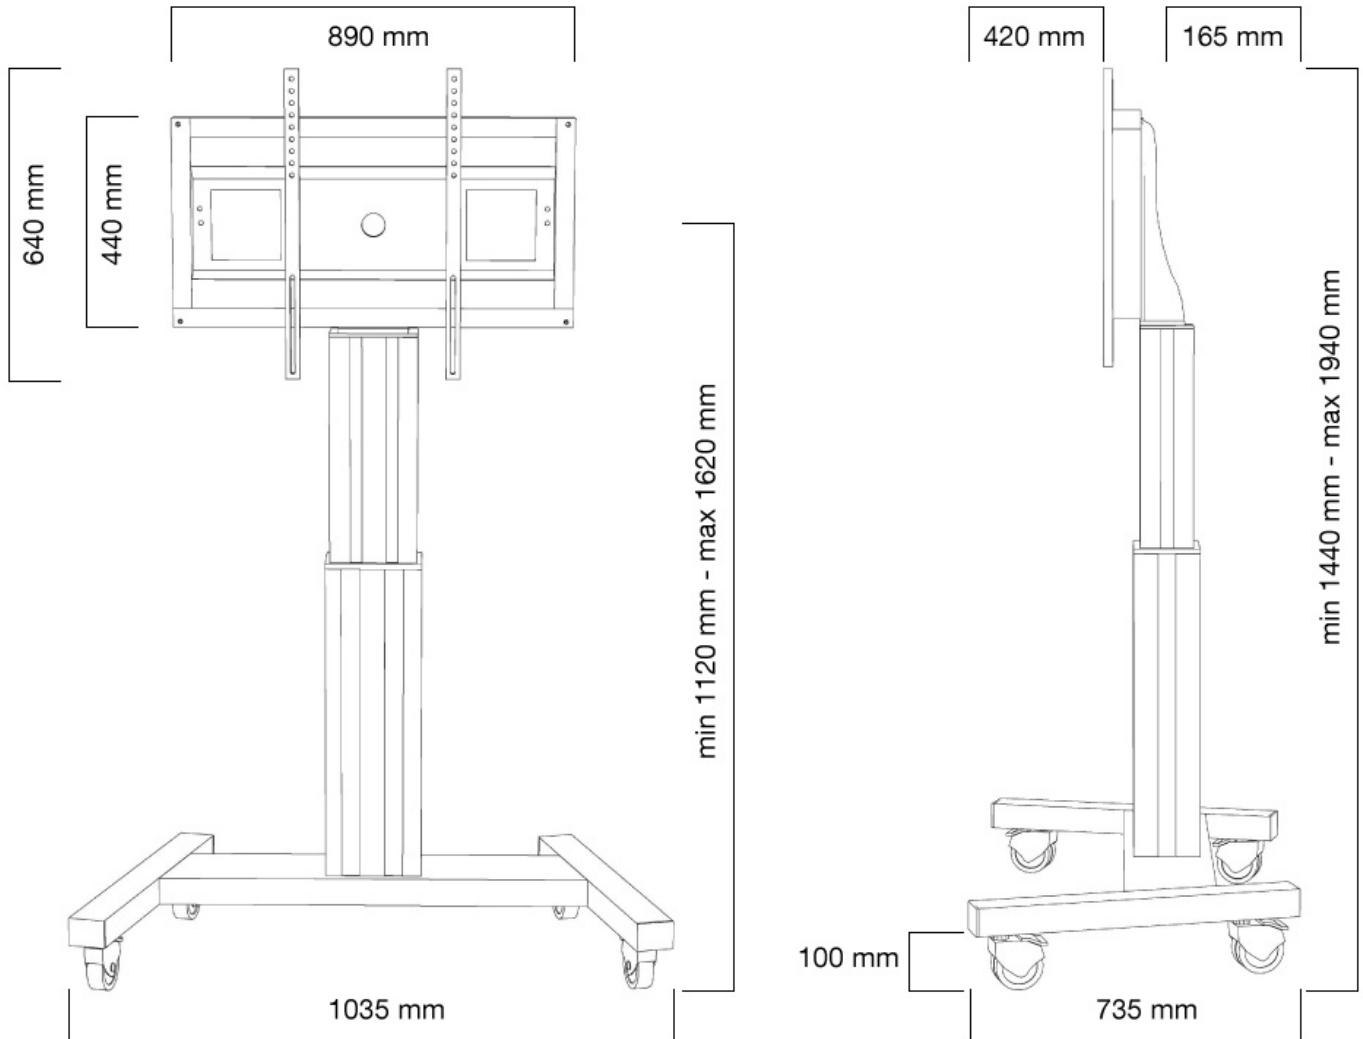

PLASMA-M2500SILVER NEOMOUNTS PLASMA-M2500SILVER CARRO

Neomounts