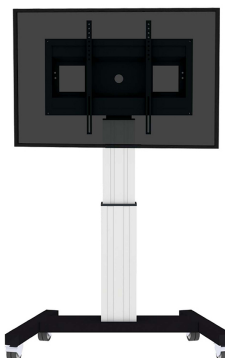

PLASMA-M2500SILVER NEOMOUNTS PLASMA-M2500SILVER CARRO

ESPECIFICACIONES

GENERAL

Tamaño mín. pantalla*	42 inch
Tamaño máx. pantalla*	100 inch
Peso mínimo	0 kg (por pantalla)
Peso máximo	150 kg (por pantalla)
Pantallas	1
VESA mínimo	300x200 mm
VESA máximo	800x600 mm

Neomounts

Neomounts

Neomounts PLASMA-M2500SILVER Carro para TV - 42-100" - máx 150 kg - motorizado alt. 111-161 cm - VESA 300x200-800x600 - bloqueable (excl. cerradura) - plata

Con el soporte de suelo ajustable en altura automático PLASMA-M2500SILVER de Neomounts colocará una pantalla plana de gran formato en el suelo. Consiga una posición óptima tanto para audiencias de pie como sentadas, en cualquier aplicación, en cualquier parte de su local. Perfecto para utilizar en una sala de clases, una sala de juntas, una sala de presentaciones o una entrada pública.

El PLASMA-M2500SILVER es adecuado para pantallas de entre 42 y 100" y tiene una capacidad de carga de 150 kg. El carro es adecuado para pantallas con un patrón de orificios VESA de 300x200 a 600x800 mm. Detrás de la pantalla hay un espacio de 6 cm de profundidad disponible para montar un reproductor multimedia o un miniordenador. Los cables se pueden guiar por la parte posterior del soporte.

Gracias a sus ruedas de alta calidad, este carro se desplaza fácilmente por puertas y umbrales. El elevador de suelo eléctrico móvil se ajusta automáticamente a una altura de 50 cm con un mando a distancia. Desde el suelo hasta el centro de la pantalla es variable de 111 a 161 cm. El carro dispone de cuatro ruedas giratorias macizas, de las cuales las dos delanteras están equipadas con freno.