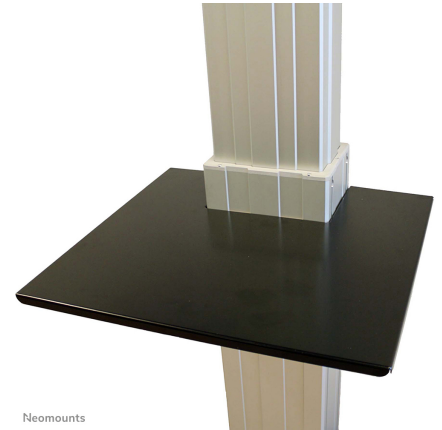

NEOMOUNTS PLASMA-M2500LAPSHELF

ESPECIFICACIONES

GENERAL

Peso mínimo	0 kg (por pantalla)
Peso máximo	3 kg (por pantalla)

FUNCIONALIDAD

Altura	5
Ancho	60
Profundidad	40
Tipo de ajuste	Manual

INFORMACIÓN

Color	Negro
Material principal	Acero
Garantía	5 años
EAN code	8717371446109

Neomounts PLASMA-M2500LAPSHELF Soporte multimedia - máx 3 kg - adecuado para PLASMA-M2500/W2500BLACK/SILVER - negro

El modelo Neomounts PLASMA-M2500LAPSHELF es una estantería universal portátil para los carros eléctricos de altura regulable PLASMA-M2500- y PLASMA-W2500.