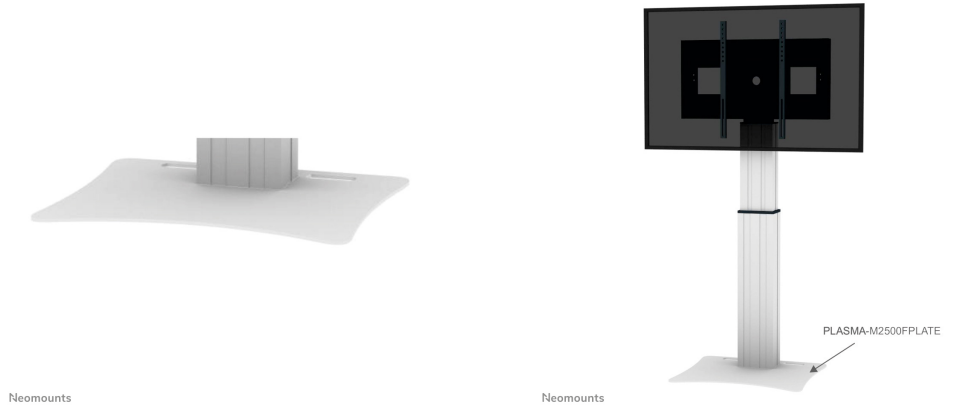

## NEOMOUNTS PLASMA-M2500FPLATE PLACA

#### GENERAL

Peso mínimo	0 kg (por pantalla)
Peso máximo	150 kg (por pantalla)

#### FUNCIONALIDAD

Tipo de ajuste	Ninguno
----------------	---------

**Neomounts PLASMA-M2500FPLATE Placa de suelo - máx 150 kg - adecuado para PLASMA-M2250/W2250/M2500/W2500BLACK/SILVER - plata**

Il PLASMA-M2500FPLATE di Neomounts è una piastra di pavimento fisso per carrelli elettrici ad altezza elettrica e stand a pavimento PLASMA-M2500- & PLASMA-W2500.