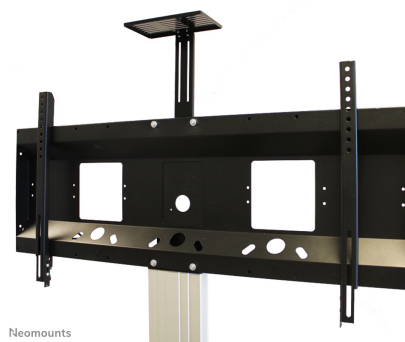

ESTANTERÍA DE CÁMARA NEOMOUNTS BY

Estante de cámara Neomounts by Newstar para PLASMA-M2500- y PLASMA-W2500 series - Negro

Neomounts

Neomounts

ESPECIFICACIONES

GENERAL

Peso máximo	3
Peso mínimo	0

FUNCIONALIDAD

Ajuste de altura	48,5 cm
Ajuste de ancho	25 cm
Ajuste de profundidad	14 cm

INFORMACIÓN

Color	Negro
Garantía	5 años
EAN code	8717371446093

*Nota: Los tamaños en pulgadas indicados son sólo una indicación, combinados con el peso y los tamaños VESA. El peso máximo y el tamaño VESA son restricciones absolutas para los productos y no deben superarse.

El modelo Neomounts by Newstar PLASMA-M2500CAMSHELF es una estantería universal de cámaras para los carros eléctricos de altura regulable PLASMA-M2500 y PLASMA-W2500. Ideal para videoconferencias.

El estante de la cámara se puede montar en la parte posterior de la columna de altura ajustable y la placa tiene un ancho de 25 cm y una profundidad de 14 cm. La altura de la franja vertical es de 48,5 cm. Hay varias mangas en la placa donde la cámara se puede asegurar con seguridad.

- El PLASMA-M2500CAMSHELF no es adecuado para ningún modelo inclinable.

- Todo el material de instalación se incluye con el producto.