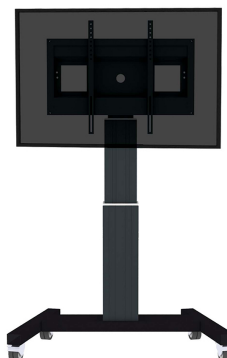

FUNCIONALIDAD

Ajuste de altura	111-161 cm
Bloqueable	Bloqueable - Cerrado no incluido
Ancho	104 cm
Profundidad	74 cm
Tipo de ajuste	Motorizado

INFORMACIÓN

Color	Negro
Material principal	Acero
Garantía	5 años
EAN code	8717371445904

Neomounts

Neomounts

Neomounts PLASMA-M2500BLACK Carro para TV - 42-100" - máx 150 kg - motorizado alt. 111-161 cm - VESA 300x200-800x600 - bloqueable (excl. cerradura) - negro

Con el soporte de suelo ajustable en altura automático PLASMA-M2500BLACK de Neomounts colocará una pantalla plana de gran formato en el suelo. Consiga una posición óptima tanto para audiencias de pie como sentadas, en cualquier aplicación, en cualquier parte de su local. Perfecto para utilizar en una sala de clases, una sala de juntas, una sala de presentaciones o una entrada pública.

El PLASMA-M2500BLACK es adecuado para pantallas de entre 42 y 100" y tiene una capacidad de carga de 150 kg. El carro es adecuado para pantallas con un patrón de orificios VESA de 300x200 a 600x800 mm. Detrás de la pantalla hay un espacio de 6 cm de profundidad disponible para montar un reproductor multimedia o un miniordenador. Los cables se pueden guiar por la parte posterior del soporte.

Gracias a sus ruedas de alta calidad, este carro se desplaza fácilmente por puertas y umbrales. El elevador de suelo eléctrico móvil se ajusta automáticamente a una altura de 50 cm con un mando a distancia. Desde el suelo hasta el centro de la pantalla es variable de 111 a 161 cm. El carro dispone de cuatro ruedas giratorias macizas, de las cuales las dos delanteras están equipadas con freno.