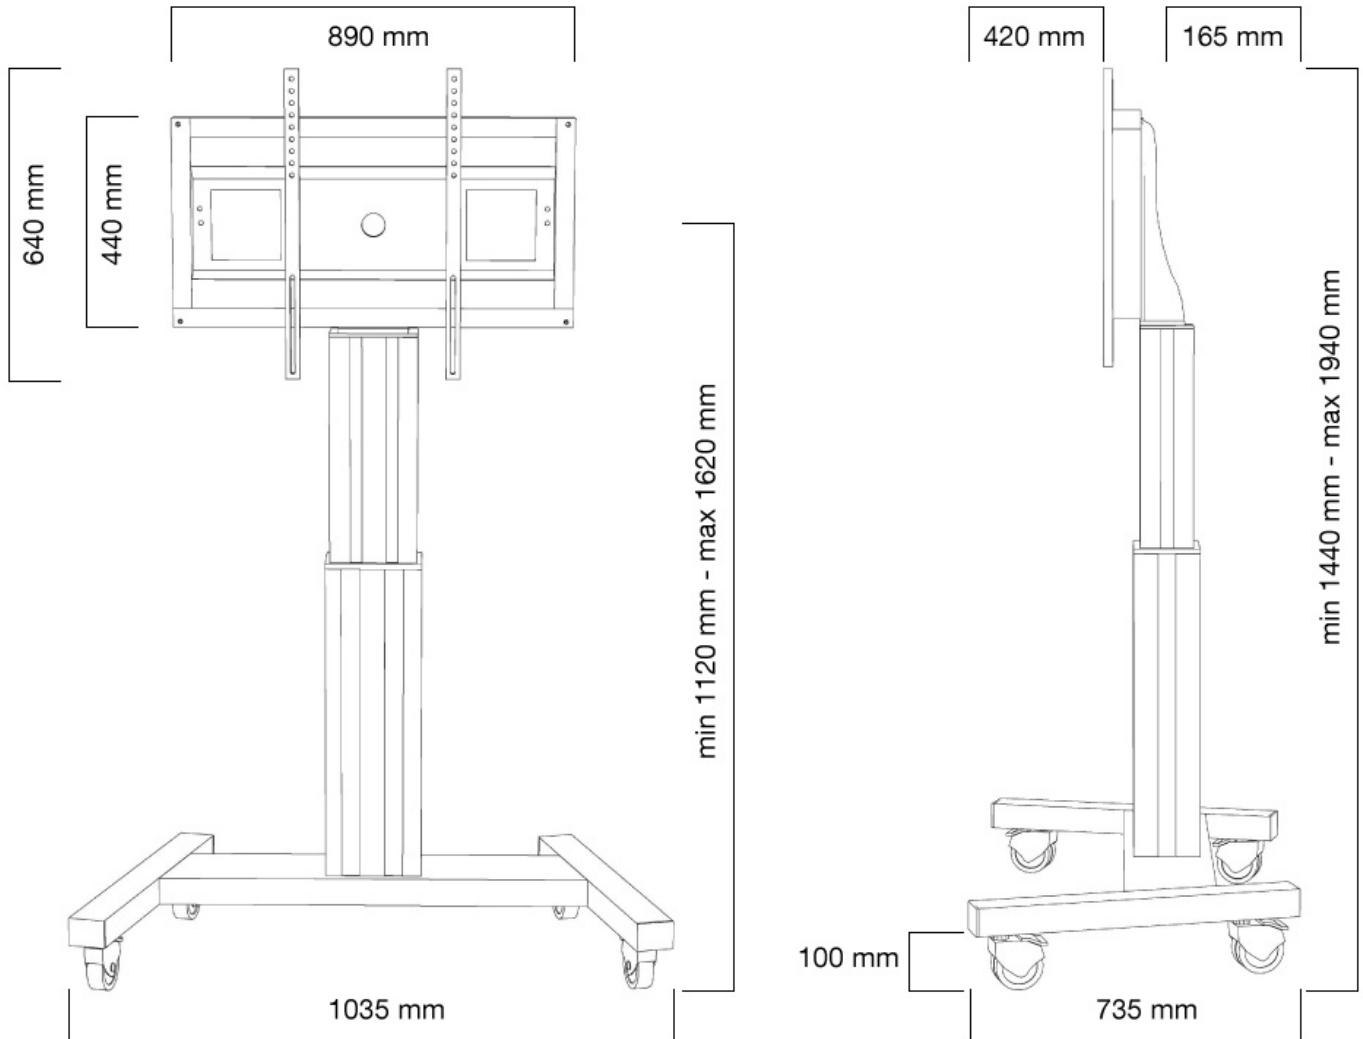

PLASMA-M2500BLACK NEOMOUNTS PLASMA-M2500BLACK CARRO

Neomounts