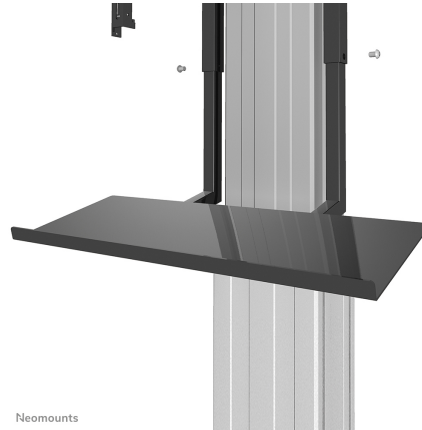

PLASMA-M2250KEYB NEOMOUNTS PLASMA-M2250KEYB SOPORTE

ESPECIFICACIONES

GENERAL

Peso mínimo	0 kg (por pantalla)
Peso máximo	5 kg (por pantalla)

FUNCIONALIDAD

Ajuste de ancho	60 cm
Ajuste de profundidad	19,5 cm

INFORMACIÓN

Color	Negro
Material principal	Acero
Garantía	5 años
EAN code	8717371449964

*Nota: Los tamaños en pulgadas indicados son sólo una indicación, combinados con el peso y los tamaños VESA. El peso máximo y el tamaño VESA son restricciones absolutas para los productos y no deben superarse.

Neomounts PLASMA-M2250KEYB Soporte multimedia - máx 5 kg - adecuado para PLASMA-M2250/W2250BLACK/SILVER - negro

El modelo Neomounts PLASMA-M2250KEYB es una estantería universal portátil para los carros eléctricos de altura regulable PLASMA-M2250- y PLASMA-W2250.

El estante portátil se puede montar en la columna de altura ajustable y la placa tiene una anchura de 50 cm y una profundidad de 45 cm.

Todo el material de instalación se incluye con el producto. Garantía: 5 años.