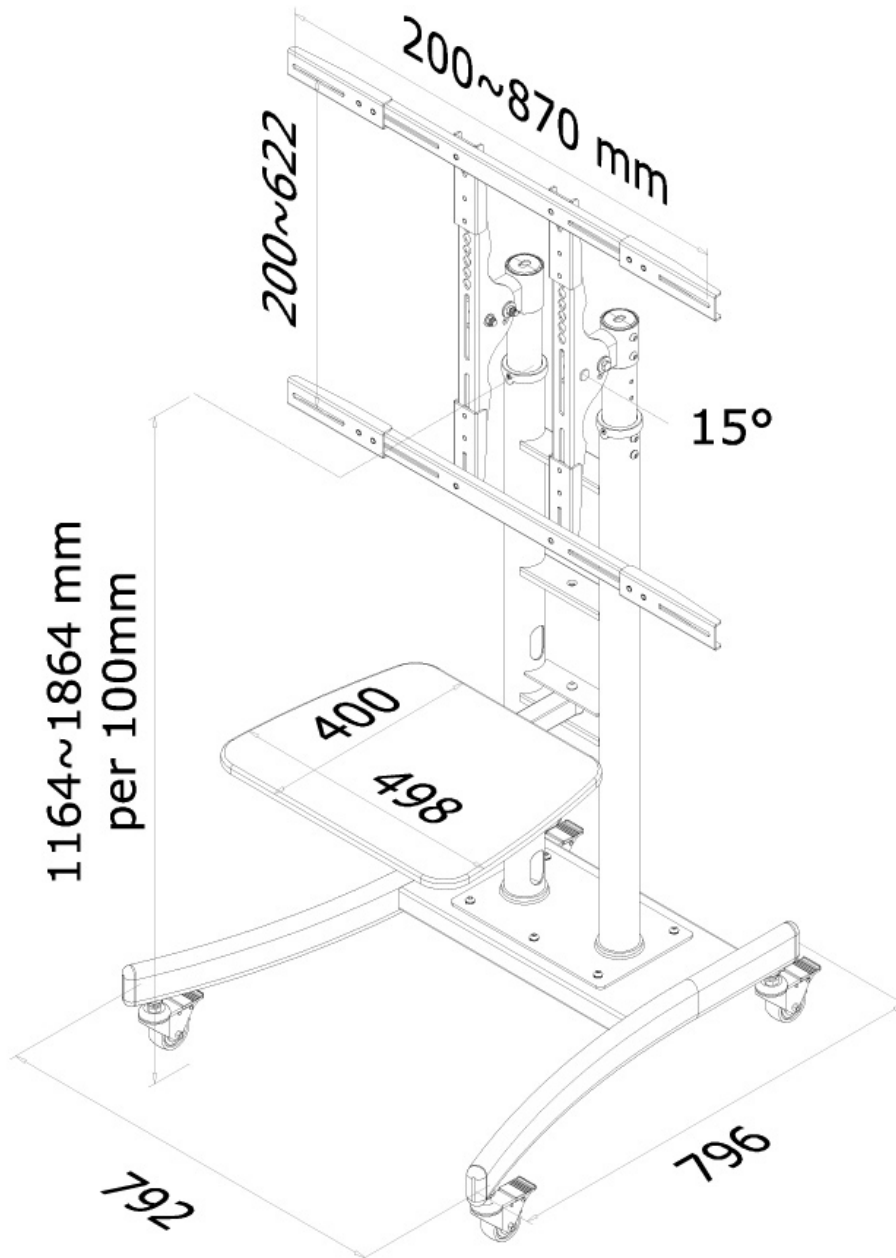

PLASMA-M2000E

NEOMOUNTS PLASMA-M2000E CARRO PARA

Neomounts

Measuring unit: mm