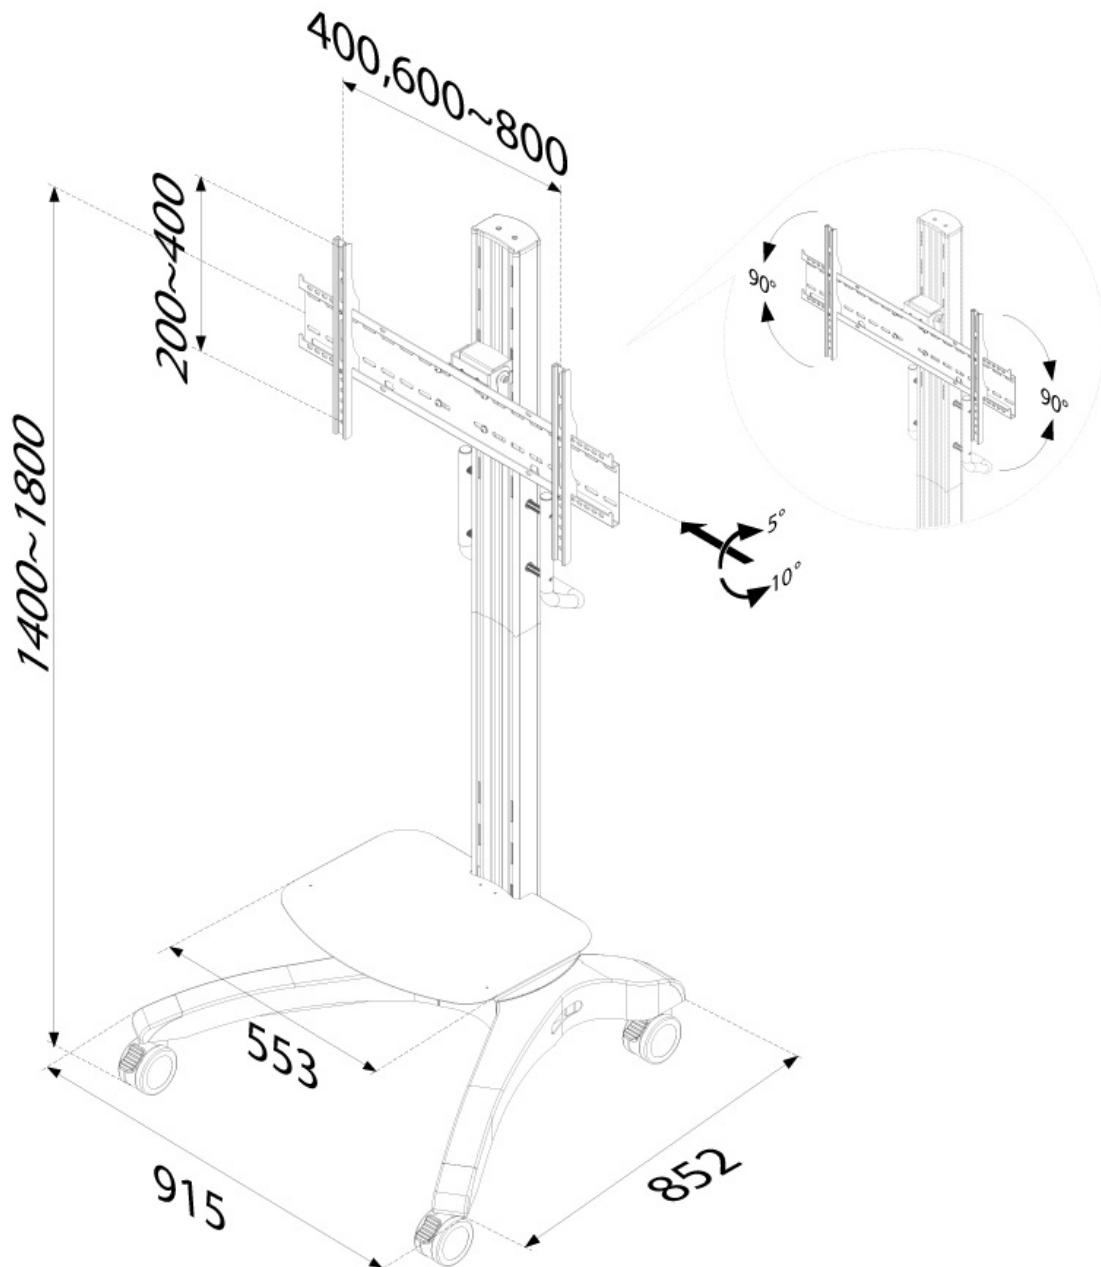

PLASMA-M2000

NEOMOUNTS PLASMA-M2000 CARRO PARA TV

Neomounts

Measuring unit: mm