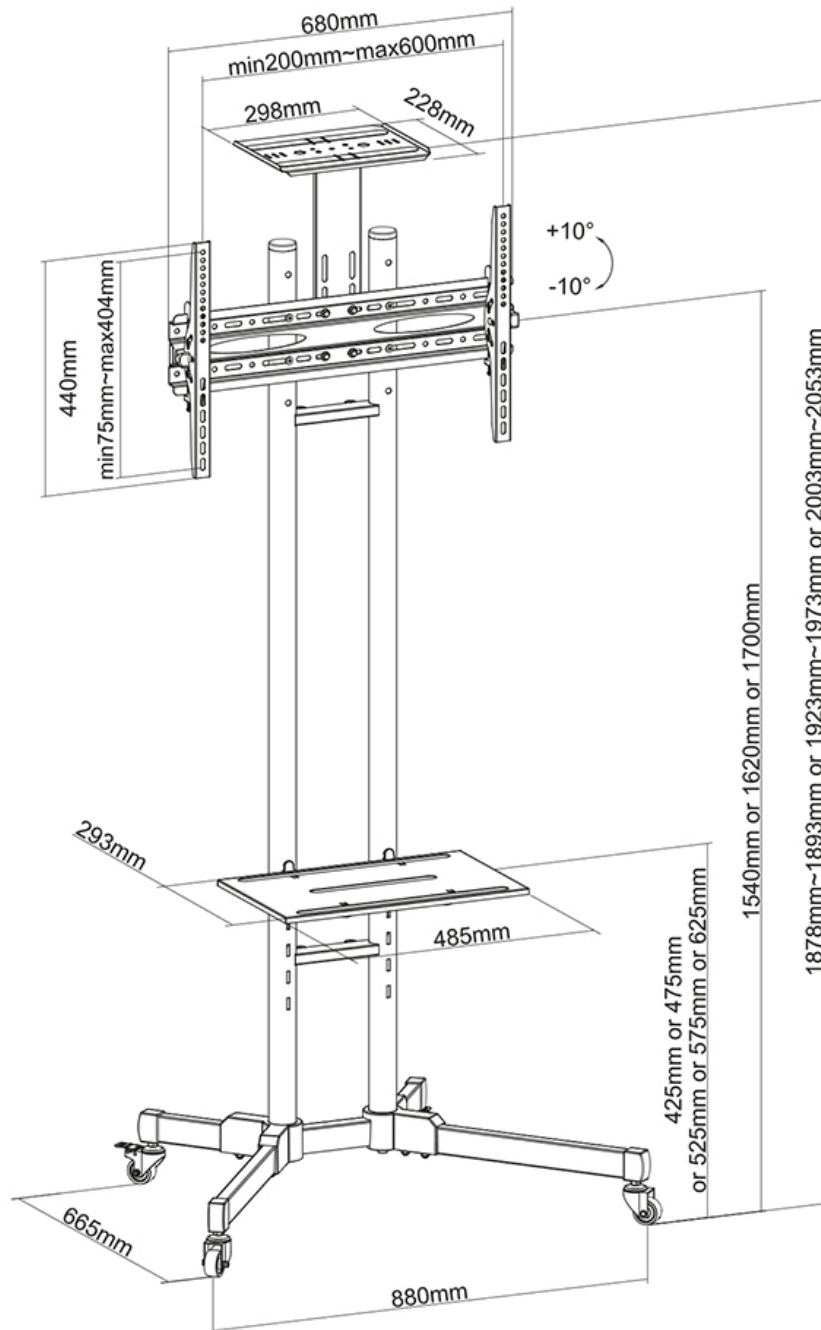

PLASMA-M1700E

NEOMOUNTS PLASMA-M1700E CARRO PARA

Neomounts