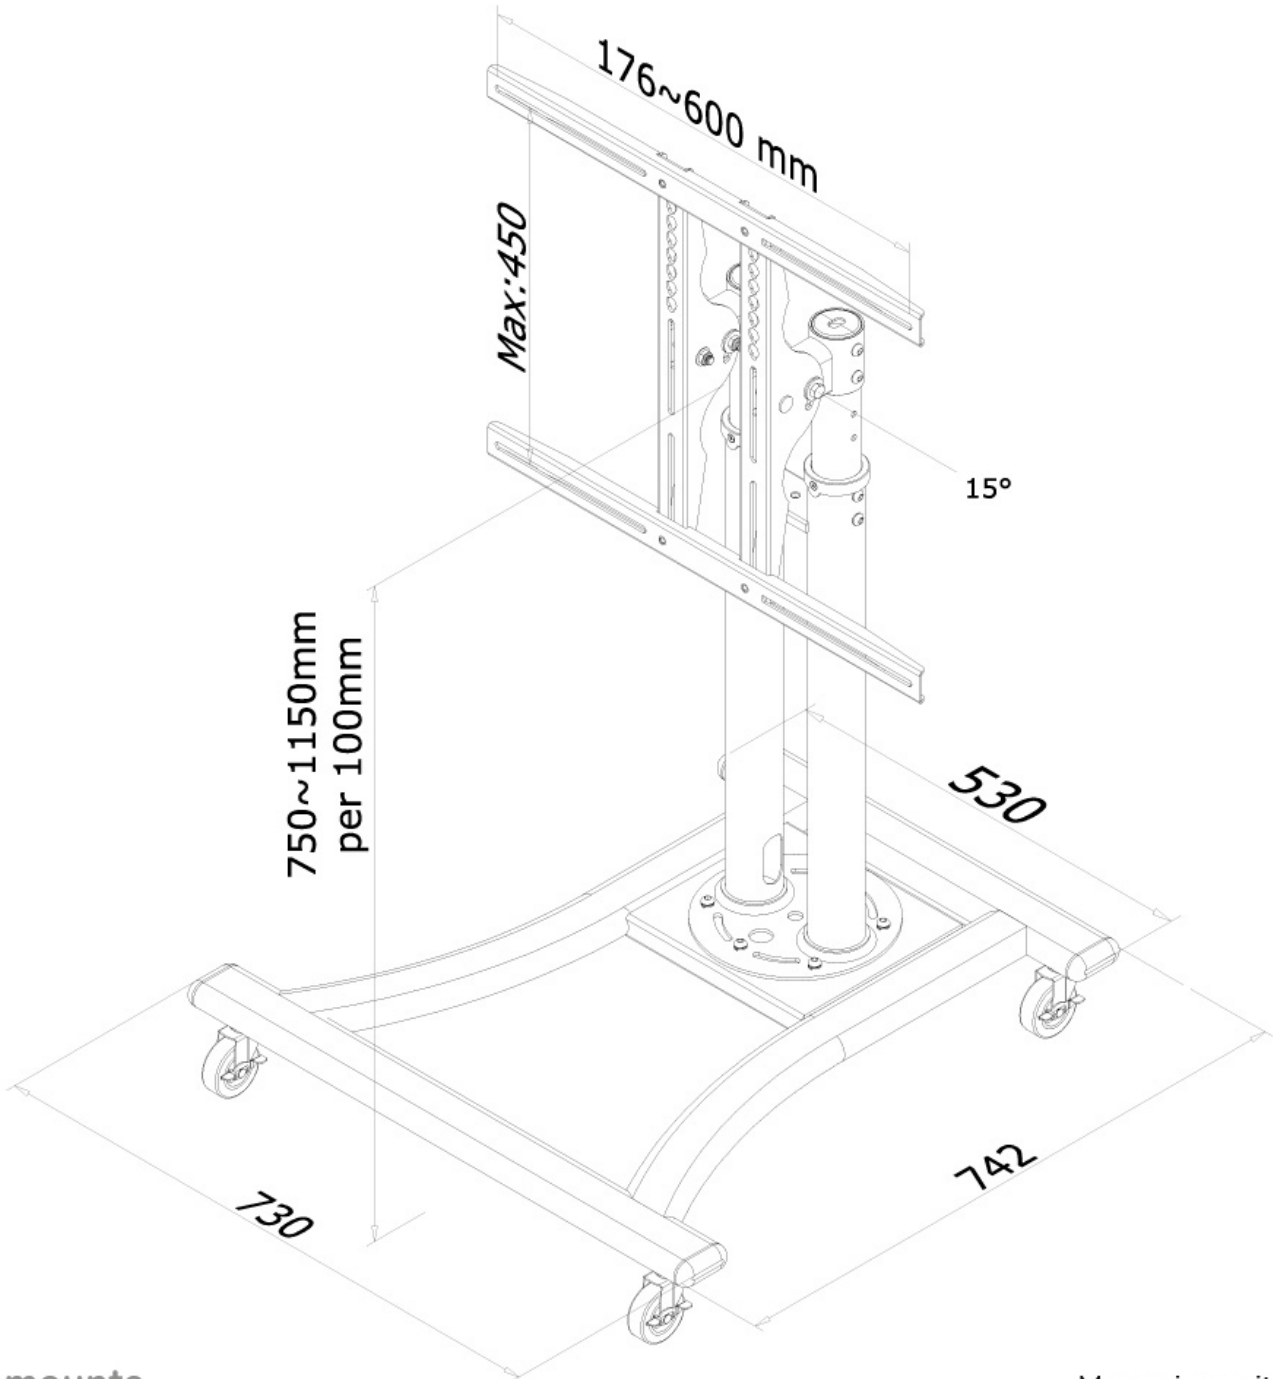

PLASMA-M1200

NEOMOUNTS PLASMA-M1200 CARRO PARA TV

Neomounts

Measuring unit: mm