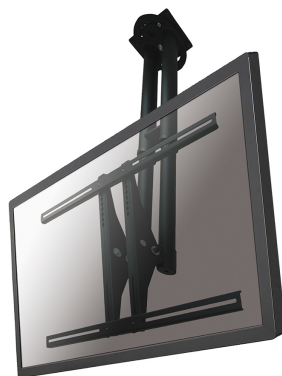

PLASMA-C100BLACK NEOMOUNTS PLASMA-C100BLACK SOPORTE

ESPECIFICACIONES

GENERAL

Tamaño mín. pantalla*	37 inch
Tamaño máx. pantalla*	75 inch
Peso mínimo	0 kg (por pantalla)
Peso máximo	50 kg (por pantalla)
Pantallas	1
VESA mínimo	200x200 mm
VESA máximo	800x450 mm

FUNCIONALIDAD

Tipo	Inclinación Girar Movimiento completo
Ajuste de altura	67-107 cm
Ajuste de profundidad	8 cm
Inclinación (grados)	25°
Giro (grados)	60°
Tipo de ajuste	Manual

INFORMACIÓN

Color	Negro
Material principal	Acero
Garantía	5 años
EAN code	8717371442729

*Nota: Los tamaños en pulgadas indicados son sólo una indicación, combinados con el peso y los tamaños VESA. El peso máximo y el tamaño VESA son restricciones absolutas para los productos y no deben superarse.

Neomounts