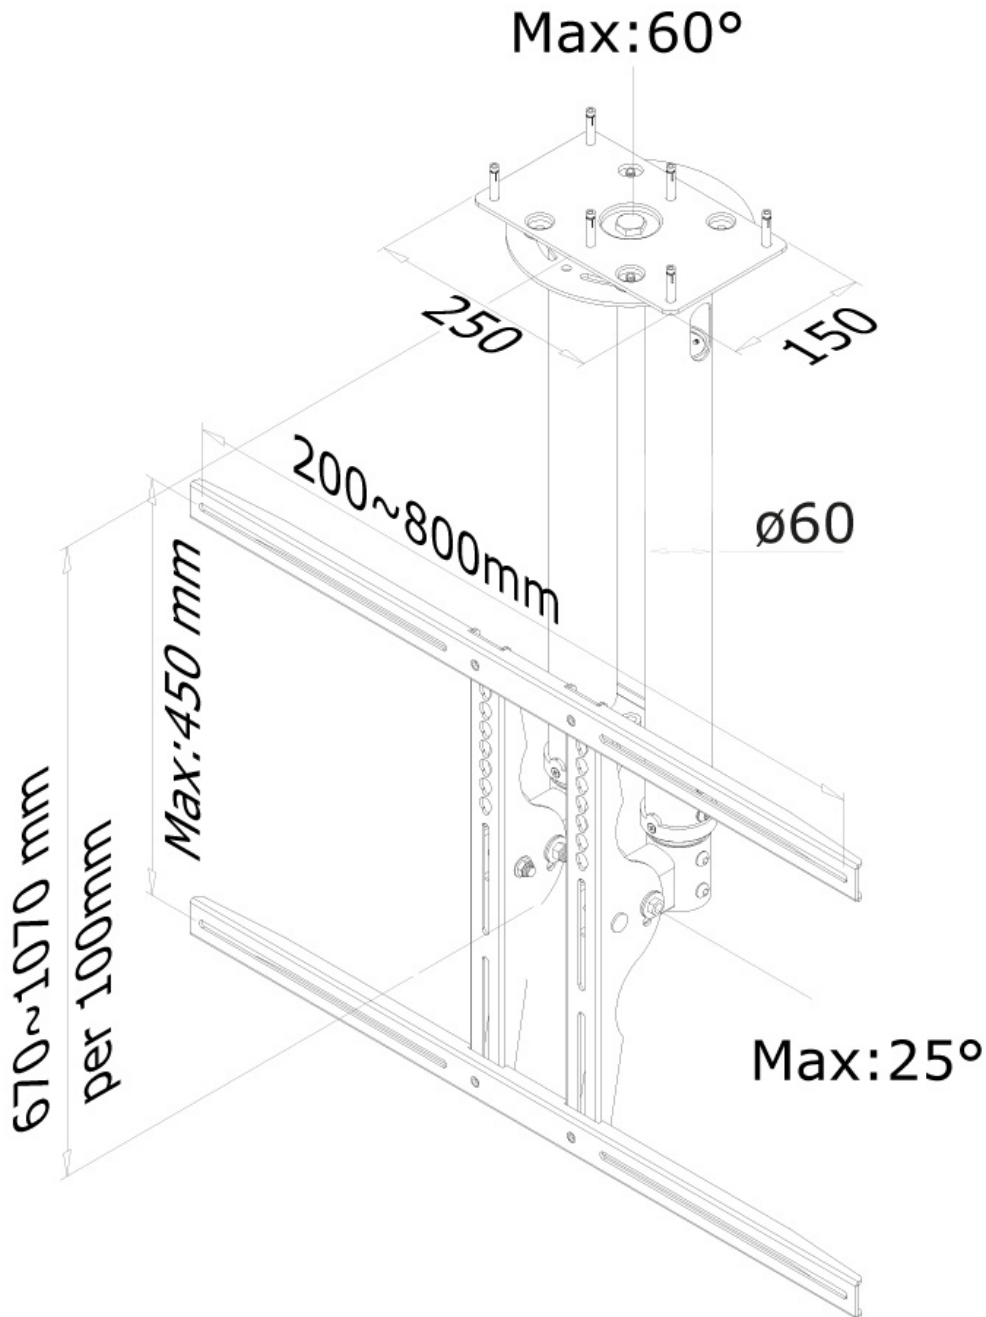

PLASMA-C100BLACK NEOMOUNTS PLASMA-C100BLACK SOPORTE

Neomounts