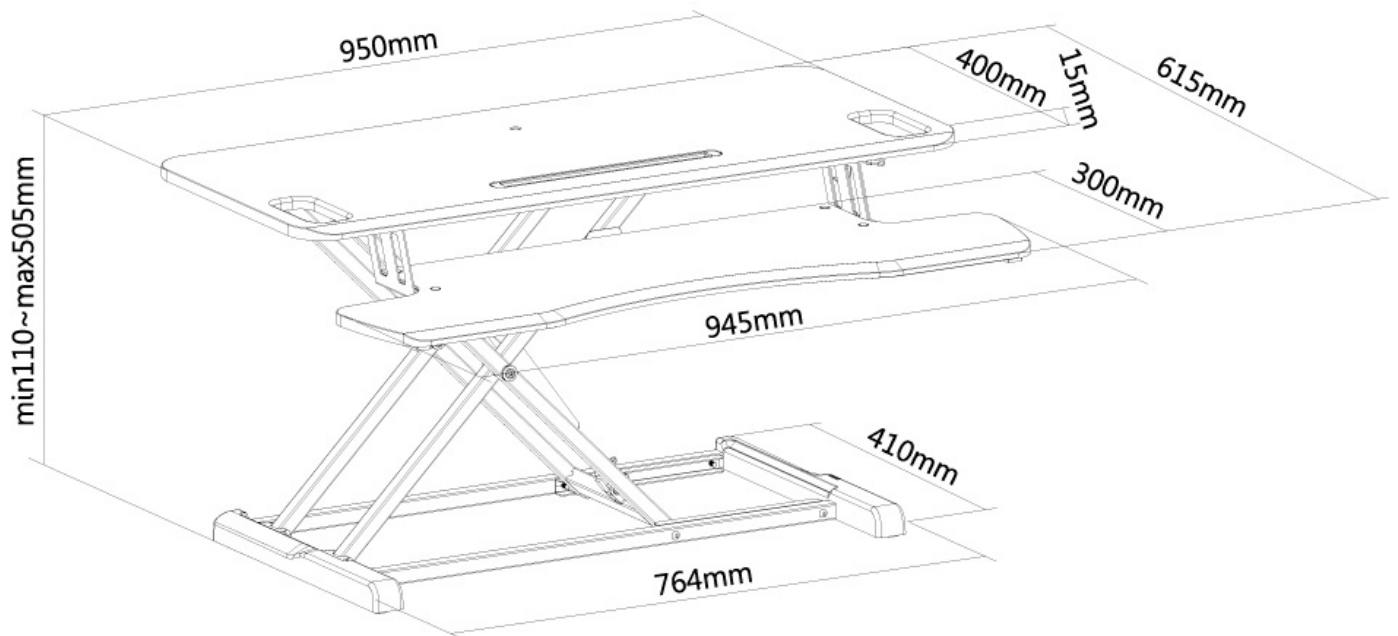

NS-WS300BLACK

NEOMOUNTS NS-WS300BLACK PUESTO DE

Neomounts