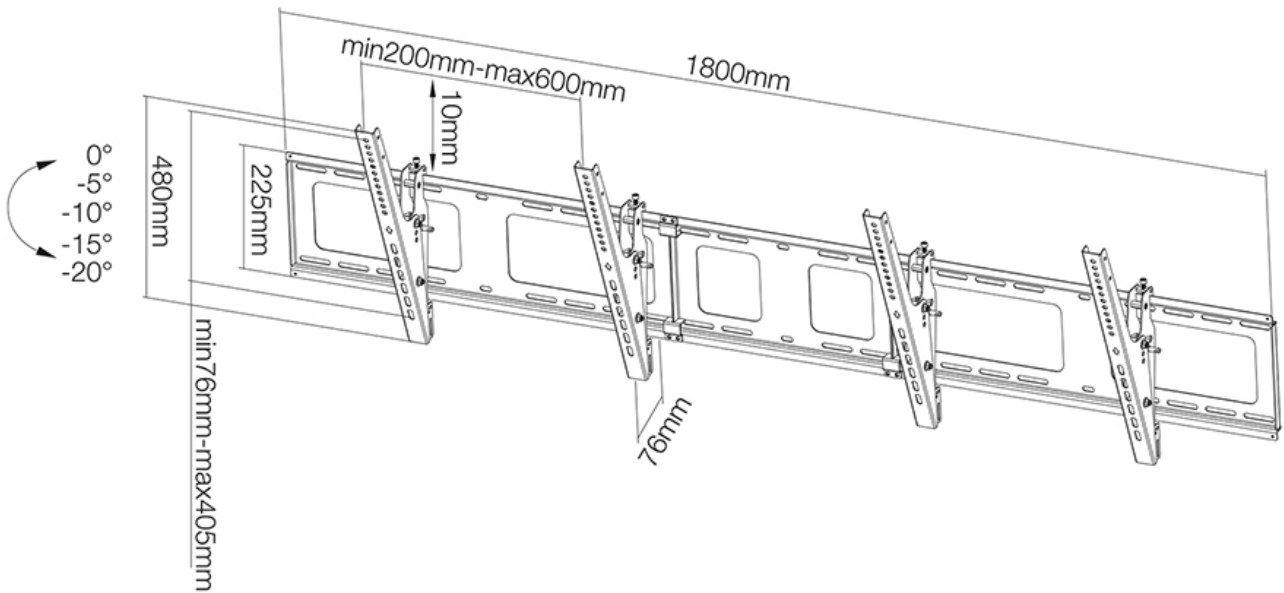

NS-WMB200BLACK

NEOMOUNTS NS-WMB200BLACK SOPORTE DE

ESPECIFICACIONES

GENERAL

Tamaño mín. pantalla*	40 inch
Tamaño máx. pantalla*	52 inch
Peso mínimo	0 kg (por pantalla)
Peso máximo	50 kg (por pantalla)
Pantallas	2
VESA mínimo	200x200 mm
VESA máximo	600x400 mm
Distancia a la pared	7,6 cm

FUNCIONALIDAD

Tipo	Inclinación
Ajuste de altura	48 cm
Ajuste de ancho	180 cm
Inclinación (grados)	20°
Rotación (grados)	6°
Tipo de ajuste	Micro ajuste

INFORMACIÓN

Color	Negro
Material principal	Acero
Garantía	5 años
EAN code	8717371447373

Neomounts

Neomounts

Neomounts NS-WMB200BLACK Soporte de pared para cartel de menú 2 pantallas - 40-52" - máx 50 kg/pantalla - VESA 200x200-600x400 - inclinable - negro

El NS-WMB200BLACK es un soporte de pared para Menú Boards de hasta 52" (132 cm). Este soporte de pared permite a los usuarios inclinar pantallas de hasta 0°/-5°/-10°/-15°/-20°.

Este soporte de pared es fácil de instalar utilizando el patrón de agujeros VESA en la parte posterior de su televisor.

Todos materiales para instalación están incluidos con el producto.

NS-WMB200BLACK

NEOMOUNTS NS-WMB200BLACK SOPORTE DE