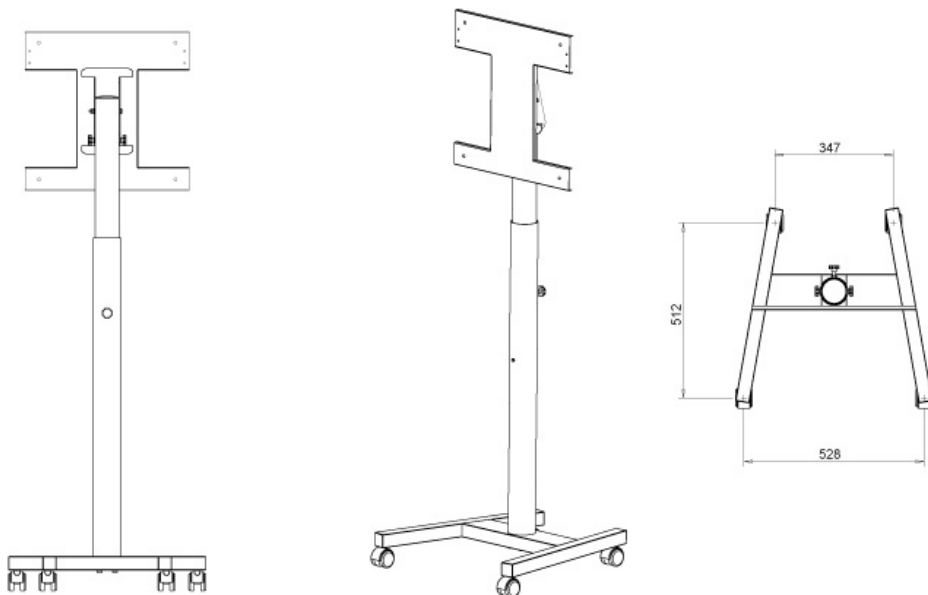

NS-SKM300WHITE

SOPORTE DE SUELO MÓVIL NEWSTAR PARA

Neomounts