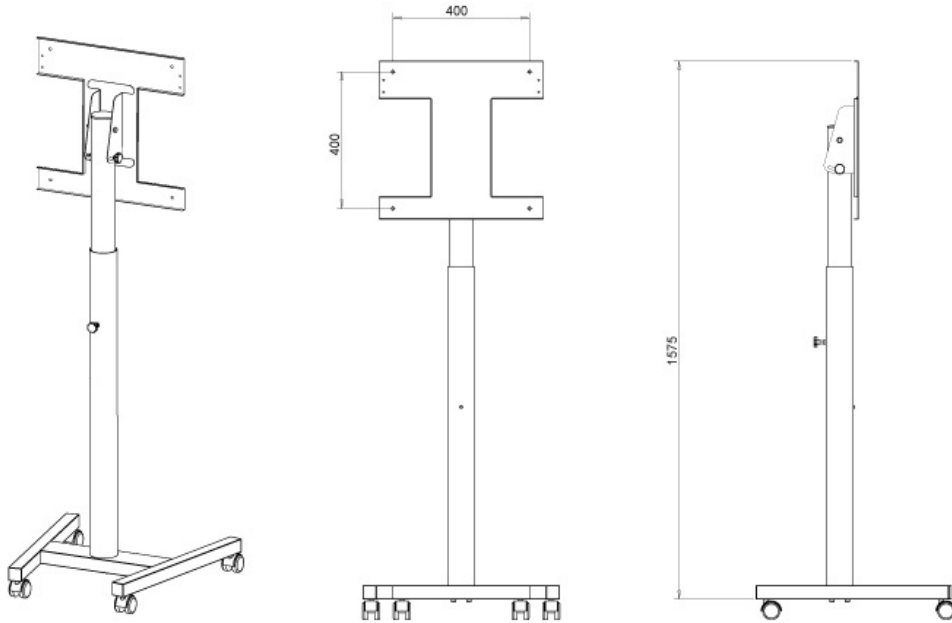

NS-SKM300WHITE

SOPORTE DE SUELO MÓVIL NEWSTAR PARA

Neomounts