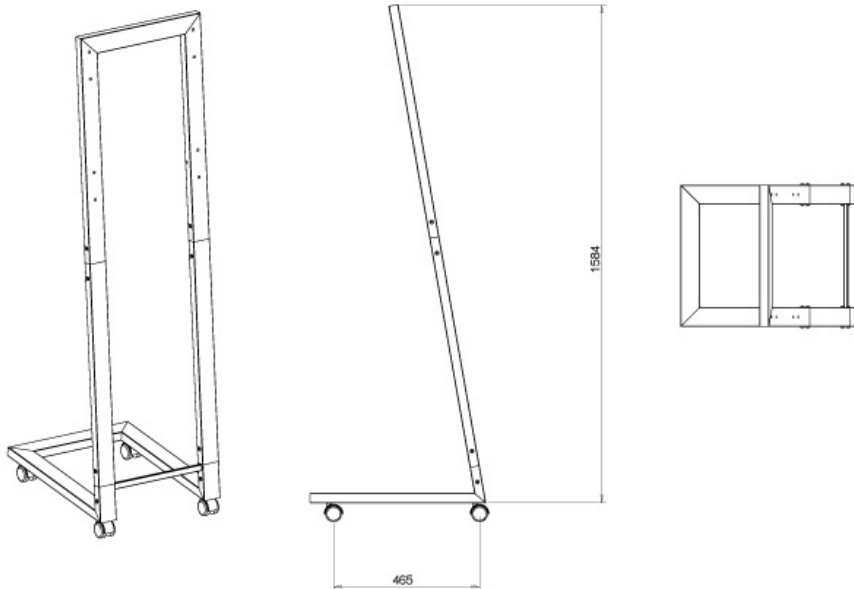

NS-SKM100WHITE

SOPORTE DE SUELO MÓVIL NEWSTAR PARA

Neomounts