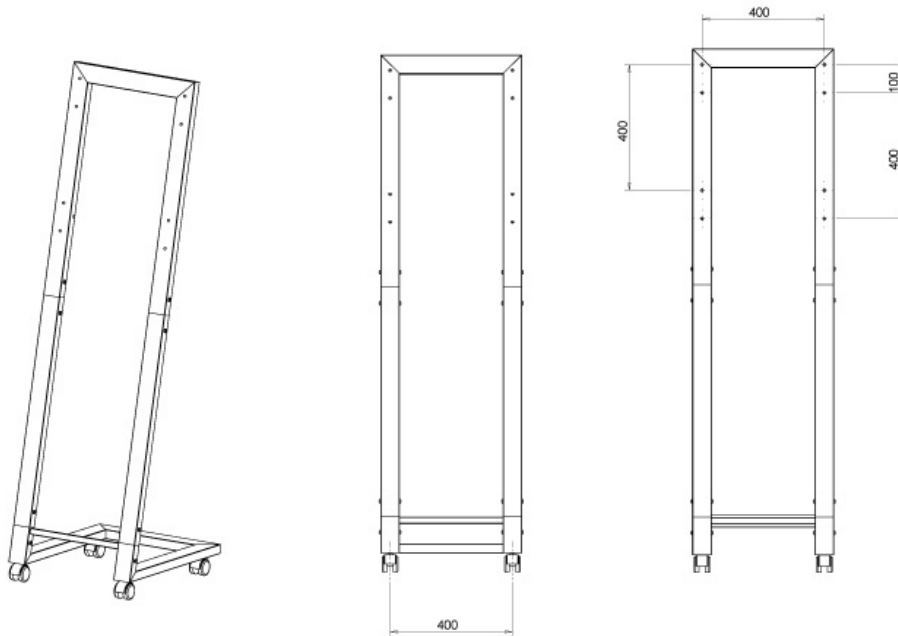

NS-SKM100WHITE

SOPORTE DE SUELO MÓVIL NEWSTAR PARA

Neomounts