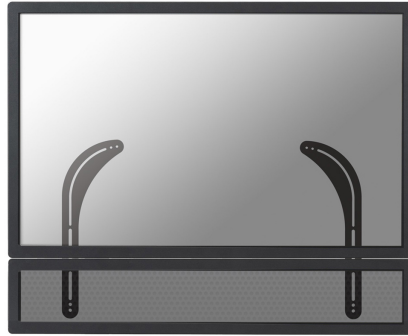

NS-SB100

ESPECIFICACIONES

GENERAL

Peso mínimo	0 kg (por pantalla)
Peso máximo	15 kg (por pantalla)
VESA mínimo	200x100 mm
VESA máximo	600x400 mm

FUNCIONALIDAD

Ajuste de altura	45 cm
Ajuste de profundidad	3 mm

INFORMACIÓN

Color	Negro
Material principal	Acero
Garantía	5 años
EAN code	8717371444792

*Nota: Los tamaños en pulgadas indicados son sólo una indicación, combinados con el peso y los tamaños VESA. El peso máximo y el tamaño VESA son restricciones absolutas para los productos y no deben superarse.

NEOMOUNTS NS-SB100 SOPORTE PARA

Neomounts

Neomounts

Neomounts NS-SB100 Soporte para barra de sonido Sonos - máx 15 kg - VESA 200x100-600x400 - instalación de pantallas - negro

El soporte para una barra de sonido Neomounts, NS-SB100 es la mejor opción para montar una barra de sonido en una pantalla plana.