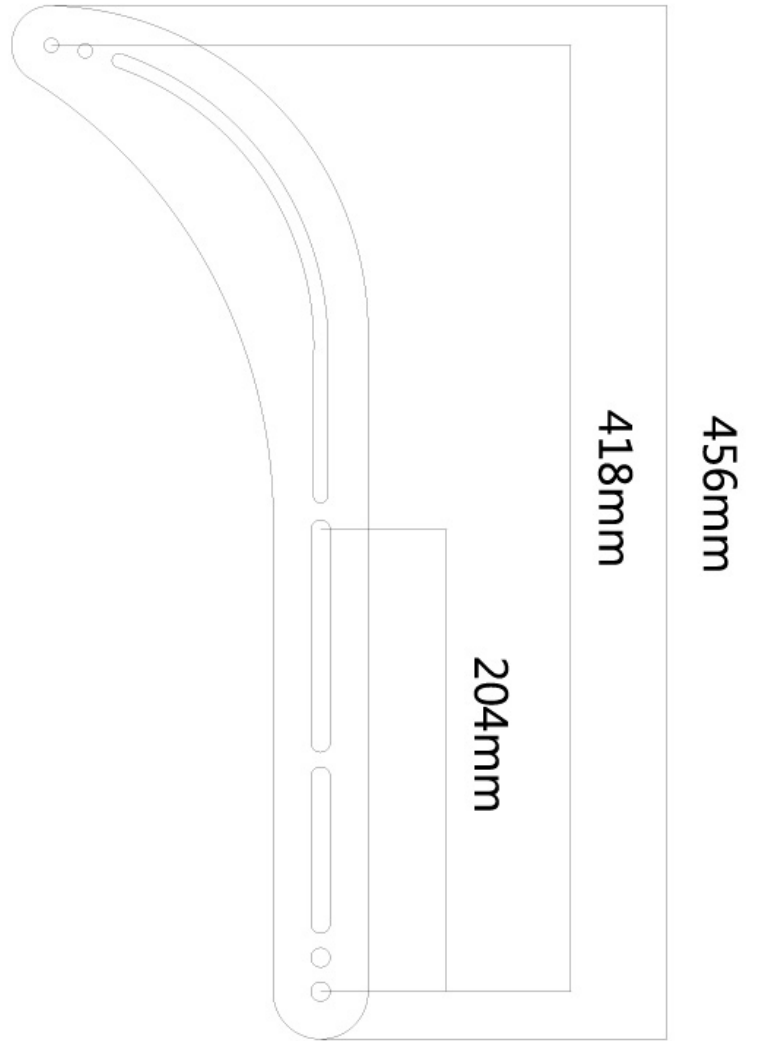

NS-SB100

NEOMOUNTS NS-SB100 SOPORTE PARA

Neomounts