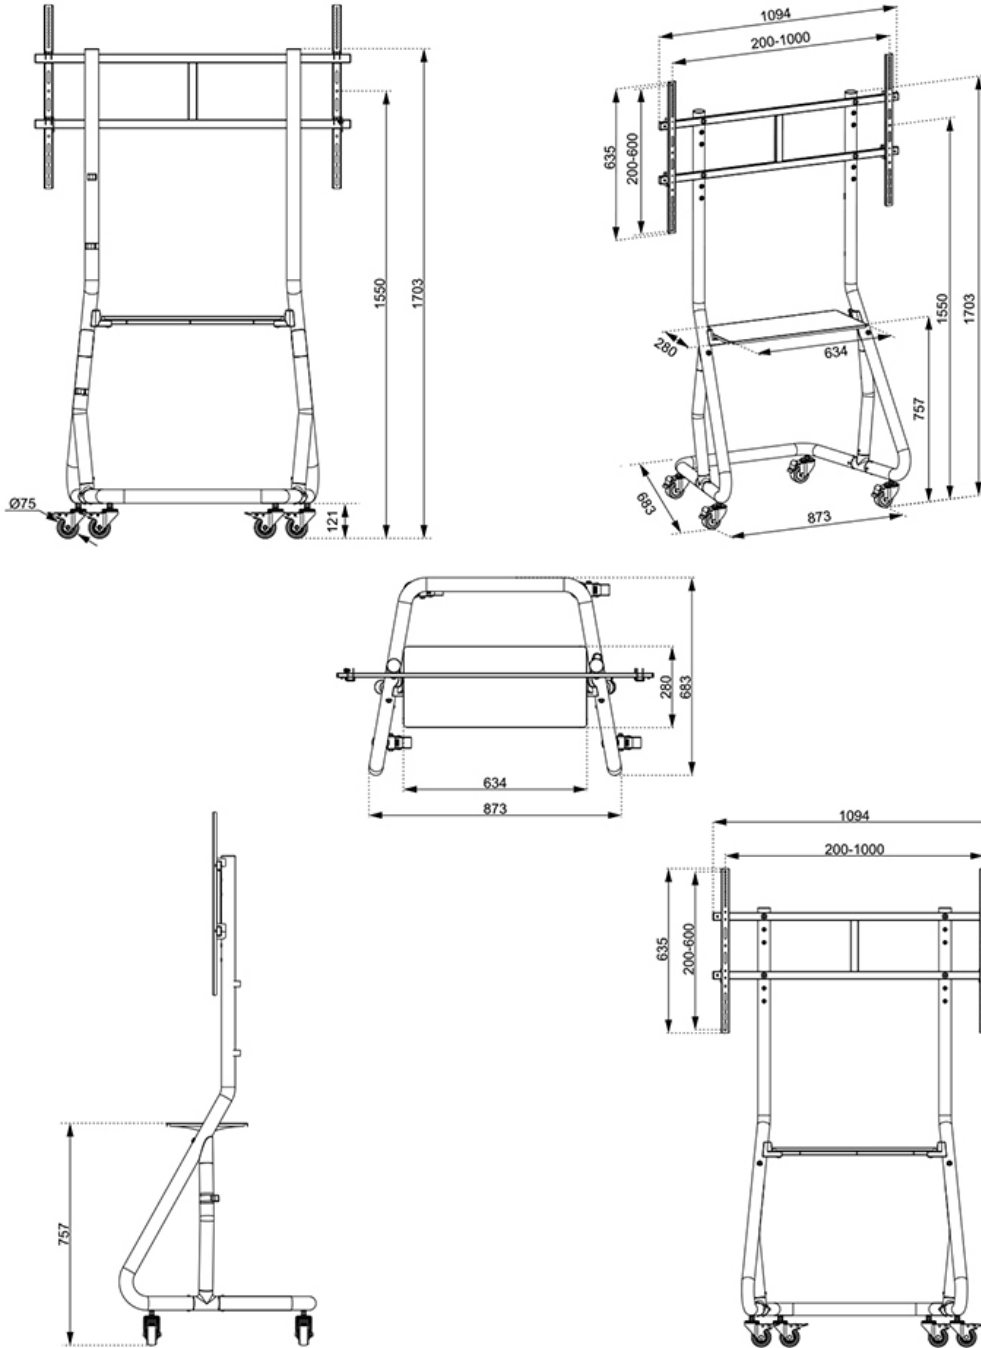

NS-M3800BLACK

NEOMOUNTS NS-M3800BLACK CARRO PARA

Neomounts

Measuring unit: mm