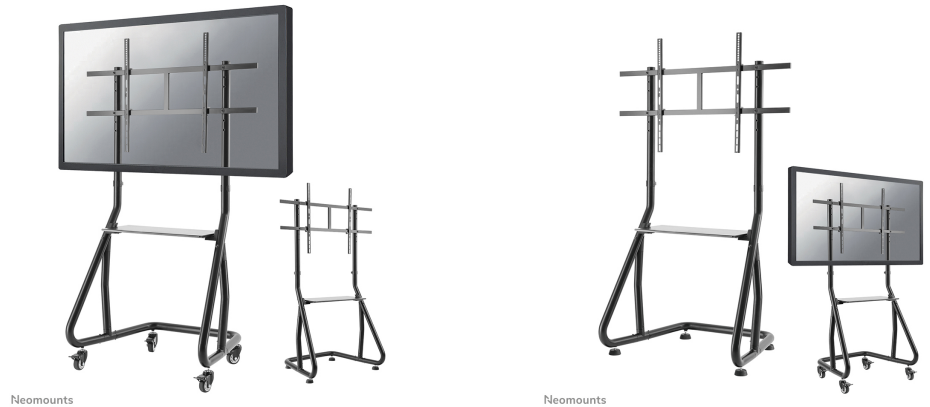

NS-M3800BLACK

NEOMOUNTS NS-M3800BLACK CARRO PARA

ESPECIFICACIONES

GENERAL

Tamaño mín. pantalla*	60 inch
Tamaño máx. pantalla*	100 inch
Peso mínimo	0 kg (por pantalla)
Peso máximo	100 kg (por pantalla)
Pantallas	1
VESA mínimo	200x200 mm
VESA máximo	1000x600 mm

FUNCIONALIDAD

Tipo	Fijo
Ajuste de altura	135-153 cm
Ancho	110 cm
Profundidad	68 cm
Tipo de ajuste	Manual

INFORMACIÓN

Color	Negro
Material principal	Acero
Garantía	5 años
EAN code	8717371447410

*Nota: Los tamaños en pulgadas indicados son sólo una indicación, combinados con el peso y los tamaños VESA. El peso máximo y el tamaño VESA son restricciones absolutas para los productos y no deben superarse.

Neomounts NS-M3800BLACK Carro para TV - 60-100" - máx 100 kg - manual alt. 135-153 cm - VESA 200x200-1000x600 - incl. bandeja para hardware - negro

El Neomounts NS-M3800BLACK es un soporte de suelo móvil para pantallas LCD / Plasma de hasta 100" (254 cm). Con este producto en las ruedas que tiene una flexibilidad perfecta para colocar la pantalla plana donde quieras. Un estante para un jugador portátil o DVD está incluido. Los cables pueden ser colocados en la columna. El carro está equipado con cuatro ruedas giratorias, de las cuales las dos ruedas delanteras están equipadas con un freno. El soporte de suelo también viene con cuatro pies de nivelación.

Adecuado para pantallas entre 60-100" con un peso máximo de 100 kg y un patrón de agujeros VESA máximo de 1000x600 mm.

Perfecto para exposiciones, salas de presentación, salas de clase y hospitalarios!