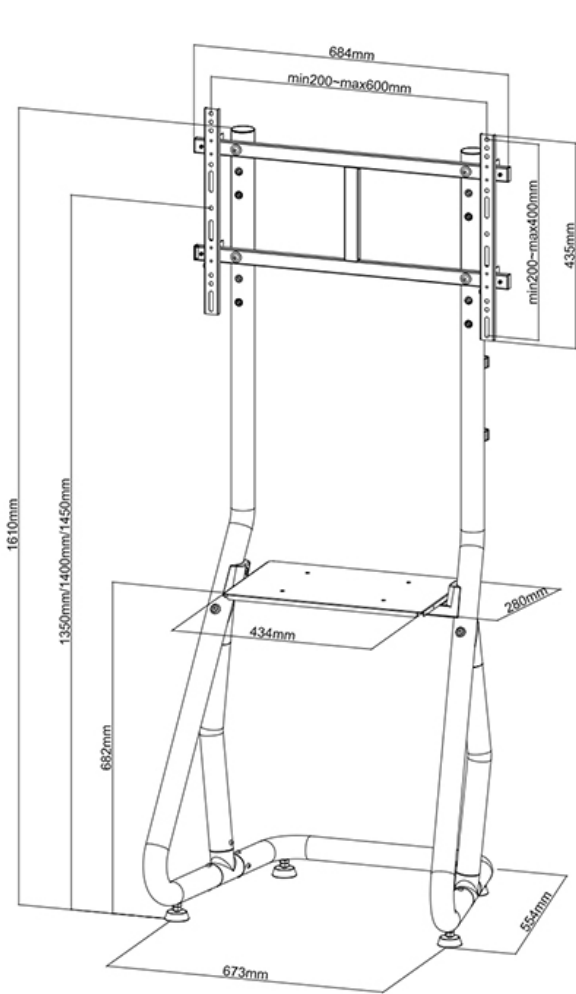

NS-M3600BLACK

SOPORTE DE SUELO MÓVIL NEOMOUNTS

Neomounts

Measuring unit: mm