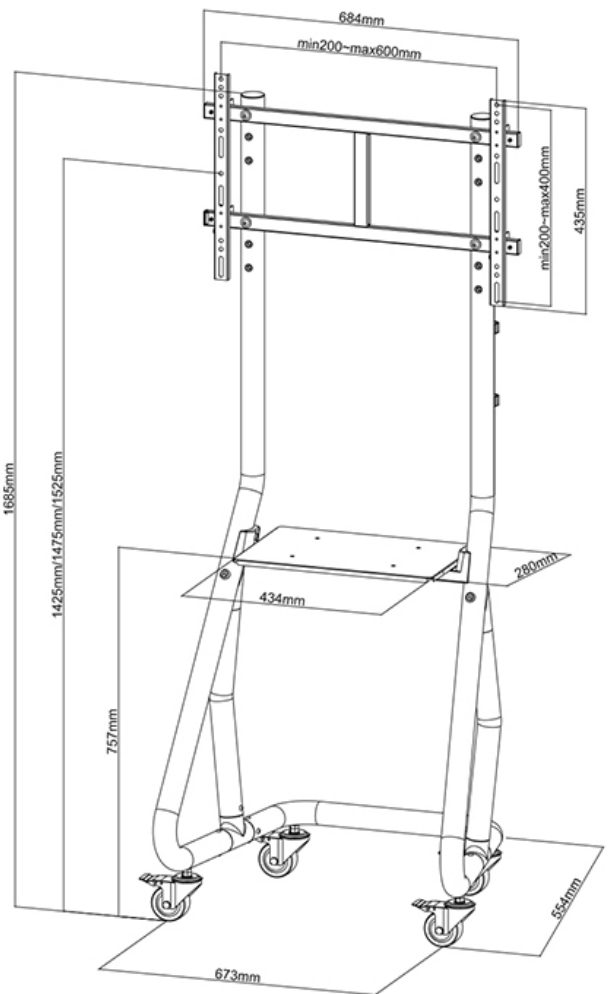

NS-M3600BLACK

SOPORTE DE SUELO MÓVIL NEOMOUNTS

Neomounts

Measuring unit: mm