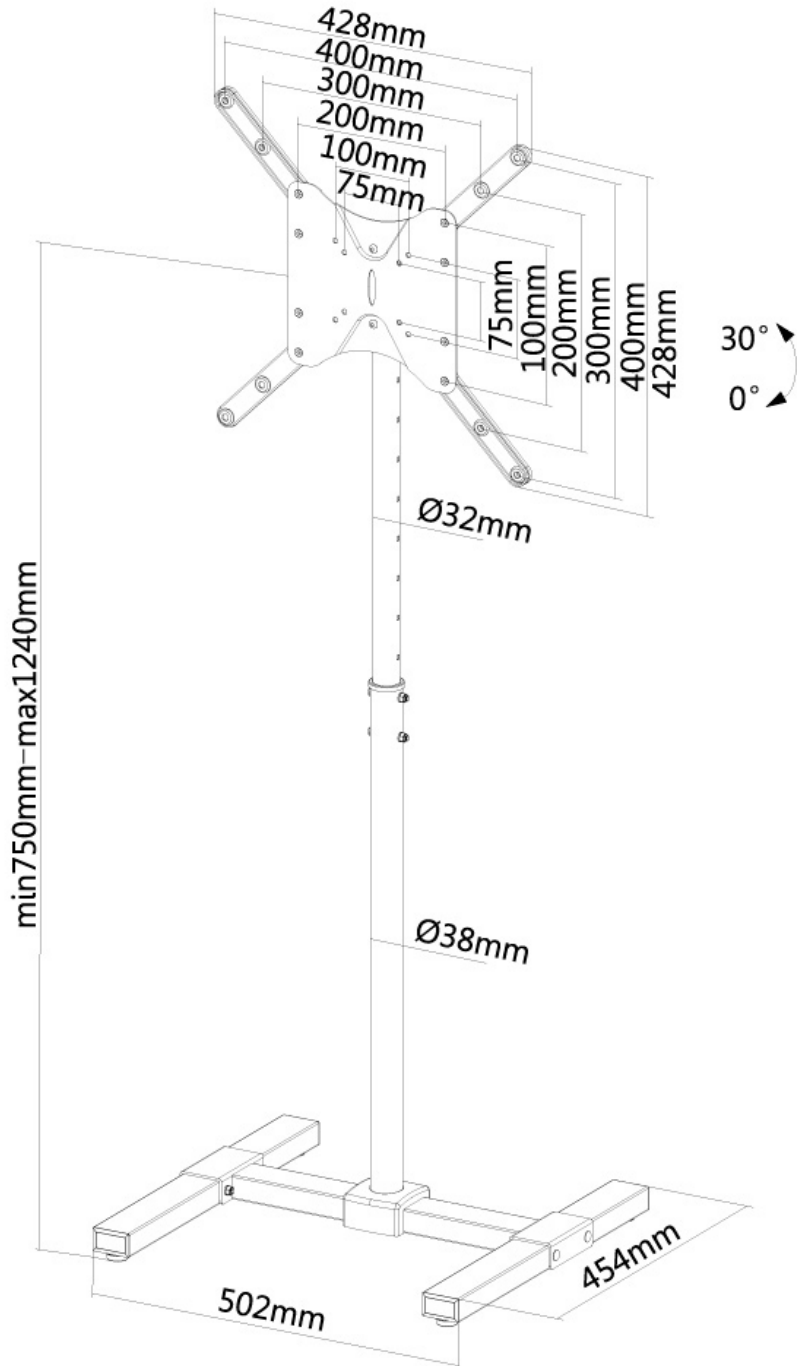

NS-FS100BLACK

NEOMOUNTS NS-FS100BLACK SOPORTE DE

Neomounts