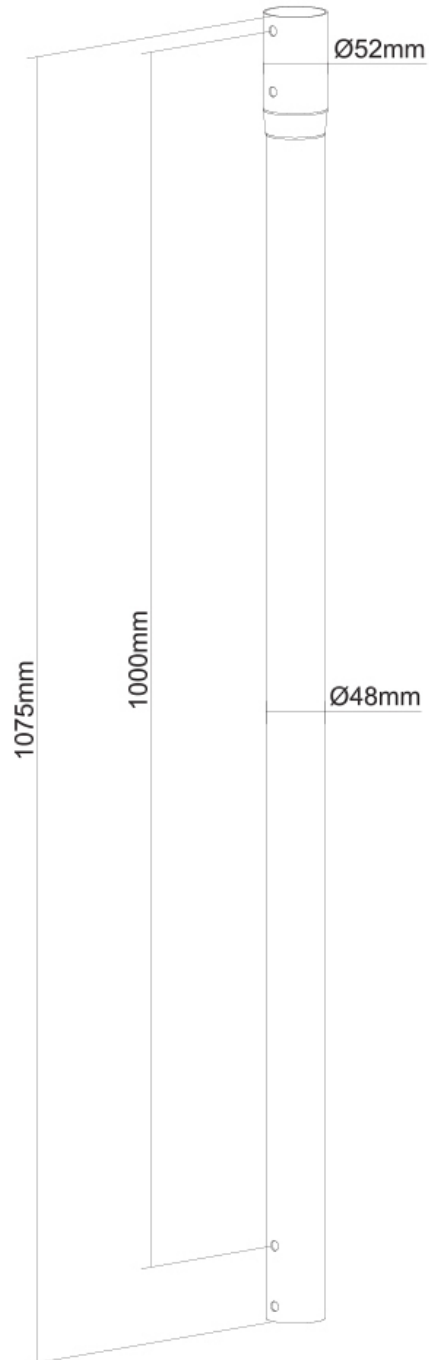

NS-EP100BLACK

NEOMOUNTS NS-EP100BLACK TUBO DE

Neomounts