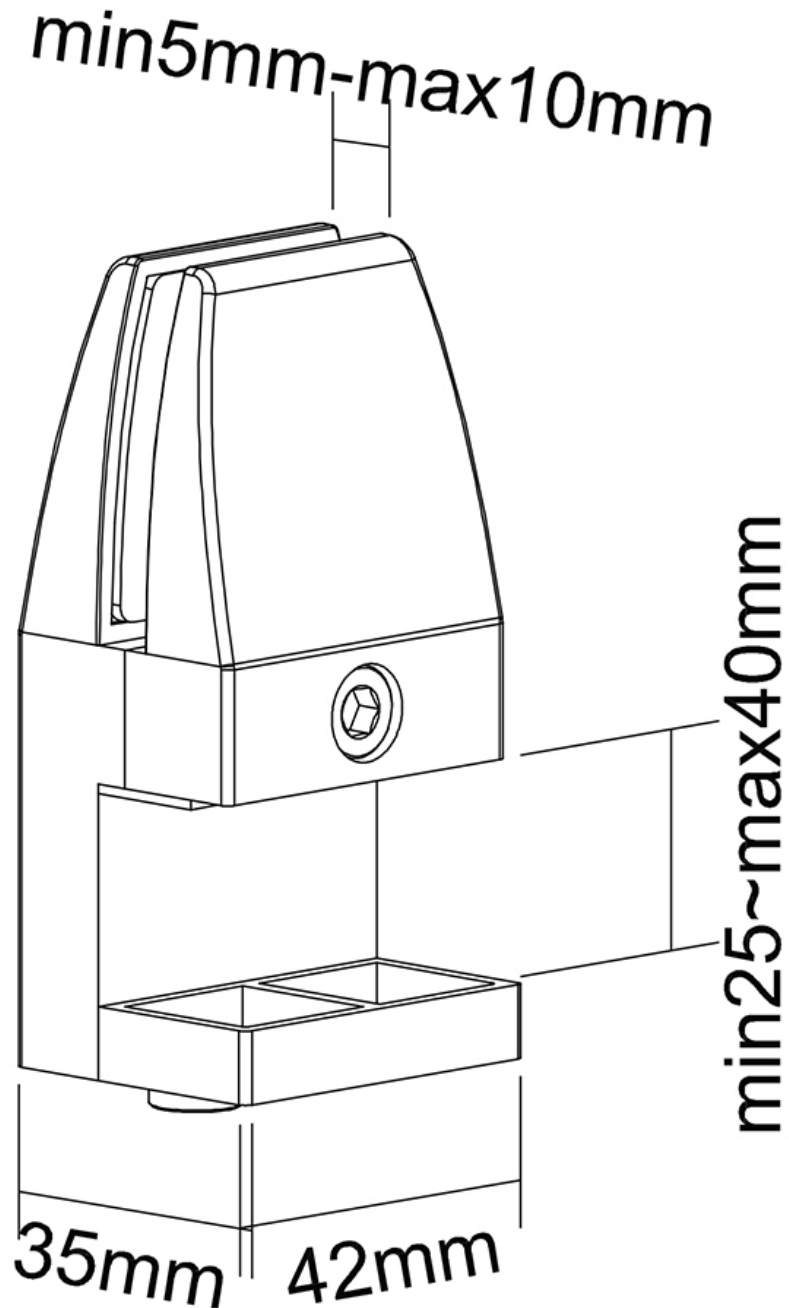

NS-CLMP40WHITE

NEOMOUNTS NS-CLMP40WHITE JUEGO DE

Neomounts