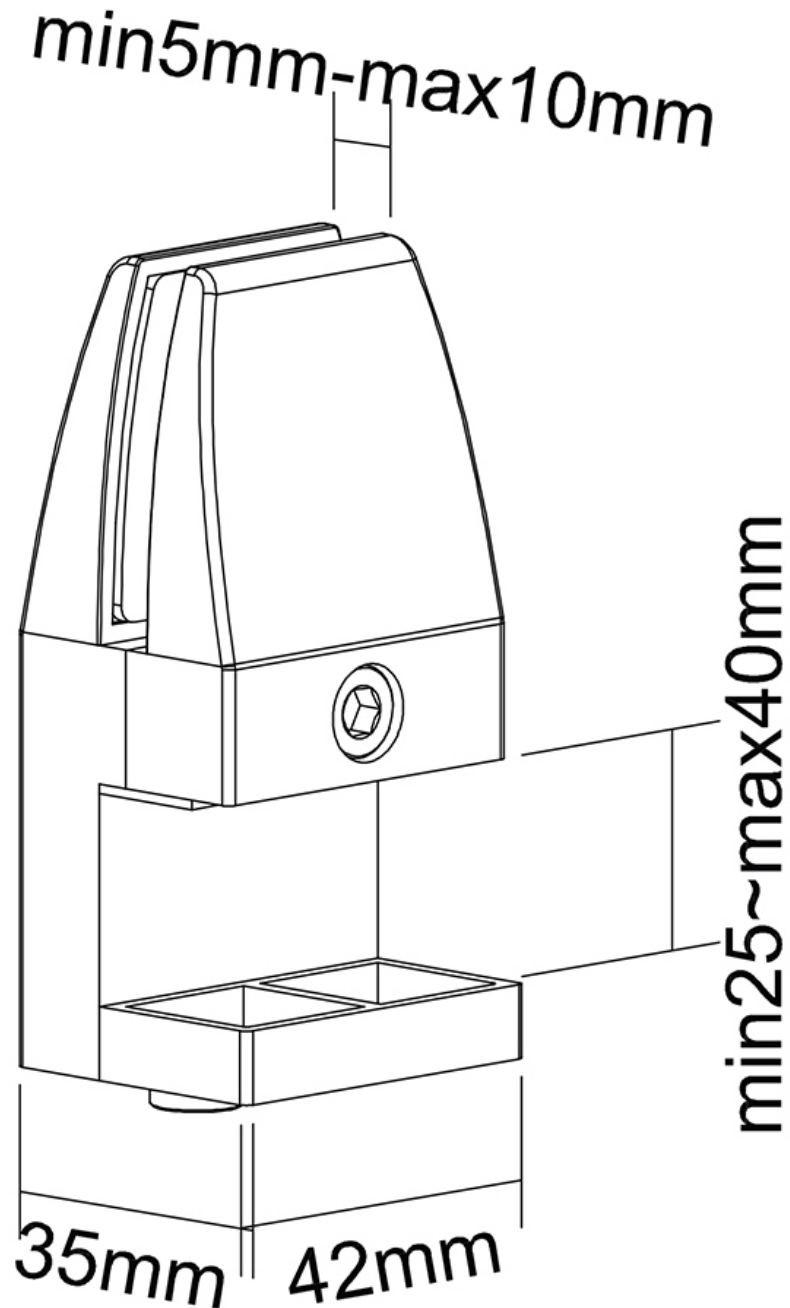

NS-CLMP40BLACK

NEOMOUNTS NS-CLMP40BLACK JUEGO DE

Neomounts