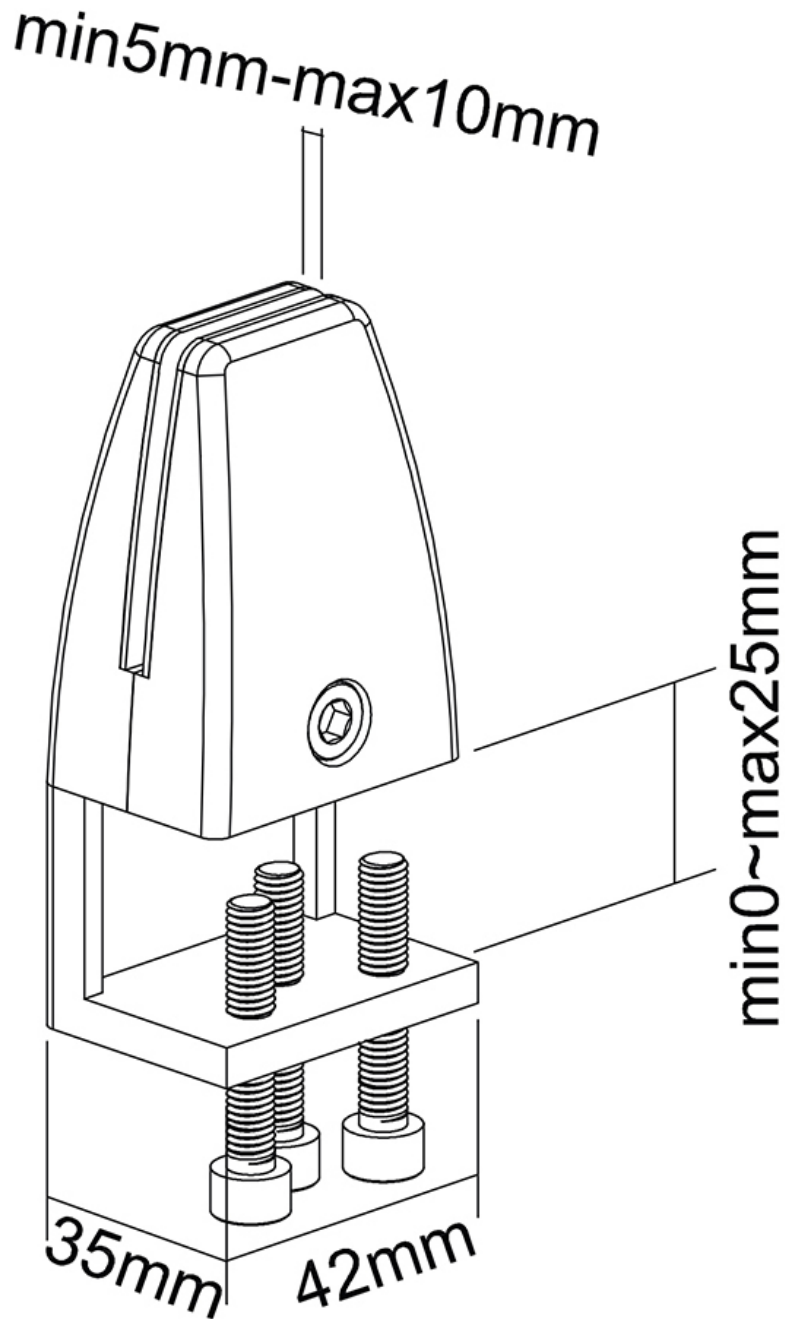

NS-CLMP25WHITE

NEOMOUNTS NS-CLMP25WHITE JUEGO DE

Neomounts