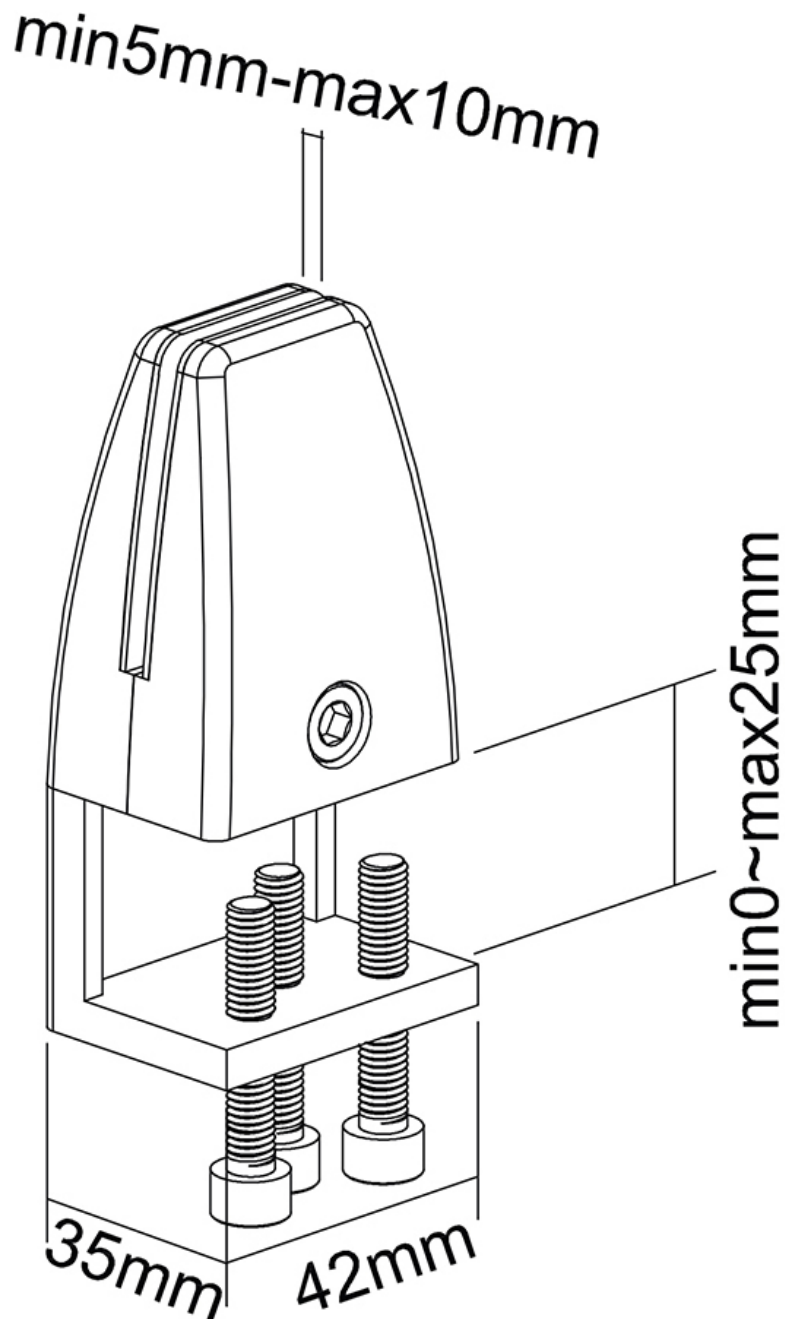

NS-CLMP25BLACK

NEOMOUNTS NS-CLMP25BLACK JUEGO DE

Neomounts