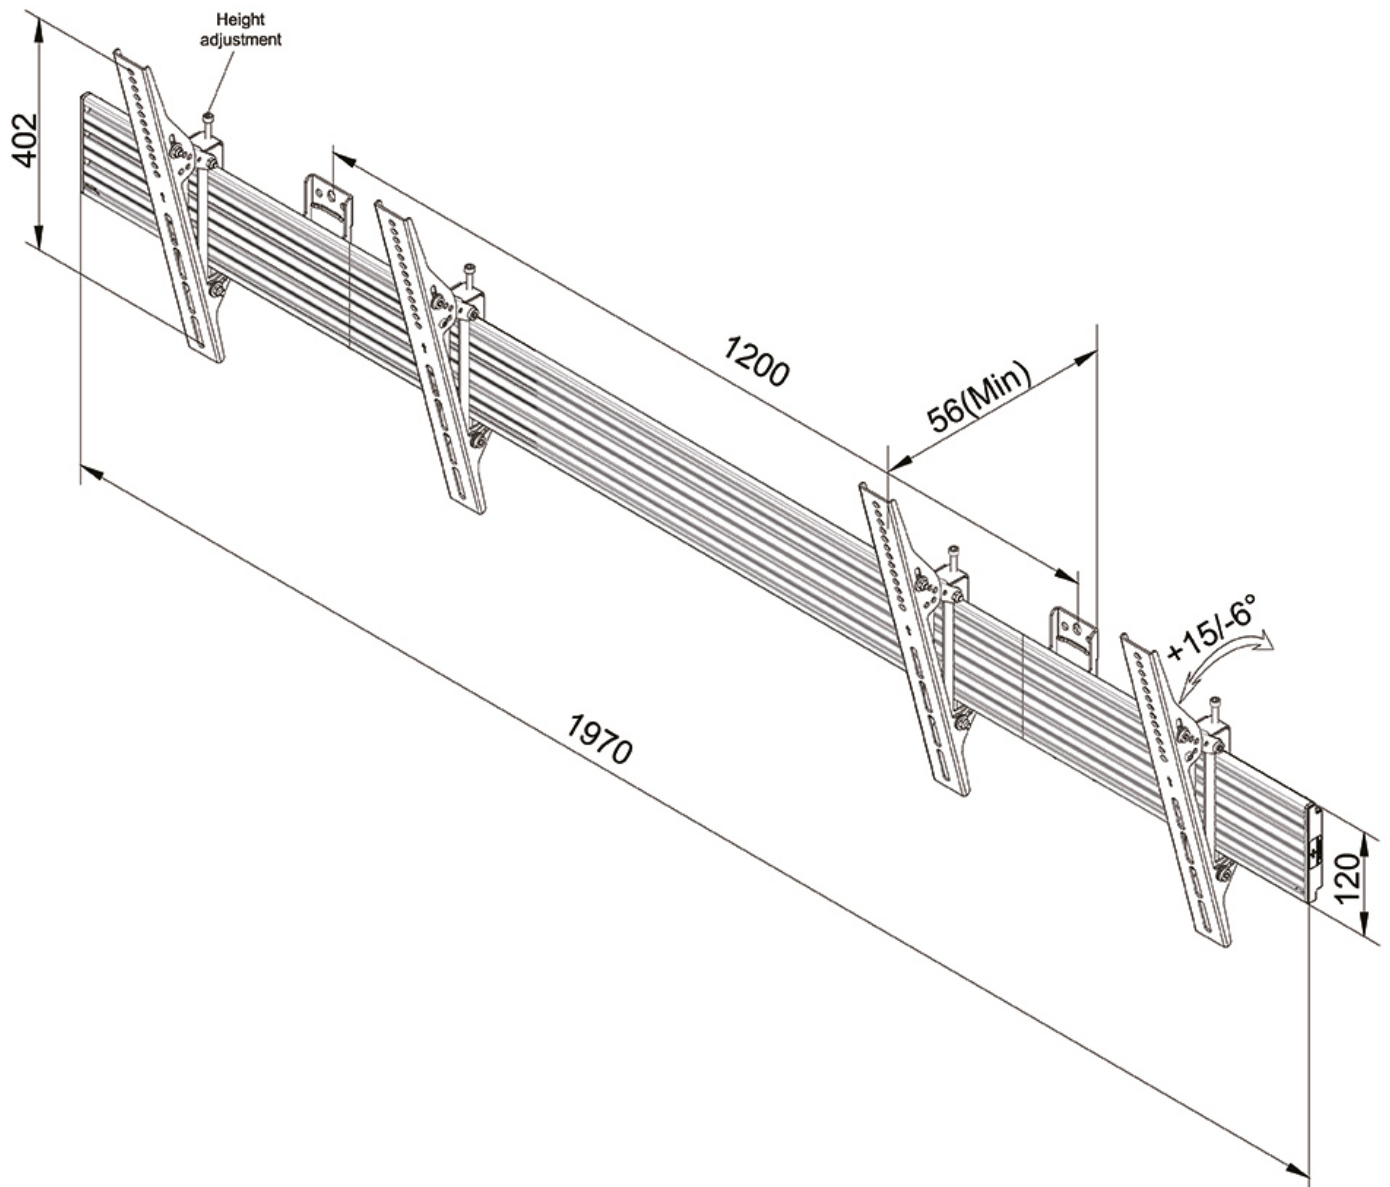

NMPRO-WMB2

SOPORTE DE PARED NEOMOUNTS PRO

Neomounts

Measuring unit: mm