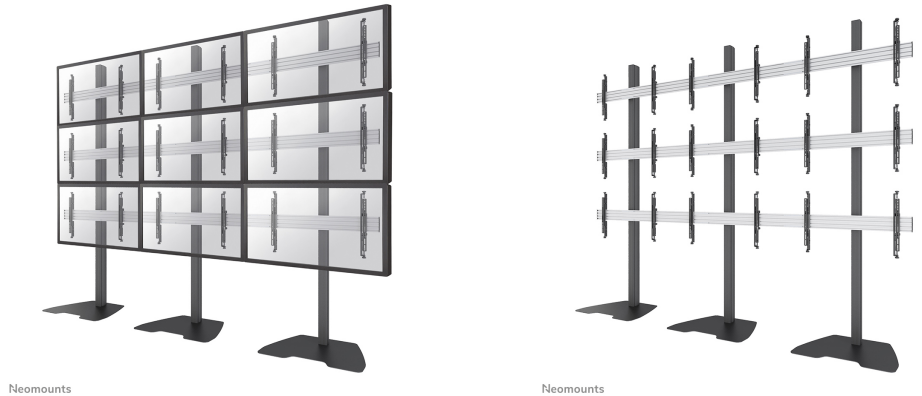

NMPRO-S33

ESPECIFICACIONES

GENERAL

Tamaño mín. pantalla*	42 inch
Tamaño máx. pantalla*	55 inch
Peso mínimo	0 kg (por pantalla)
Peso máximo	30 kg (por pantalla)
Pantallas	9
VESA mínimo	100x100 mm
VESA máximo	600x400 mm

FUNCIONALIDAD

Tipo	Fijo
Ajuste de altura	271 cm
Ajuste de ancho	349 cm
Ajuste de profundidad	61 cm
Tipo de ajuste	Manual

INFORMACIÓN

Color	Negro
Material principal	Acero
Garantía	5 años
EAN code	8717371447694

SOPORTE DE SUELO NEOMOUNTS BY

El NMPRO-S33 es un soporte de suelo Videowall para pantallas de hasta 55"/65" - Negro

El Neomounts Pro NMPRO-S33 es un soporte de suelo Videowall para pantallas LCD / Plasma de hasta 55"/65".

El Neomounts Pro NMPRO-S33 es adecuado para nueve pantallas entre 32-55"/65" con un peso máximo de 30 kg por pantalla y un patrón de agujeros VESA máximo de 400x400 mm (65") o 600x400 mm (55"). Los cables pueden ser colocados en la columna.