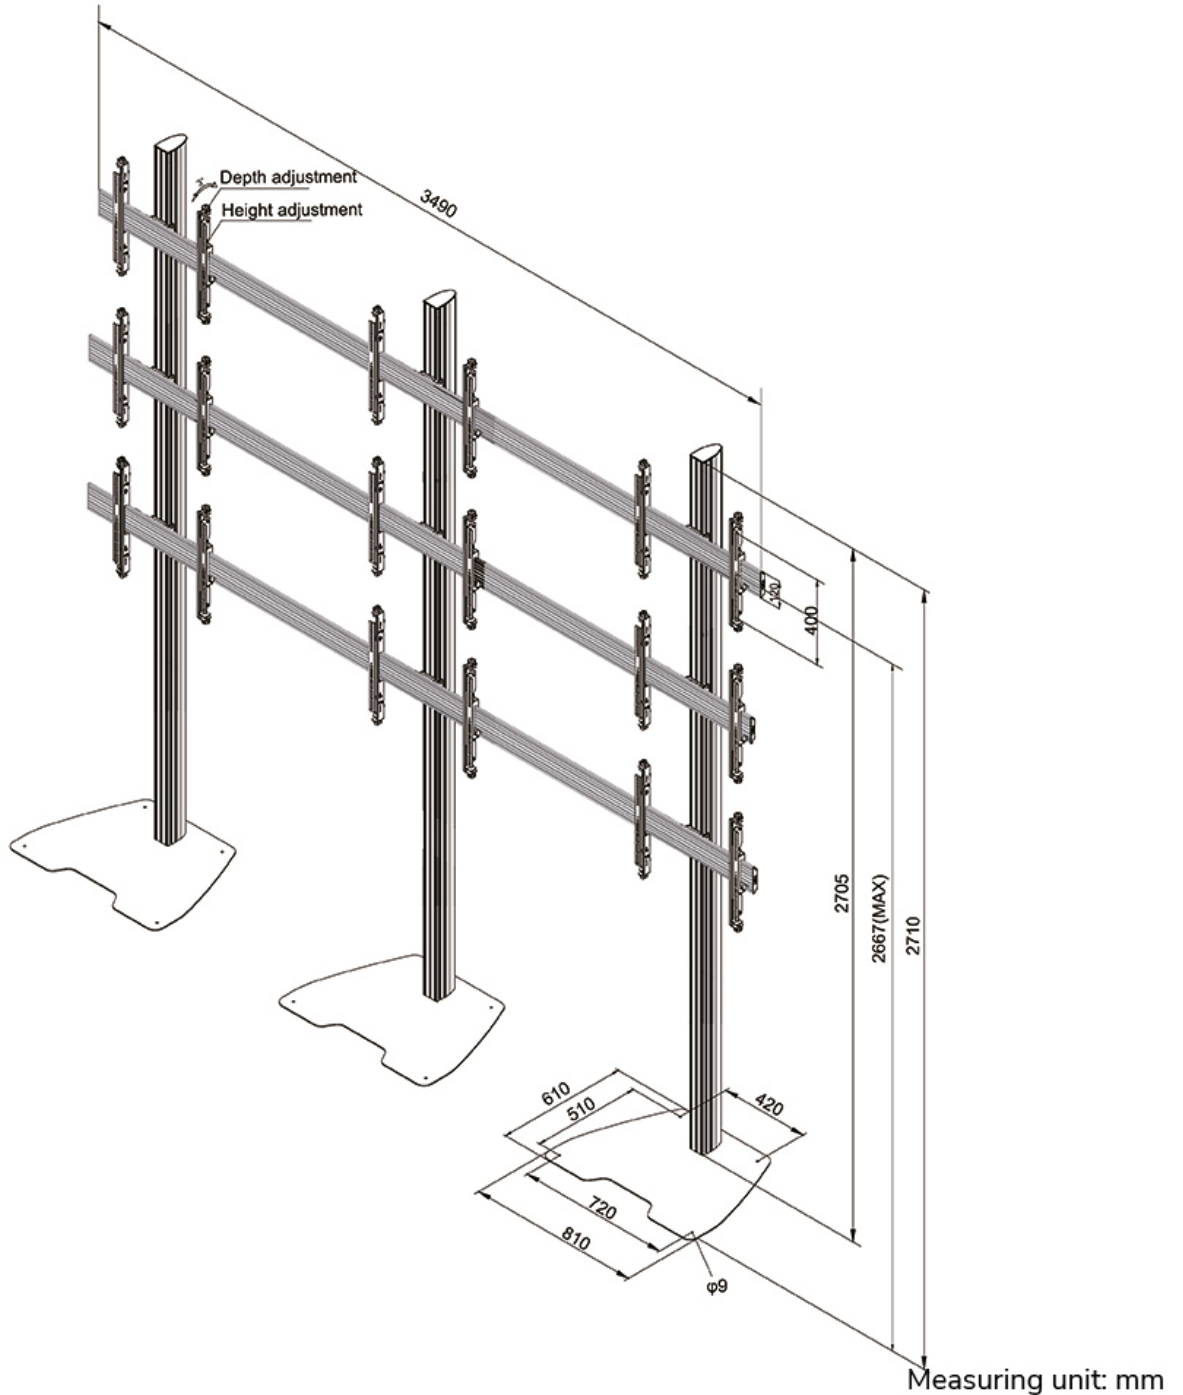

FUNCIONALIDAD

Tipo	Fijo
Ajuste de altura	271 cm
Ajuste de ancho	349 cm
Ajuste de profundidad	61 cm
Tipo de ajuste	Manual

INFORMACIÓN

Color	Negro
Material principal	Acero
Garantía	5 años
EAN code	8717371447694

SOPORTE DE SUELO NEOMOUNTS BY

El NMPRO-S33 es un soporte de suelo Videowall para pantallas de hasta 55"/65" - Negro

El Neomounts Pro NMPRO-S33 es un soporte de suelo Videowall para pantallas LCD / Plasma de hasta 55"/65".

El Neomounts Pro NMPRO-S33 es adecuado para nueve pantallas entre 32-55"/65" con un peso máximo de 30 kg por pantalla y un patrón de agujeros VESA máximo de 400x400 mm (65") o 600x400 mm (55"). Los cables pueden ser colocados en la columna.

Perfecto para exposiciones, salas de presentación, salas de clase y hospitalarios!

* Todo el material de instalación está incluido con el producto.

NMPRO-S33

SOPORTE DE SUELO NEOMOUNTS BY

Neomounts