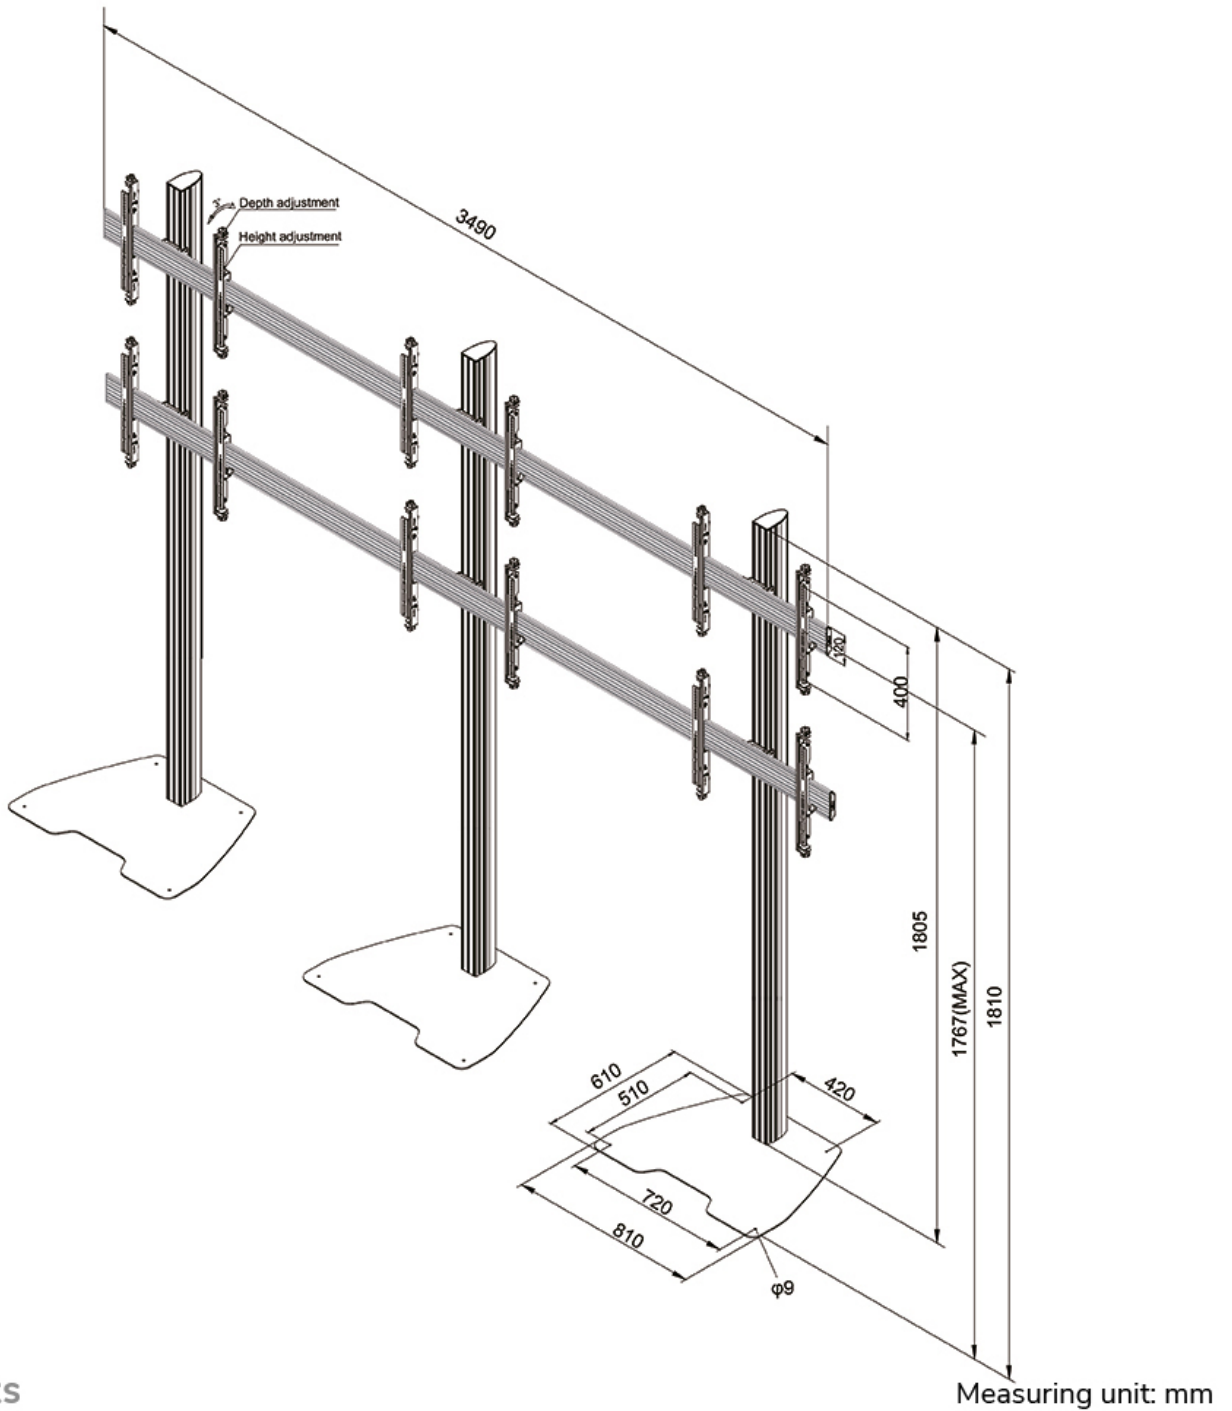

FUNCIONALIDAD

Tipo	Fijo
Ajuste de altura	181 cm
Ajuste de ancho	349 cm
Ajuste de profundidad	61 cm
Tipo de ajuste	Manual

INFORMACIÓN

Color	Negro
Material principal	Acero
Garantía	5 años
EAN code	8717371447687

SOPORTE DE SUELO NEOMOUNTS PRO PARA

Neomounts

Neomounts

El NMPRO-S32 es un soporte de suelo Videowall para pantallas de hasta 55"/65" - Negro

El Neomounts Pro NMPRO-S32 es un soporte de suelo Videowall para pantallas LCD / Plasma de hasta 55"/65".

El Neomounts Pro NMPRO-S32 es adecuado para seis pantallas entre 32-55"/65" con un peso máximo de 30 kg por pantalla y un patrón de agujeros VESA máximo de 400x400 mm (65") o 600x400 mm (55"). Los cables pueden ser colocados en la columna.

Perfecto para exposiciones, salas de presentación, salas de clase y hospitalarios!

* Todo el material de instalación está incluido con el producto.

NMPRO-S32

SOPORTE DE SUELO NEOMOUNTS PRO PARA

Neomounts