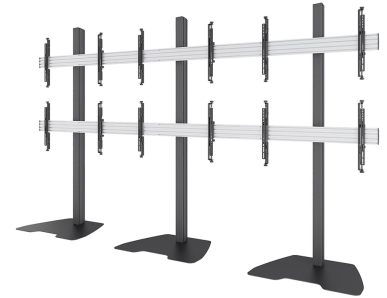

NMPRO-S32

ESPECIFICACIONES

GENERAL

Tamaño mín. pantalla*	42 inch
Tamaño máx. pantalla*	55 inch
Peso mínimo	0 kg (por pantalla)
Peso máximo	30 kg (por pantalla)
Pantallas	6
VESA mínimo	100x100 mm
VESA máximo	600x400 mm

FUNCIONALIDAD

Tipo	Fijo
Ajuste de altura	181 cm
Ajuste de ancho	349 cm
Ajuste de profundidad	61 cm
Tipo de ajuste	Manual

INFORMACIÓN

Color	Negro
Material principal	Acero
Garantía	5 años
EAN code	8717371447687

SOPORTE DE SUELO NEOMOUNTS PRO PARA

Neomounts

Neomounts

El NMPRO-S32 es un soporte de suelo Videowall para pantallas de hasta 55"/65" - Negro

El Neomounts Pro NMPRO-S32 es un soporte de suelo Videowall para pantallas LCD / Plasma de hasta 55"/65".

El Neomounts Pro NMPRO-S32 es adecuado para seis pantallas entre 32-55"/65" con un peso máximo de 30 kg por pantalla y un patrón de agujeros VESA máximo de 400x400 mm (65") o 600x400 mm (55"). Los cables pueden ser colocados en la columna.