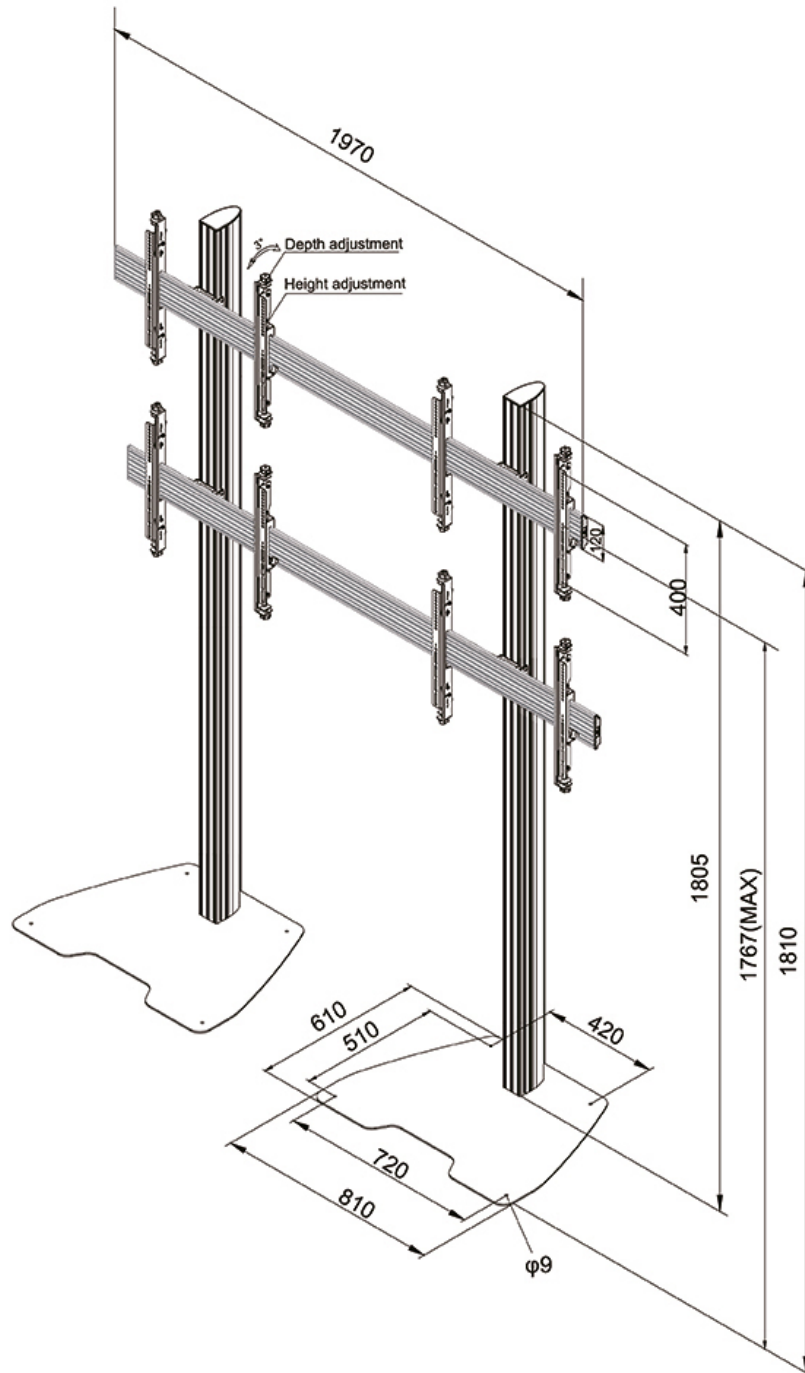

NMPRO-S22

NEOMOUNTS NMPRO-S22 SOPORTE DE SUELO

Neomounts

Measuring unit: mm