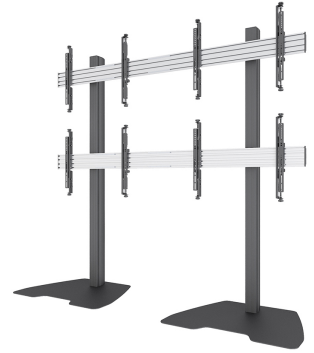

FUNCIONALIDAD

Tipo	Fijo
Ajuste de altura	181 cm
Ajuste de ancho	197 cm
Ajuste de profundidad	61 cm
Tipo de ajuste	Manual

INFORMACIÓN

Color	Negro
Material principal	Acero
Garantía	5 años
EAN code	8717371447670

NEOMOUNTS NMPRO-S22 SOPORTE DE SUELO

Neomounts

Neomounts

Neomounts NMPRO-S22 Soporte de suelo para videowall 4 pantallas - 42-55" - máx 30 kg/pantalla - alt. 181 cm - VESA 100x100-600x400 - negro

El Neomounts Pro NMPRO-S22 es un soporte de suelo Videowall para pantallas LCD / Plasma de hasta 55"/65".

El Neomounts Pro NMPRO-S22 es adecuado para cuatro pantallas entre 32-55"/65" con un peso máximo de 30 kg por pantalla y un patrón de agujeros VESA máximo de 400x400 mm (65") o 600x400 mm (55"). Los cables pueden ser colocados en la columna.

Perfecto para exposiciones, salas de presentación, salas de clase y hospitalarios!

* Todo el material de instalación está incluido con el producto.

NMPRO-S22

NEOMOUNTS NMPRO-S22 SOPORTE DE SUELO

Neomounts