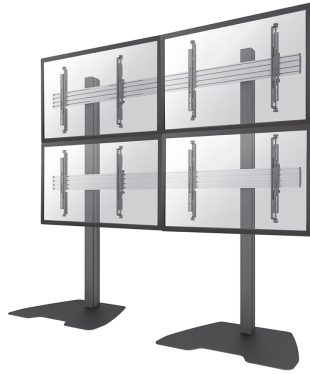

FUNCIONALIDAD

Tipo	Fijo
Ajuste de altura	181 cm
Ajuste de ancho	197 cm
Ajuste de profundidad	61 cm
Tipo de ajuste	Manual

INFORMACIÓN

Color	Negro
Material principal	Acero
Garantía	5 años
EAN code	8717371447670

NEOMOUNTS NMPRO-S22 SOPORTE DE SUELO

Neomounts

Neomounts

Neomounts NMPRO-S22 Soporte de suelo para videowall 4 pantallas - 42-55" - máx 30 kg/pantalla - alt. 181 cm - VESA 100x100-600x400 - negro

El Neomounts Pro NMPRO-S22 es un soporte de suelo Videowall para pantallas LCD / Plasma de hasta 55"/65".

El Neomounts Pro NMPRO-S22 es adecuado para cuatro pantallas entre 32-55"/65" con un peso máximo de 30 kg por pantalla y un patrón de agujeros VESA máximo de 400x400 mm (65") o 600x400 mm (55"). Los cables pueden ser colocados en la columna.

Perfecto para exposiciones, salas de presentación, salas de clase y hospitalarios!

* Todo el material de instalación está incluido con el producto.

NMPRO-S22

NEOMOUNTS NMPRO-S22 SOPORTE DE SUELO

Neomounts