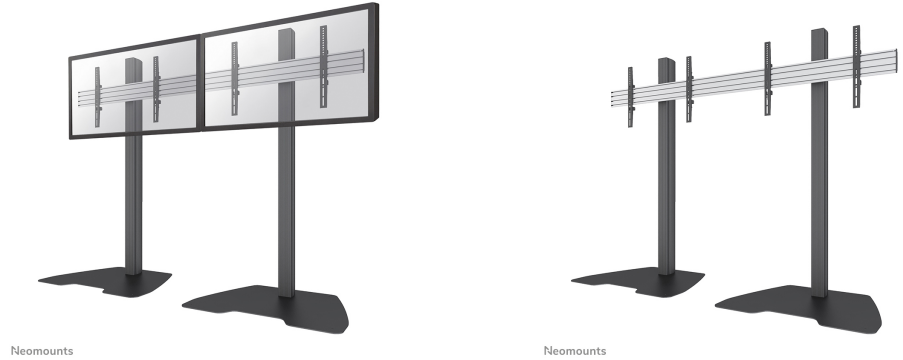

#### FUNCIONALIDAD

Tipo	Fijo
Ajuste de altura	151 cm
Ajuste de ancho	197 cm
Ajuste de profundidad	61 cm
Tipo de ajuste	Manual

## NEOMOUNTS NMPRO-S21 SOPORTE DE SUELO

### Neomounts NMPRO-S21 Soporte de suelo para videowall 2 pantallas - 32-55" - máx 30 kg/pantalla - alt. 151 cm - VESA 100x100-600x400 - negro

El Neomounts Pro NMPRO-S21 es un soporte de suelo Videowall para pantallas LCD / Plasma de hasta 55"/65".

El Neomounts Pro NMPRO-S21 es adecuado para dos pantallas entre 32-55"/65" con un peso máximo de 30 kg por pantalla y un patrón de agujeros VESA máximo de 400x400 mm (65") o 600x400 mm (55"). Los cables pueden ser colocados en la columna.