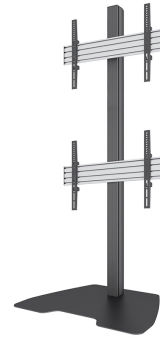

NMPRO-S12

ESPECIFICACIONES

GENERAL

Tamaño mín. pantalla*	32 inch
Tamaño máx. pantalla*	65 inch
Peso mínimo	0 kg (por pantalla)
Peso máximo	30 kg (por pantalla)
Pantallas	2
VESA mínimo	100x100 mm
VESA máximo	600x400 mm

FUNCIONALIDAD

Tipo	Fijo
Ajuste de altura	181 cm
Ajuste de ancho	81 cm
Ajuste de profundidad	61 cm
Tipo de ajuste	Manual

INFORMACIÓN

Color	Negro
Material principal	Acero
Garantía	5 años
EAN code	8717371447663

NEOMOUNTS NMPRO-S12 SOPORTE DE SUELO

Neomounts

Neomounts

Neomounts NMPRO-S12 Soporte de suelo para videowall 2 pantallas - 32-65" - máx 30 kg/pantalla - alt. 181 cm - VESA 100x100-600x400 - instalación vertical - negro

El Neomounts Pro NMPRO-S12 es un soporte de suelo Videowall para pantallas LCD / Plasma de hasta 65".

El Neomounts Pro NMPRO-S12 es adecuado para dos pantallas entre 32-65" con un peso máximo de 30 kg por pantalla y un patrón de agujeros VESA máximo de 600x400 mm. Los cables pueden ser colocados en la columna.