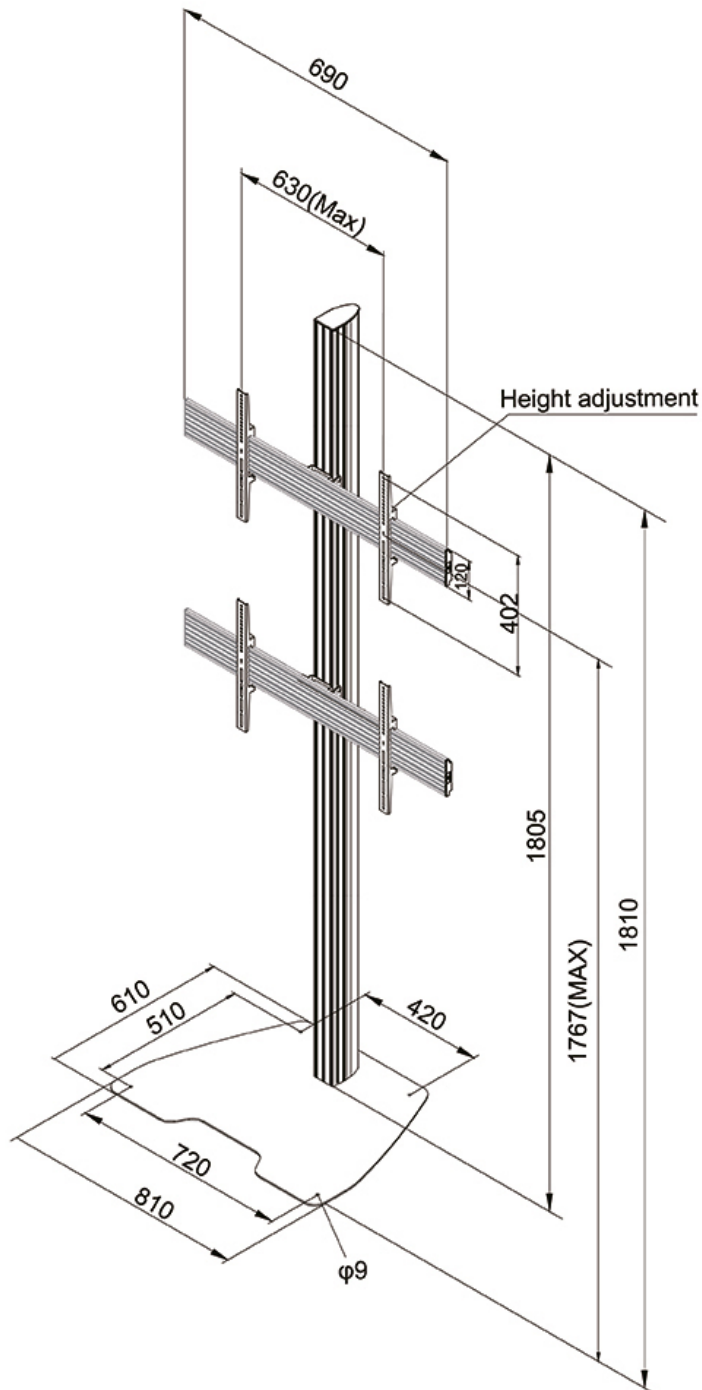

NMPRO-S12

NEOMOUNTS NMPRO-S12 SOPORTE DE SUELO

Neomounts

Measuring unit: mm