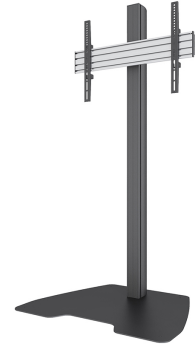

NMPRO-S1

NEOMOUNTS NMPRO-S1 SOPORTE DE SUELO

ESPECIFICACIONES

GENERAL

Tamaño mín. pantalla*	32 inch
Tamaño máx. pantalla*	75 inch
Peso mínimo	0 kg (por pantalla)
Peso máximo	50 kg (por pantalla)
Pantallas	1
VESA mínimo	100x100 mm
VESA máximo	600x400 mm

FUNCIONALIDAD

Tipo	Fijo
Ajuste de altura	151 cm
Ajuste de ancho	81 cm
Ajuste de profundidad	61 cm
Tipo de ajuste	Manual

INFORMACIÓN

Color	Negro
Material principal	Acero
Garantía	5 años
EAN code	8717371447649

Neomounts

Neomounts

Neomounts NMPRO-S1 Soporte de suelo para TV - 32-75" - máx 50 kg - VESA 100x100-600x400 - negro

El Neomounts Pro NMPRO-S1 es un soporte de suelo para pantallas LCD / Plasma de hasta 75".

El Neomounts Pro NMPRO-S1 es adecuado para pantallas entre 32-75" con un peso máximo de 50 kg y un patrón de agujeros VESA máximo de 600x400 mm. Los cables pueden ser colocados en la columna.

Perfecto para exposiciones, salas de presentación, salas de clase y hospitalarios!