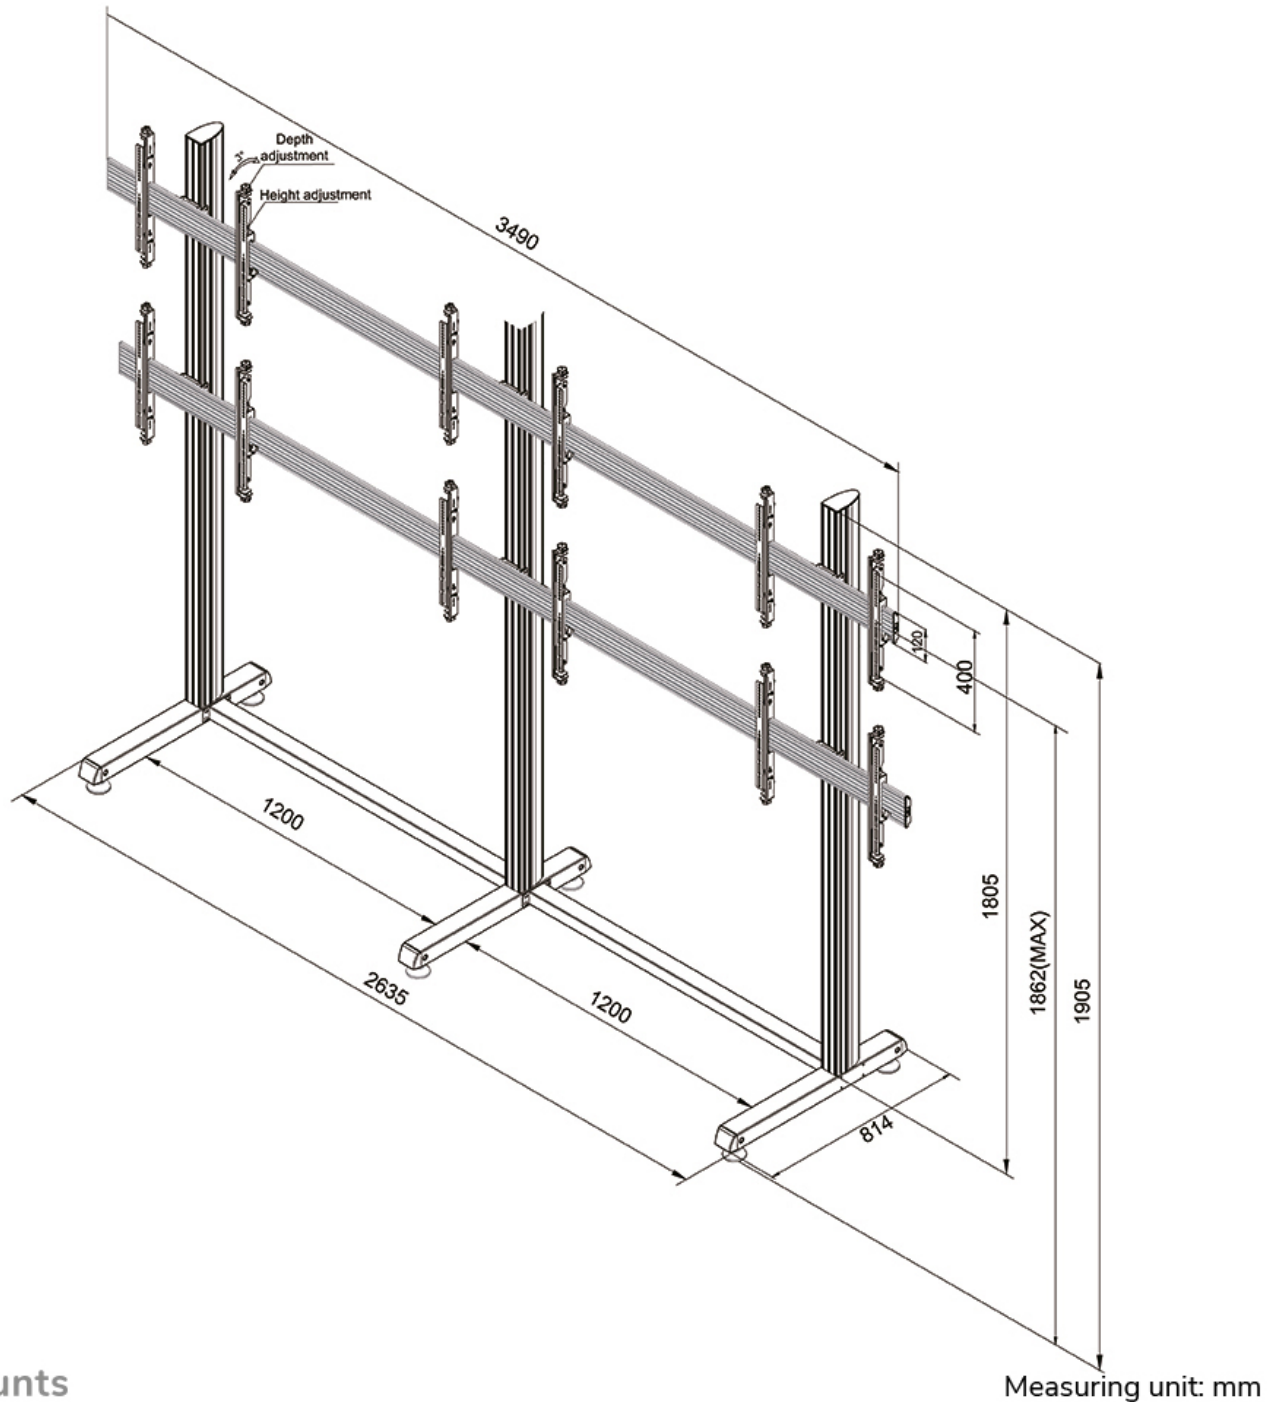

FUNCIONALIDAD

Tipo	Fijo
Ajuste de altura	197 cm
Ajuste de ancho	349 cm
Ajuste de profundidad	82 cm
Tipo de ajuste	Manual

INFORMACIÓN

Color	Negro
Material principal	Acero
Garantía	5 años
EAN code	8717371447731

Neomounts

Neomounts

El NMPRO-M32 es un soporte de suelo Videowall móvil para pantallas de hasta 55"/65" - Negro

El Neomounts Pro NMPRO-M32 es un soporte de suelo Videowall móvil para pantallas LCD / Plasma de hasta 55"/65".

Con este producto en las ruedas que tiene una flexibilidad perfecta para colocar la pantalla plana donde quieras. Los cables pueden ser colocados en la columna.

El Neomounts Pro NMPRO-M32 es adecuado para seis pantallas entre 32-55"/65" con un peso máximo de 30 kg por pantalla y un patrón de agujeros VESA máximo de 400x400 mm (65") o 600x400 mm (55").

Perfecto para exposiciones, salas de presentación, salas de clase y hospitalarios!

* Todo el material de instalación y patas niveladoras se incluyen con el producto.

NMPRO-M32

SOPORTE DE SUELO MÓVIL NEOMOUNTS PRO