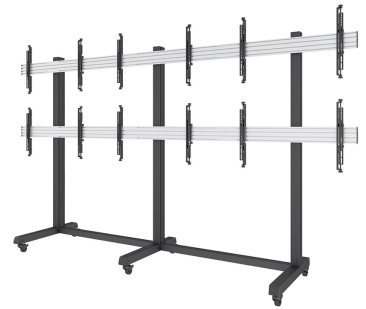

NMPRO-M32

SOPORTE DE SUELO MÓVIL NEOMOUNTS PRO

ESPECIFICACIONES

GENERAL

Tamaño mín. pantalla*	42 inch
Tamaño máx. pantalla*	55 inch
Peso mínimo	0 kg (por pantalla)
Peso máximo	30 kg (por pantalla)
Pantallas	6
VESA mínimo	100x100 mm
VESA máximo	600x400 mm

FUNCIONALIDAD

Tipo	Fijo
Ajuste de altura	197 cm
Ajuste de ancho	349 cm
Ajuste de profundidad	82 cm
Tipo de ajuste	Manual

INFORMACIÓN

Color	Negro
Material principal	Acero
Garantía	5 años
EAN code	8717371447731

Neomounts

Neomounts

El NMPRO-M32 es un soporte de suelo Videowall móvil para pantallas de hasta 55"/65" - Negro

El Neomounts Pro NMPRO-M32 es un soporte de suelo Videowall móvil para pantallas LCD / Plasma de hasta 55"/65".

Con este producto en las ruedas que tiene una flexibilidad perfecta para colocar la pantalla plana donde quieras. Los cables pueden ser colocados en la columna.

El Neomounts Pro NMPRO-M32 es adecuado para seis pantallas entre 32-55"/65" con un peso máximo de 30 kg por pantalla y un patrón de agujeros VESA máximo de 400x400 mm (65") o 600x400 mm (55").