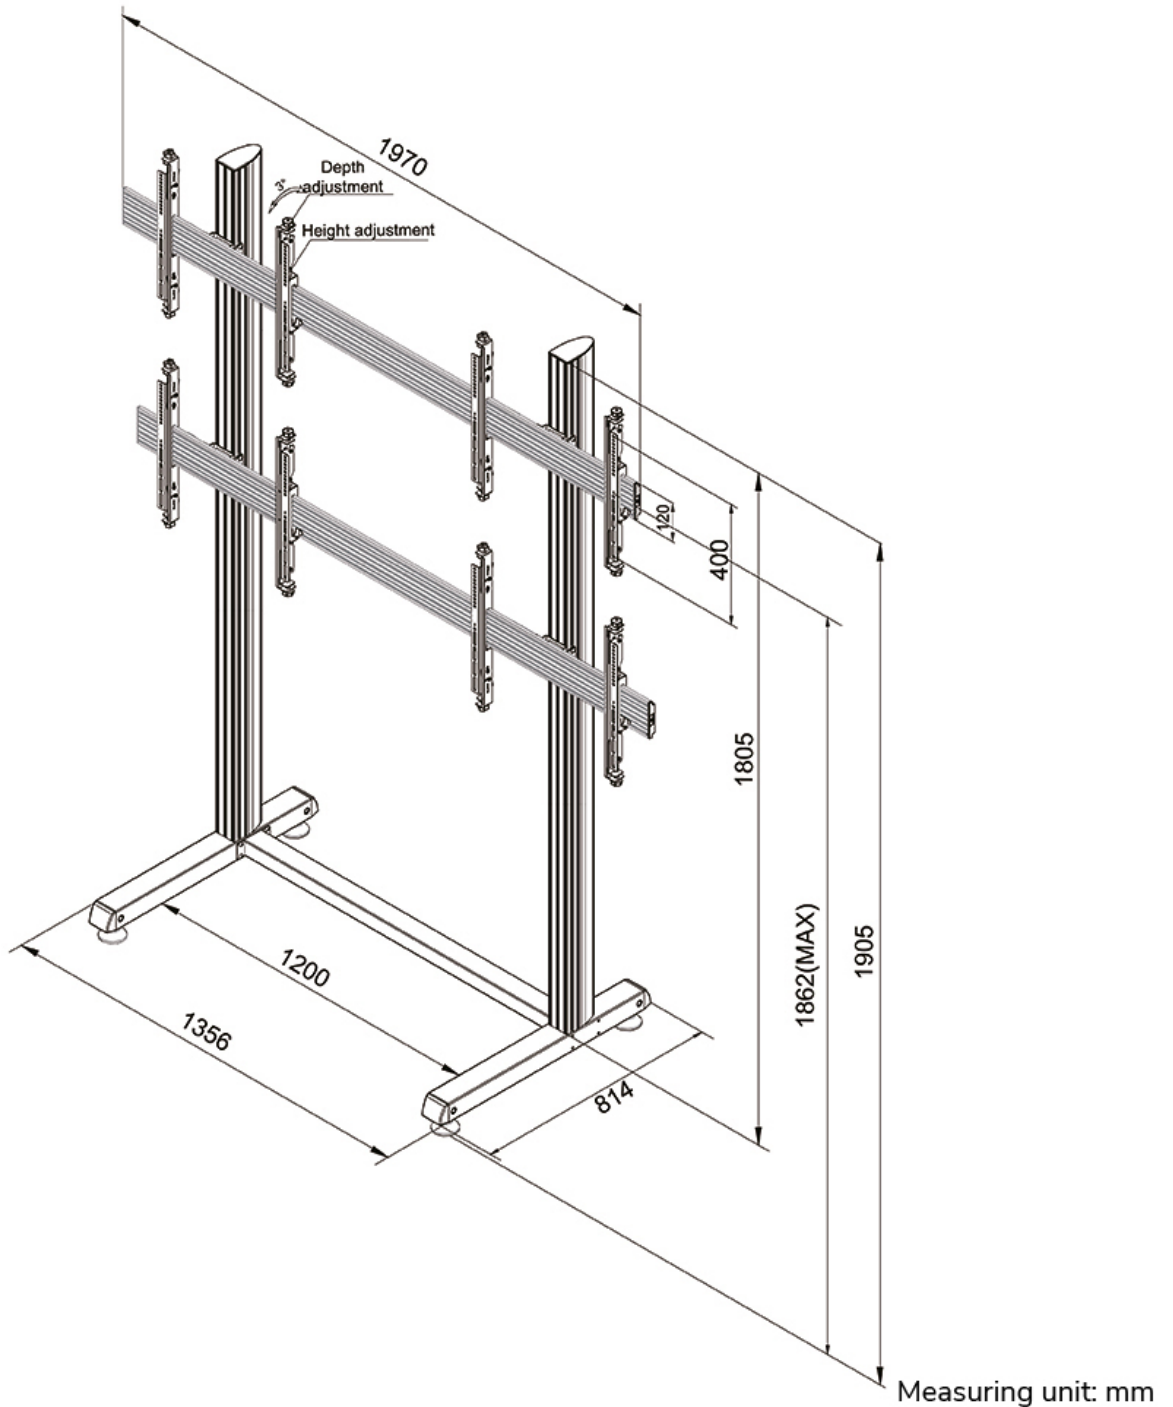

FUNCIONALIDAD

Tipo	Fijo
Ajuste de altura	197 cm
Ajuste de ancho	197 cm
Ajuste de profundidad	82 cm

INFORMACIÓN

Color	Negro
Material principal	Acero
Garantía	5 años
EAN code	8717371447724

*Nota: Los tamaños en pulgadas indicados son sólo una indicación, combinados con el peso y los tamaños VESA. El peso máximo y el tamaño VESA son restricciones absolutas para los productos y no deben superarse.

Neomounts

Neomounts

El NMPRO-M22 es un soporte de suelo Videowall móvil para pantallas de hasta 55"/65" - Negro

El Neomounts Pro NMPRO-M22 es un soporte de suelo Videowall móvil para pantallas LCD / Plasma de hasta 55"/65".

Con este producto en las ruedas que tiene una flexibilidad perfecta para colocar la pantalla plana donde quieras. Los cables pueden ser colocados en la columna.

El Neomounts Pro NMPRO-M22 es adecuado para cuatro pantallas entre 32-55"/65" con un peso máximo de 30 kg por pantalla y un patrón de agujeros VESA máximo de 400x400 mm (65") o 600x400 mm (55").

Perfecto para exposiciones, salas de presentación, salas de clase y hospitalarios!

* Todo el material de instalación y patas niveladoras se incluyen con el producto.

NMPRO-M22

SOPORTE DE SUELO MÓVIL NEOMOUNTS PRO