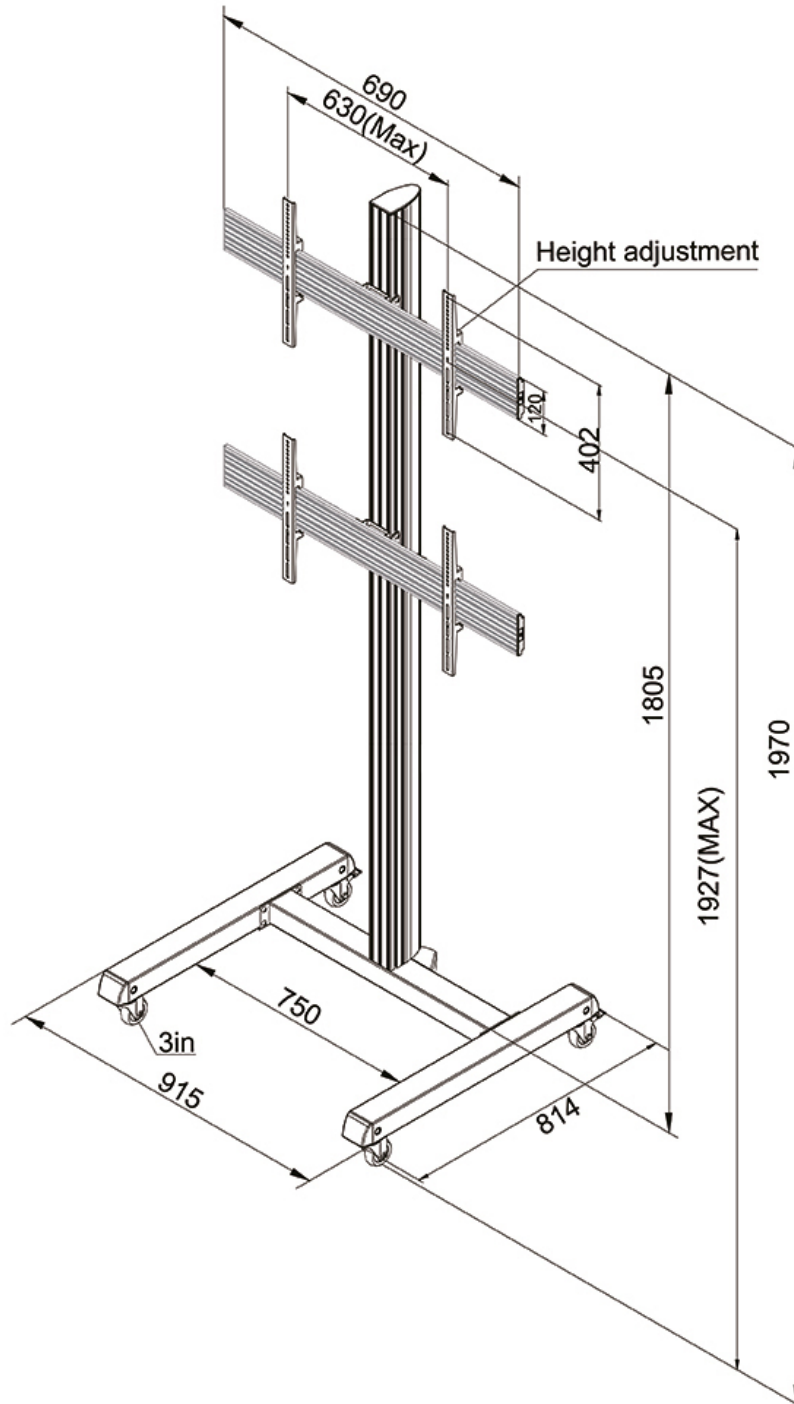

NMPRO-M12

SOPORTE DE SUELO MÓVIL NEOMOUNTS PRO

Neomounts