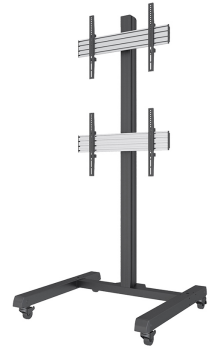

#### FUNCIONALIDAD

Tipo	Fijo
Ajuste de altura	197 cm
Ajuste de ancho	92 cm
Ajuste de profundidad	82 cm
Tipo de ajuste	Manual

Neomounts

Neomounts

**El NMPRO-M12 es un soporte de suelo Videowall móvil para pantallas de hasta 65" - Negro**

El Neomounts Pro NMPRO-M12 es un soporte de suelo Videowall móvil para pantallas LCD / Plasma de hasta 65".

Con este producto en las ruedas que tiene una flexibilidad perfecta para colocar la pantalla plana donde quieras. Los cables pueden ser colocados en la columna.

El Neomounts Pro NMPRO-M12 es adecuado para dos pantallas entre 32-65" con un peso máximo de 30 kg por pantalla y un patrón de agujeros VESA máximo de 600x400 mm.