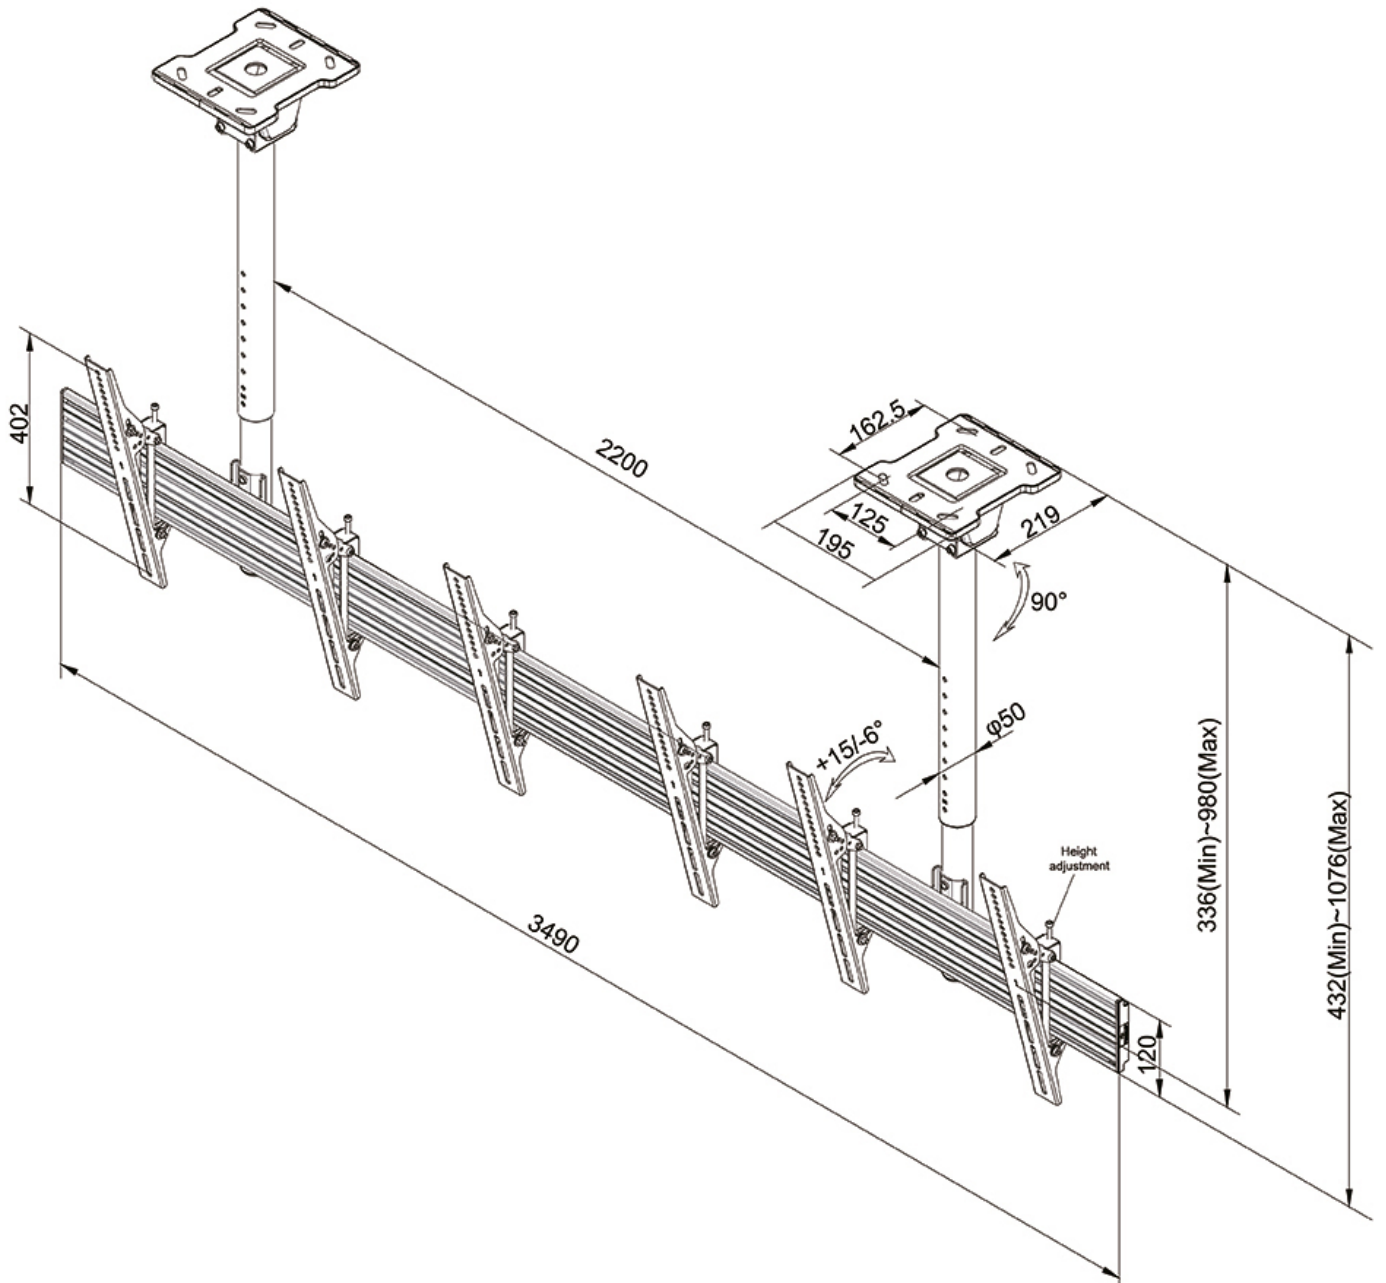

NMPRO-CMB3

NEOMOUNTS NMPRO-CMB3 SOPORTE DE

Neomounts

Measuring unit: mm