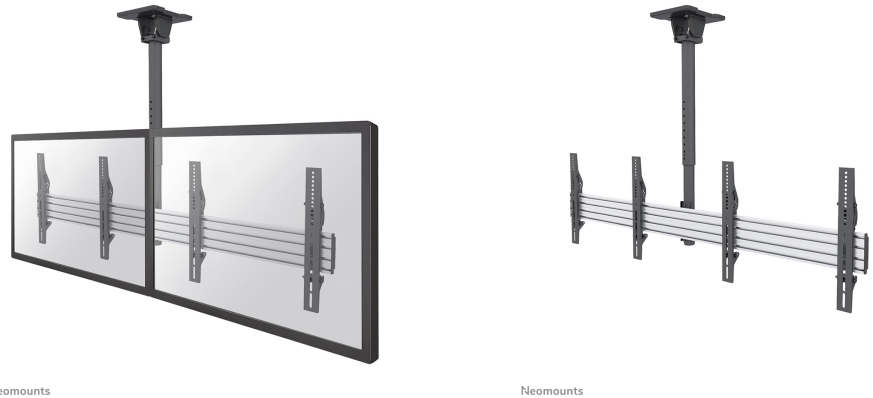

NMPRO-CMB2

SOPORTE DE TECHO NEOMOUNTS PRO

ESPECIFICACIONES

GENERAL

Tamaño mín. pantalla*	32 inch
Tamaño máx. pantalla*	55 inch
Peso mínimo	0 kg (por pantalla)
Peso máximo	30 kg (por pantalla)
Pantallas	2
VESA mínimo	100x100 mm
VESA máximo	600x400 mm

FUNCIONALIDAD

Tipo	Inclinación Fijo
Ajuste de altura	114 cm
Ajuste de ancho	197 cm
Ajuste de profundidad	22 cm
Inclinación (grados)	21°
Tipo de ajuste	Manual

INFORMACIÓN

Color	Negro
Material principal	Acero
Garantía	5 años
EAN code	8717371447571

Soporte de techo Neomounts Menuboard para dos pantallas de 32 "-55" / 65 "- negro

El soporte de techo Neomounts Pro MenuBoard, modelo NMPRO-CMB2, es un soporte de techo con inclinación para dos pantallas planas de hasta 55" / 65" ". Este soporte es una gran opción cuando se desea la máxima flexibilidad de visualización con su pantalla plana. La tecnología de inclinación Neomounts Pro (0 °; / -6 ° / 15 °) permite que el soporte cambie a un ángulo adecuado de mejor visualización

La serie Neomounts Pro MP NMPRO CMB es adecuado para 1 a 4 pantallas. La capacidad de peso de este producto es de 30 kg por pantalla. El montaje en el techo es adecuado para pantallas que atienden VESA 100x100 a 400x400mm (65 "") o VESA 100x100 a 600x400mm (55 ""). La profundidad de este montaje es de 21,9 centímetros.