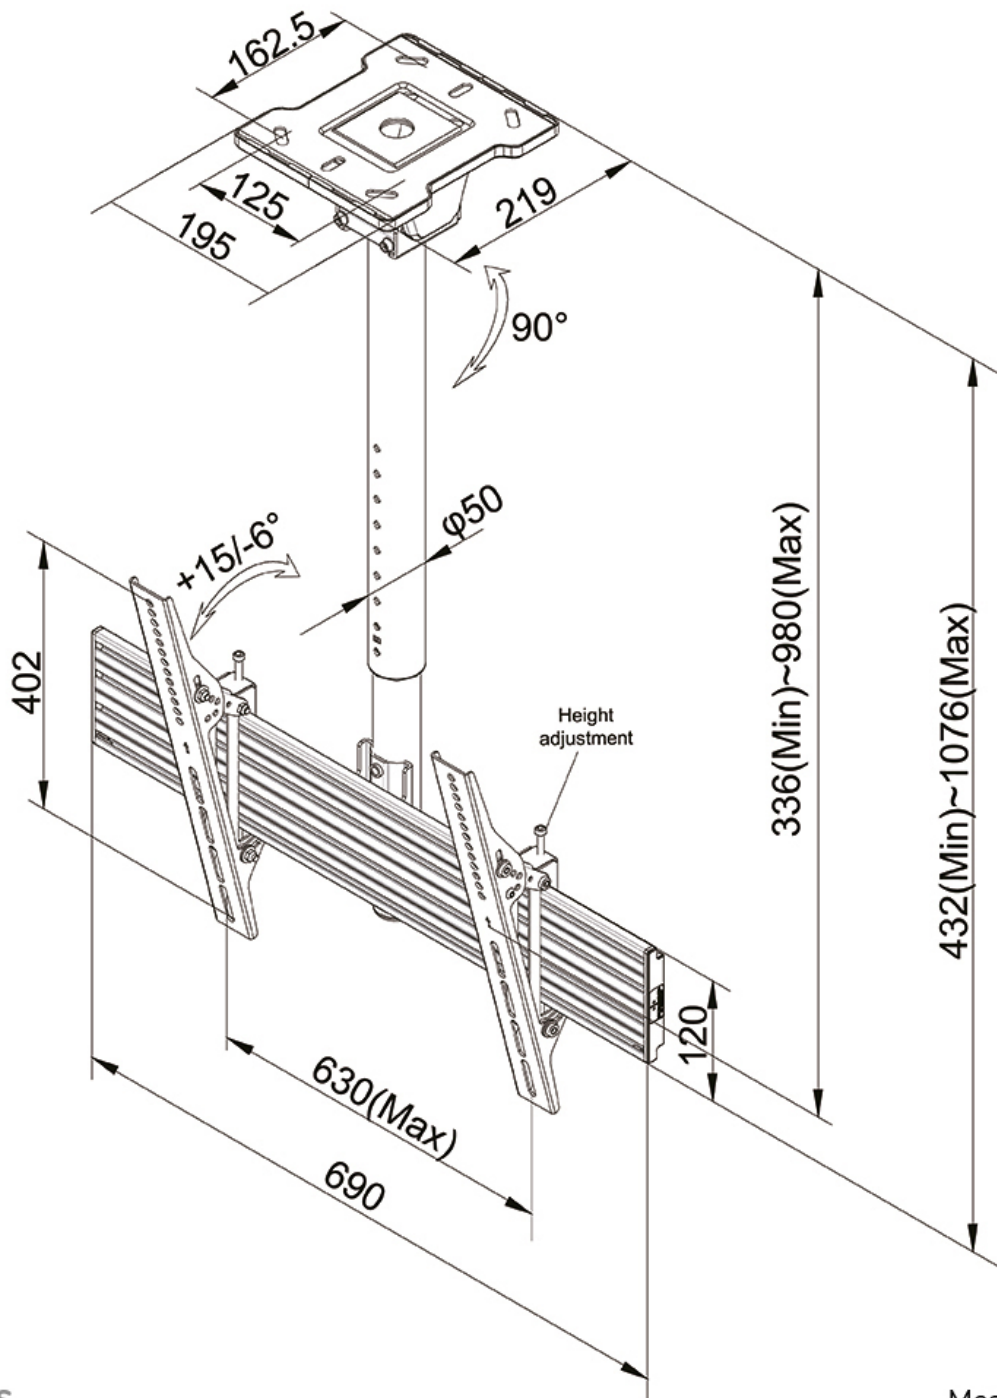

NMPRO-CMB1

SOPORTE DE TECHO NEOMOUNTS PRO PARA

Neomounts

Measuring unit: mm