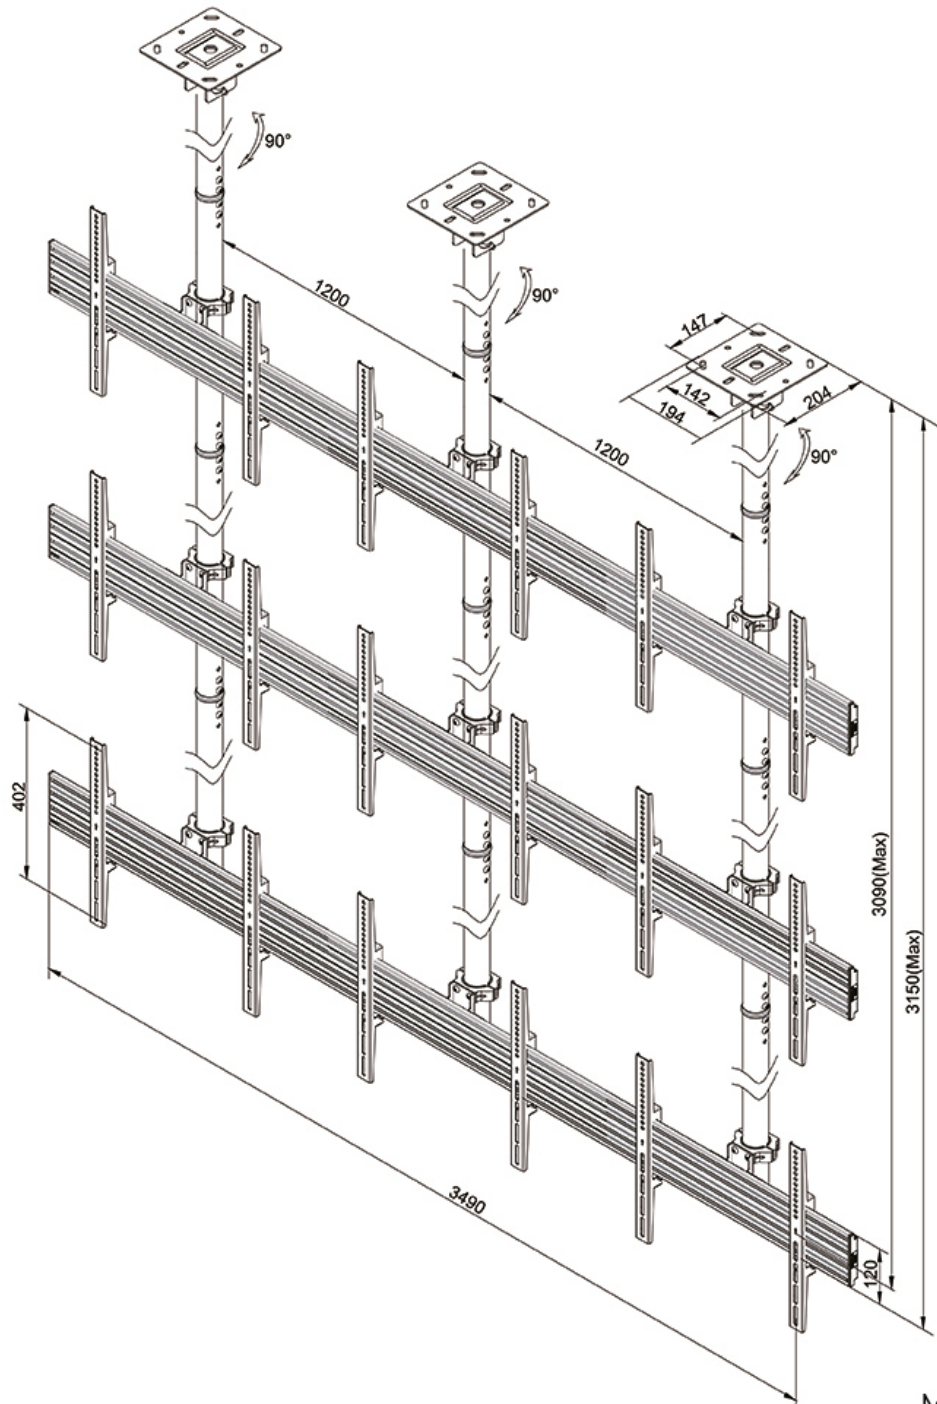

NMPRO-C33

SOPORTE DE TECHO NEOMOUNTS PRO PARA

Neomounts

Measuring unit: mm