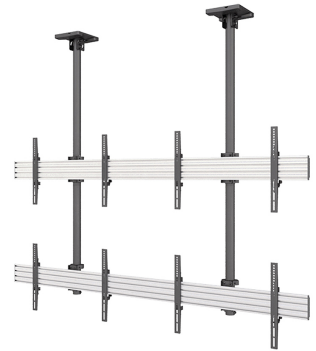

## NEOMOUNTS NMPRO-C22 SOPORTE DE TECHO

Neomounts

Neomounts

### Neomounts NMPRO-C22 Soporte de techo para videowall 4 pantallas - 32-55" - máx 30 kg/pantalla - VESA 100x100-600x400 - alt. 325 cm - negro

El Neomounts Pro NMPRO-C22 es un soporte de techo de Videowall para pantallas LCD/LED/Plasma de hasta 55"/65".